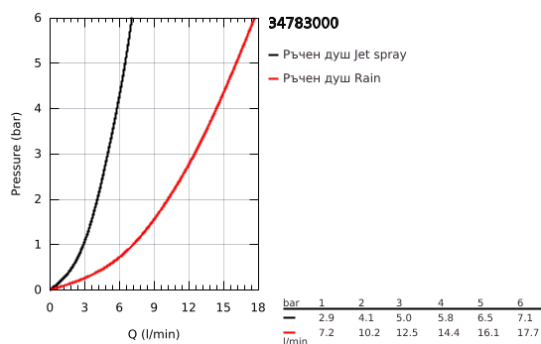

## 34 783 000 GROHTHERM 1000 PERFORMANCE ТЕРМОСТАТЕН СМЕСИТЕЛ ЗА ДУШ, 1/2" С ТРЪБНО ОКАЧВАНЕ

### PRODUCT DESCRIPTION

- Colour: хром
- Състои се от:
  - Grotherm 1000 Performance термостатен смесител за душ 1/2" (34 776 000)
  - Tempesta Cosmopolitan 100 душ гарнитура, 2 струи, 600 mm (27 578 002)
- възможност за 5.7 l/min дебитен ограничител