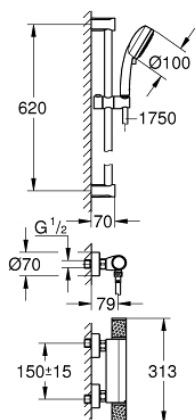

## 34 783 000 GROHTHERM 1000 PERFORMANCE ТЕРМОСТАТЕН СМЕСИТЕЛ ЗА ДУШ, 1/2" С ТРЪБНО ОКАЧВАНЕ

### PRODUCT DESCRIPTION

- Colour: хром
- Състои се от:
  - Grotherm 1000 Performance термостатен смесител за душ 1/2" (34 776 000)
  - Tempesta Cosmopolitan 100 душ гарнитура, 2 струи, 600 mm (27 578 002)
- възможност за 5.7 l/min дебитен ограничител

### SPARE PARTS, юли 2019 – now

- 1: Спирателна ръкохватка (Spare part-nr. 49160000)
- 2: Керамична глава 1/2" (Spare part-nr. 45346000)
- 2.1: O-ring  $\varnothing$  18.2 x  $\varnothing$  1.7 (Spare part-nr. 0392400M)
- 3: Fitting ring (Spare part-nr. 47743000)
- 4: Термoeлемент 1/2" (Spare part-nr. 47439000)
- 5: Race (Spare part-nr. 47975000)
- 6: Възвратен клапан (Spare part-nr. 47189000)
- 6.1: Филтър (Spare part-nr. 0726400M)
- 6.2: Възвратен клапан (Spare part-nr. 08565000)
- 6.3: O-ring  $\varnothing$  17 x  $\varnothing$  2 (Spare part-nr. 0305500M)
- 7: S- Връзка (Spare part-nr. 12662000)
- 8: Възвратен клапан (Spare part-nr. 08565000)
- 9: Държач за тръбно окачване (Spare part-nr. 48095000)
- 10: Регулируем елемент (Spare part-nr. 12140000)
- 11: Филтър (Spare part-nr. 0700200M)
- 12: Подложна шайба (Spare part-nr. 48051000)\*
- 13: Extension 3/4", 20 mm (Spare part-nr. 0713000M)\*
- 14: Специален ключ (Spare part-nr. 19377000)\*
- 15: Ключ (Spare part-nr. 19332000)\*
- 16: GROHE TurboStat картуш 1/2" (Spare part-nr. 47175000)\*