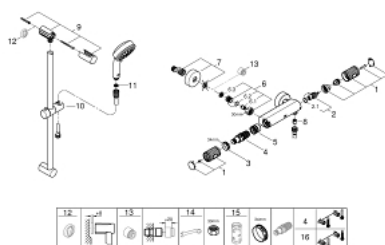

### PRODUCT DESCRIPTION

- Colour: хром
- Състои се от:
  - Grotherm 1000 Performance термостатен смесител за душ 1/2" (34 776 000)
  - Tempesta Cosmopolitan 100 душ гарнитура, 2 струи, 600 mm (27 578 002)
- възможност за 5.7 l/min дебитен ограничител

### SPARE PARTS, юли 2019 – now

- 1: Спирателна ръкохватка (Spare part-nr. 49160000)
- 2: Керамична глава 1/2" (Spare part-nr. 45346000)
- 2.1: O-ring  $\varnothing$  18.2 x  $\varnothing$  1.7 (Spare part-nr. 0392400M)
- 3: Fitting ring (Spare part-nr. 47743000)
- 4: Термoeлемент 1/2" (Spare part-nr. 47439000)
- 5: Race (Spare part-nr. 47975000)
- 6: Възвратен клапан (Spare part-nr. 47189000)
- 6.1: Филтър (Spare part-nr. 0726400M)
- 6.2: Възвратен клапан (Spare part-nr. 08565000)
- 6.3: O-ring  $\varnothing$  17 x  $\varnothing$  2 (Spare part-nr. 0305500M)
- 7: S- Връзка (Spare part-nr. 12662000)
- 8: Възвратен клапан (Spare part-nr. 08565000)
- 9: Държач за тръбно окачване (Spare part-nr. 48095000)
- 10: Регулируем елемент (Spare part-nr. 12140000)
- 11: Филтър (Spare part-nr. 0700200M)
- 12: Подложна шайба (Spare part-nr. 48051000)\*
- 13: Extension 3/4", 20 mm (Spare part-nr. 0713000M)\*
- 14: Специален ключ (Spare part-nr. 19377000)\*
- 15: Ключ (Spare part-nr. 19332000)\*
- 16: GROHE TurboStat картуш 1/2" (Spare part-nr. 47175000)\*