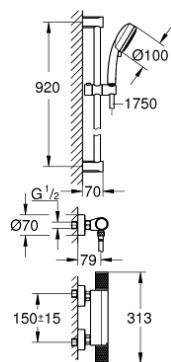

34 784 000 GROHTHERM 1000 PERFORMANCE ТЕРМОСТАТЕН СМЕСИТЕЛ ЗА ДУШ, 1/2" С ТРЪБНО ОКАЧВАНЕ

PRODUCT DESCRIPTION

- Colour: хром
- Състои се от:
 - Grotherm 1000 Performance термостатен смесител за душ 1/2" (34 776 000)
 - Tempesta Cosmopolitan 100 душ гарнитура, 2 струи, 900 mm (27 788 002)
- възможност за 5.7 l/min дебитен ограничител

34 784 000 GROHTHERM 1000 PERFORMANCE ТЕРМОСТАТЕН СМЕСИТЕЛ ЗА ДУШ, 1/2" С ТРЪБНО ОКАЧВАНЕ

SPARE PARTS, юли 2019 – now

- 1: Спирателна ръкохватка (Spare part-nr. 49160000)
- 2: Керамична глава 1/2" (Spare part-nr. 45346000)
- 2.1: O-ring \varnothing 18.2 x \varnothing 1.7 (Spare part-nr. 0392400M)
- 3: Fitting ring (Spare part-nr. 47743000)
- 4: Термoeлемент 1/2" (Spare part-nr. 47439000)
- 5: Race (Spare part-nr. 47975000)
- 6: Възвратен клапан (Spare part-nr. 47189000)
- 6.1: Филтър (Spare part-nr. 0726400M)
- 6.2: Възвратен клапан (Spare part-nr. 08565000)
- 6.3: O-ring \varnothing 17 x \varnothing 2 (Spare part-nr. 0305500M)
- 7: S- Връзка (Spare part-nr. 12662000)
- 8: Възвратен клапан (Spare part-nr. 08565000)
- 9: Държач за тръбно окачване (Spare part-nr. 48095000)
- 10: Регулируем елемент (Spare part-nr. 12140000)
- 11: Филтър (Spare part-nr. 0700200M)
- 12: Подложна шайба (Spare part-nr. 48051000)*
- 13: Extension 3/4", 20 mm (Spare part-nr. 0713000M)*
- 14: Специален ключ (Spare part-nr. 19377000)*
- 15: Ключ (Spare part-nr. 19332000)*
- 16: GROHE TurboStat картуш 1/2" (Spare part-nr. 47175000)*