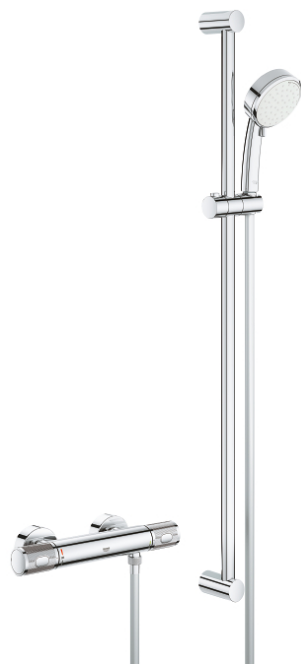

34 784 000 GROHTHERM 1000 PERFORMANCE ТЕРМОСТАТЕН СМЕСИТЕЛ ЗА ДУШ, 1/2" С ТРЪБНО ОКАЧВАНЕ

PRODUCT DESCRIPTION

- Colour: хром
- Състои се от:
 - Grotherm 1000 Performance термостатен смесител за душ 1/2" (34 776 000)
 - Tempesta Cosmopolitan 100 душ гарнитура, 2 струи, 900 mm (27 788 002)
- възможност за 5.7 l/min дебитен ограничител

34 784 000 GROHTHERM 1000 PERFORMANCE ТЕРМОСТАТЕН СМЕСИТЕЛ ЗА ДУШ, 1/2" С ТРЪБНО ОКАЧВАНЕ

SPARE PARTS, юли 2019 – now

- 1: Спирателна ръкохватка (Spare part-nr. 49160000)
- 2: Керамична глава 1/2" (Spare part-nr. 45346000)
- 2.1: O-ring \varnothing 18.2 x \varnothing 1.7 (Spare part-nr. 0392400M)
- 3: Fitting ring (Spare part-nr. 47743000)
- 4: Термoeлемент 1/2" (Spare part-nr. 47439000)
- 5: Race (Spare part-nr. 47975000)
- 6: Възвратен клапан (Spare part-nr. 47189000)
- 6.1: Филтър (Spare part-nr. 0726400M)
- 6.2: Възвратен клапан (Spare part-nr. 08565000)
- 6.3: O-ring \varnothing 17 x \varnothing 2 (Spare part-nr. 0305500M)
- 7: S- Връзка (Spare part-nr. 12662000)
- 8: Възвратен клапан (Spare part-nr. 08565000)
- 9: Държач за тръбно окачване (Spare part-nr. 48095000)
- 10: Регулируем елемент (Spare part-nr. 12140000)
- 11: Филтър (Spare part-nr. 0700200M)
- 12: Подложна шайба (Spare part-nr. 48051000)*
- 13: Extension 3/4", 20 mm (Spare part-nr. 0713000M)*
- 14: Специален ключ (Spare part-nr. 19377000)*
- 15: Ключ (Spare part-nr. 19332000)*
- 16: GROHE TurboStat картуш 1/2" (Spare part-nr. 47175000)*