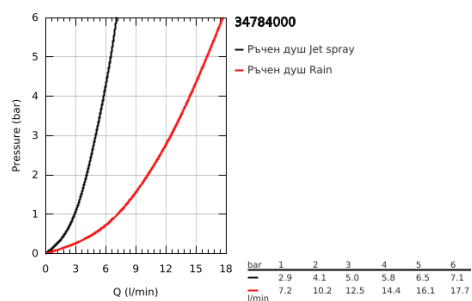

34 784 000 GROHTHERM 1000 PERFORMANCE ТЕРМОСТАТЕН СМЕСИТЕЛ ЗА ДУШ, 1/2" С ТРЪБНО ОКАЧВАНЕ

PRODUCT DESCRIPTION

- Colour: хром
- Състои се от:
 - Grotherm 1000 Performance термостатен смесител за душ 1/2" (34 776 000)
 - Tempesta Cosmopolitan 100 душ гарнитура, 2 струи, 900 mm (27 788 002)
- възможност за 5.7 l/min дебитен ограничител

34 784 000 GROHTHERM 1000 PERFORMANCE ТЕРМОСТАТЕН СМЕСИТЕЛ ЗА ДУШ, 1/2" С ТРЪБНО ОКАЧВАНЕ

SPARE PARTS, юли 2019 – now

- 1: Спирателна ръкохватка (Spare part-nr. 49160000)
- 2: Керамична глава 1/2" (Spare part-nr. 45346000)
- 2.1: O-ring \varnothing 18.2 x \varnothing 1.7 (Spare part-nr. 0392400M)
- 3: Fitting ring (Spare part-nr. 47743000)
- 4: Термoeлемент 1/2" (Spare part-nr. 47439000)
- 5: Race (Spare part-nr. 47975000)
- 6: Възвратен клапан (Spare part-nr. 47189000)
- 6.1: Филтър (Spare part-nr. 0726400M)
- 6.2: Възвратен клапан (Spare part-nr. 08565000)
- 6.3: O-ring \varnothing 17 x \varnothing 2 (Spare part-nr. 0305500M)
- 7: S- Връзка (Spare part-nr. 12662000)
- 8: Възвратен клапан (Spare part-nr. 08565000)
- 9: Държач за тръбно окачване (Spare part-nr. 48095000)
- 10: Регулируем елемент (Spare part-nr. 12140000)
- 11: Филтър (Spare part-nr. 0700200M)
- 12: Подложна шайба (Spare part-nr. 48051000)*
- 13: Extension 3/4", 20 mm (Spare part-nr. 0713000M)*
- 14: Специален ключ (Spare part-nr. 19377000)*
- 15: Ключ (Spare part-nr. 19332000)*
- 16: GROHE TurboStat картуш 1/2" (Spare part-nr. 47175000)*