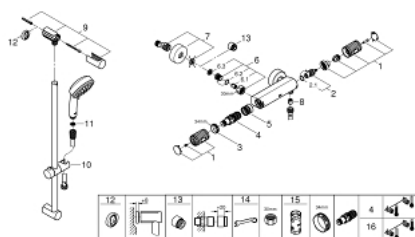

34 784 000 GROHTHERM 1000 PERFORMANCE ТЕРМОСТАТЕН СМЕСИТЕЛ ЗА ДУШ, 1/2" С ТРЪБНО ОКАЧВАНЕ

PRODUCT DESCRIPTION

- Colour: хром
- Състои се от:
 - Grotherm 1000 Performance термостатен смесител за душ 1/2" (34 776 000)
 - Tempesta Cosmopolitan 100 душ гарнитура, 2 струи, 900 mm (27 788 002)
- възможност за 5.7 l/min дебитен ограничител

34 784 000 GROHTHERM 1000 PERFORMANCE ТЕРМОСТАТЕН СМЕСИТЕЛ ЗА ДУШ, 1/2" С ТРЪБНО ОКАЧВАНЕ

SPARE PARTS, юли 2019 – now

- 1: Спирателна ръкохватка (Spare part-nr. 49160000)
- 2: Керамична глава 1/2" (Spare part-nr. 45346000)
- 2.1: O-ring \varnothing 18.2 x \varnothing 1.7 (Spare part-nr. 0392400M)
- 3: Fitting ring (Spare part-nr. 47743000)
- 4: Термoeлемент 1/2" (Spare part-nr. 47439000)
- 5: Race (Spare part-nr. 47975000)
- 6: Възвратен клапан (Spare part-nr. 47189000)
- 6.1: Филтър (Spare part-nr. 0726400M)
- 6.2: Възвратен клапан (Spare part-nr. 08565000)
- 6.3: O-ring \varnothing 17 x \varnothing 2 (Spare part-nr. 0305500M)
- 7: S- Връзка (Spare part-nr. 12662000)
- 8: Възвратен клапан (Spare part-nr. 08565000)
- 9: Държач за тръбно окачване (Spare part-nr. 48095000)
- 10: Регулируем елемент (Spare part-nr. 12140000)
- 11: Филтър (Spare part-nr. 0700200M)
- 12: Подложна шайба (Spare part-nr. 48051000)*
- 13: Extension 3/4", 20 mm (Spare part-nr. 0713000M)*
- 14: Специален ключ (Spare part-nr. 19377000)*
- 15: Ключ (Spare part-nr. 19332000)*
- 16: GROHE TurboStat картуш 1/2" (Spare part-nr. 47175000)*