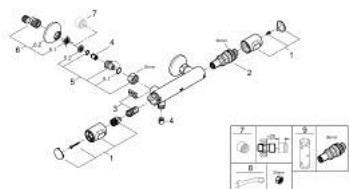

34 793 000 GROHTHERM 500 ТЕРМОСТАТЕН СМЕСИТЕЛ ЗА ДУШ, 1/2"

PRODUCT DESCRIPTION

- Colour: хром
- Стенен монтаж
- GROHE LongLife хромирано покритие
- GROHE SafeStop 38°C
- включен GROHE SafeStop Plus температурен ограничител до 43°C
- GROHE термостатен картуш с восьъчен термоелемент
- Интегриран спирателен вентил засмесена вода
- ръкохватка с GROHE EcoButton
- картуш 90
- Извод за душ, 1/2"
- Вграден възвратен клапан
- Филтърна цедка
- Защита от обратен поток
- S- Връзки
- Метална розетка
- професионална серия

34 793 000 GROHTHERM 500 ТЕРМОСТАТЕН СМЕСИТЕЛ ЗА ДУШ, 1/2"

SPARE PARTS, август 2019 – now

- 1: Temperature control handle (Spare part-nr. 49178000)
- 2: Термоелемент 1/2" (Spare part-nr. 49175000)
- 3: Затварящ механизъм 1/2" (Spare part-nr. 49174000)
- 4: Възвратен клапан (Spare part-nr. 08565000)
- 5: Connection nipple (Spare part-nr. 49179000)
- 5.1: O-ring $\varnothing 17 \times \varnothing 2$ (Spare part-nr. 0305500M)
- 5.2: Филтър (Spare part-nr. 0726400M)
- 6: S- Връзка (Spare part-nr. 12075000)
- 6.1: Уплътнение (Spare part-nr. 0138600M)
- 6.2: Розетка (Spare part-nr. 0221000M)
- 7: Extension 3/4", 20 mm (Spare part-nr. 0713000M)*
- 8: Специален ключ (Spare part-nr. 19377000)*
- 9: Ключ (Spare part-nr. 49059000)*