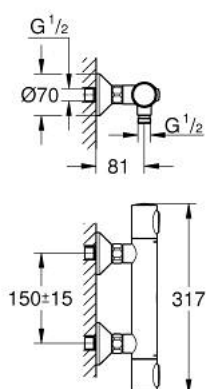

34 793 000 GROHTHERM 500 ТЕРМОСТАТЕН СМЕСИТЕЛ ЗА ДУШ, 1/2"

PRODUCT DESCRIPTION

- Colour: хром
- Стенен монтаж
- GROHE LongLife хромирано покритие
- GROHE SafeStop 38°C
- включен GROHE SafeStop Plus температурен ограничител до 43°C
- GROHE термостатен картуш с восьъчен термоелемент
- Интегриран спирателен вентил засмесена вода
- ръкохватка с GROHE EcoButton
- картуш 90
- Извод за душ, 1/2"
- Вграден възвратен клапан
- Филтърна цедка
- Защита от обратен поток
- S- Връзки
- Метална розетка
- професионална серия

34 793 000 GROHTHERM 500 ТЕРМОСТАТЕН СМЕСИТЕЛ ЗА ДУШ, 1/2"

SPARE PARTS, август 2019 – now

- 1: Temperature control handle (Spare part-nr. 49178000)
- 2: Термоелемент 1/2" (Spare part-nr. 49175000)
- 3: Затварящ механизъм 1/2" (Spare part-nr. 49174000)
- 4: Възвратен клапан (Spare part-nr. 08565000)
- 5: Connection nipple (Spare part-nr. 49179000)
- 5.1: O-ring $\varnothing 17 \times \varnothing 2$ (Spare part-nr. 0305500M)
- 5.2: Филтър (Spare part-nr. 0726400M)
- 6: S- Връзка (Spare part-nr. 12075000)
- 6.1: Уплътнение (Spare part-nr. 0138600M)
- 6.2: Розетка (Spare part-nr. 0221000M)
- 7: Extension 3/4", 20 mm (Spare part-nr. 0713000M)*
- 8: Специален ключ (Spare part-nr. 19377000)*
- 9: Ключ (Spare part-nr. 49059000)*