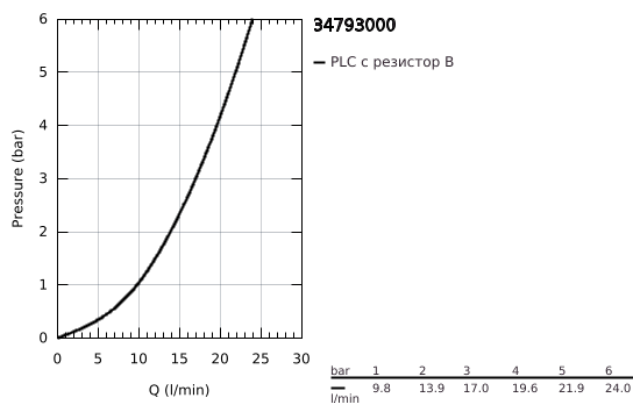

34 793 000 GROHTHERM 500 ТЕРМОСТАТЕН СМЕСИТЕЛ ЗА ДУШ, 1/2"

PRODUCT DESCRIPTION

- Colour: хром
- Стенен монтаж
- GROHE LongLife хромирано покритие
- GROHE SafeStop 38°C
- включен GROHE SafeStop Plus температурен ограничител до 43°C
- GROHE термостатен картуш с восьъчен термоелемент
- Интегриран спирателен вентил засмесена вода
- ръкохватка с GROHE EcoButton
- картуш 90
- Извод за душ, 1/2"
- Вграден възвратен клапан
- Филтърна цедка
- Защита от обратен поток
- S- Връзки
- Метална розетка
- професионална серия

34 793 000 GROHTHERM 500 ТЕРМОСТАТЕН СМЕСИТЕЛ ЗА ДУШ, 1/2"

SPARE PARTS, август 2019 – now

- 1: Temperature control handle (Spare part-nr. 49178000)
- 2: Термоелемент 1/2" (Spare part-nr. 49175000)
- 3: Затварящ механизъм 1/2" (Spare part-nr. 49174000)
- 4: Възвратен клапан (Spare part-nr. 08565000)
- 5: Connection nipple (Spare part-nr. 49179000)
- 5.1: O-ring $\varnothing 17 \times \varnothing 2$ (Spare part-nr. 0305500M)
- 5.2: Филтър (Spare part-nr. 0726400M)
- 6: S- Връзка (Spare part-nr. 12075000)
- 6.1: Уплътнение (Spare part-nr. 0138600M)
- 6.2: Розетка (Spare part-nr. 0221000M)
- 7: Extension 3/4", 20 mm (Spare part-nr. 0713000M)*
- 8: Специален ключ (Spare part-nr. 19377000)*
- 9: Ключ (Spare part-nr. 49059000)*