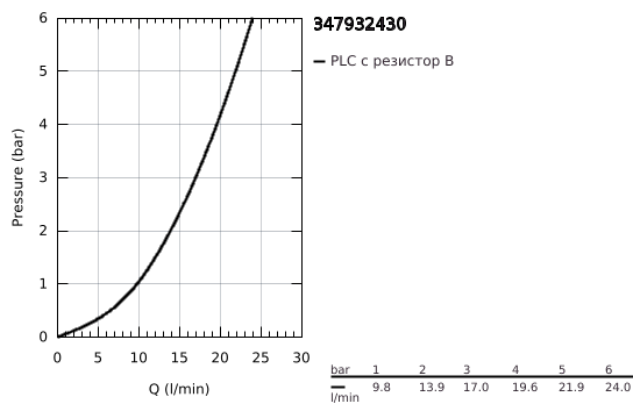

34 793 243 0 GROHTHERM 500 ТЕРМОСТАТЕН СМЕСИТЕЛ ЗА ДУШ, 1/2"

PRODUCT DESCRIPTION

- Colour: matte black
- Стенен монтаж
- GROHE SafeStop 38°C
- включен GROHE SafeStop Plus температурен ограничител до 43°C
- GROHE термостатен картуш с восьъчен термоелемент
- Интегриран спирателен вентил засмесена вода
- ръкохватка с GROHE EcoButton
- картуш 90
- Извод за душ, 1/2"
- Вграден възвратен клапан
- Филтърна цедка
- Защита от обратен поток
- S- Връзки
- Метална розетка
- професионална серия

34 793 243 0 GROHTHERM 500 ТЕРМОСТАТЕН СМЕСИТЕЛ ЗА ДУШ, 1/2"

SPARE PARTS, февруари 2023 – now

- 1: Temperature control handle (Spare part-nr. 491782430)
- 2: Термоелемент 1/2" (Spare part-nr. 49175000)
- 3: Затварящ механизъм 1/2" (Spare part-nr. 49174000)
- 4: Възвратен клапан (Spare part-nr. 08565000)
- 5: Connection nipple (Spare part-nr. 491792430)
- 5.1: O-ring $\varnothing 17 \times \varnothing 2$ (Spare part-nr. 0305500M)
- 5.2: Филтър (Spare part-nr. 0726400M)
- 6: S- Връзка (Spare part-nr. 120752430)
- 6.1: Уплътнение (Spare part-nr. 0138600M)
- 6.2: Розетка (Spare part-nr. 02210243M)
- 7: Extension 3/4", 20 mm (Spare part-nr. 0713000M)*
- 8: Специален ключ (Spare part-nr. 19377000)*
- 9: Ключ (Spare part-nr. 49059000)*