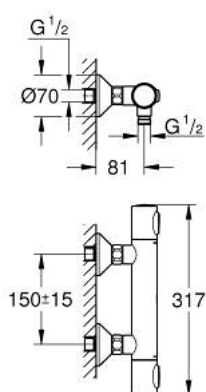

34 793 243 0 GROHTHERM 500 ТЕРМОСТАТЕН СМЕСИТЕЛ ЗА ДУШ, 1/2"

PRODUCT DESCRIPTION

- Colour: matte black
- Стенен монтаж
- GROHE SafeStop 38°C
- включен GROHE SafeStop Plus температурен ограничител до 43°C
- GROHE термостатен картуш с восьъчен термоелемент
- Интегриран спирателен вентил засмесена вода
- ръкохватка с GROHE EcoButton
- картуш 90
- Извод за душ, 1/2"
- Вграден възвратен клапан
- Филтърна цедка
- Защита от обратен поток
- S- Връзки
- Метална розетка
- професионална серия

34 793 243 0 GROHTHERM 500 ТЕРМОСТАТЕН СМЕСИТЕЛ ЗА ДУШ, 1/2"

SPARE PARTS, февруари 2023 – now

- 1: Temperature control handle (Spare part-nr. 491782430)
- 2: Термоелемент 1/2" (Spare part-nr. 49175000)
- 3: Затварящ механизъм 1/2" (Spare part-nr. 49174000)
- 4: Възвратен клапан (Spare part-nr. 08565000)
- 5: Connection nipple (Spare part-nr. 491792430)
- 5.1: O-ring $\varnothing 17 \times \varnothing 2$ (Spare part-nr. 0305500M)
- 5.2: Филтър (Spare part-nr. 0726400M)
- 6: S- Връзка (Spare part-nr. 120752430)
- 6.1: Уплътнение (Spare part-nr. 0138600M)
- 6.2: Розетка (Spare part-nr. 02210243M)
- 7: Extension 3/4", 20 mm (Spare part-nr. 0713000M)*
- 8: Специален ключ (Spare part-nr. 19377000)*
- 9: Ключ (Spare part-nr. 49059000)*