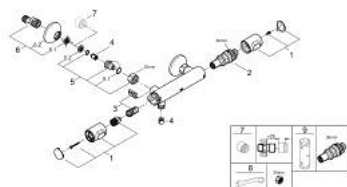

34 793 243 0 GROHTHERM 500 ТЕРМОСТАТЕН СМЕСИТЕЛ ЗА ДУШ, 1/2"

PRODUCT DESCRIPTION

- Colour: matte black
- Стенен монтаж
- GROHE SafeStop 38°C
- включен GROHE SafeStop Plus температурен ограничител до 43°C
- GROHE термостатен картуш с восьъчен термоелемент
- Интегриран спирателен вентил засмесена вода
- ръкохватка с GROHE EcoButton
- картуш 90
- Извод за душ, 1/2"
- Вграден възвратен клапан
- Филтърна цедка
- Защита от обратен поток
- S- Връзки
- Метална розетка
- професионална серия

34 793 243 0 GROHTHERM 500 ТЕРМОСТАТЕН СМЕСИТЕЛ ЗА ДУШ, 1/2"

SPARE PARTS, февруари 2023 – now

- 1: Temperature control handle (Spare part-nr. 491782430)
- 2: Термоелемент 1/2" (Spare part-nr. 49175000)
- 3: Затварящ механизъм 1/2" (Spare part-nr. 49174000)
- 4: Възвратен клапан (Spare part-nr. 08565000)
- 5: Connection nipple (Spare part-nr. 491792430)
- 5.1: O-ring $\varnothing 17 \times \varnothing 2$ (Spare part-nr. 0305500M)
- 5.2: Филтър (Spare part-nr. 0726400M)
- 6: S- Връзка (Spare part-nr. 120752430)
- 6.1: Уплътнение (Spare part-nr. 0138600M)
- 6.2: Розетка (Spare part-nr. 02210243M)
- 7: Extension 3/4", 20 mm (Spare part-nr. 0713000M)*
- 8: Специален ключ (Spare part-nr. 19377000)*
- 9: Ключ (Spare part-nr. 49059000)*