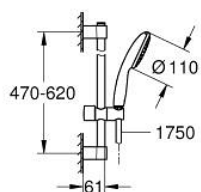

34 796 001 GROHTHERM 500 ТЕРМОСТАТЕН СМЕСИТЕЛ ЗА ДУШ, 1/2"

PRODUCT DESCRIPTION

- Colour: хром
- душ гарнитура с 1 струя Rain
- Състои се от:
 - Grotherm 500 термостатен смесител за душ 1/2" (34 793)
 - Tempesta комплект с тръбно окачване, 600 mm (27 924)
- професионална серия

34 796 001 GROHTHERM 500 ТЕРМОСТАТЕН СМЕСИТЕЛ ЗА ДУШ, 1/2"

SPARE PARTS, ноември 2021 – now

- 1: Temperature control handle (Spare part-nr. 49178000)
- 2: Термоелемент 1/2" (Spare part-nr. 49175000)
- 3: Затварящ механизъм 1/2" (Spare part-nr. 49174000)
- 4: Възвратен клапан (Spare part-nr. 08565000)
- 5: Connection nipple (Spare part-nr. 49179000)
- 5.1: O-ring $\varnothing 17 \times \varnothing 2$ (Spare part-nr. 0305500M)
- 5.2: Филтър (Spare part-nr. 0726400M)
- 6: S- Връзка (Spare part-nr. 12075000)
- 6.1: Уплътнение (Spare part-nr. 0138600M)
- 6.2: Розетка (Spare part-nr. 0221000M)
- 7: Държач за тръбно окачване (Spare part-nr. 48607000)
- 8: Държач за тръбно окачване (Spare part-nr. 48608000)
- 9: Регулируем елемент (Spare part-nr. 48609000)
- 10: Филтър (Spare part-nr. 0700200M)
- 11: Extension 3/4", 20 mm (Spare part-nr. 0713000M)*
- 12: Подложна шайба (Spare part-nr. 48543001)*
- 13: Специален ключ (Spare part-nr. 19377000)*
- 14: Ключ (Spare part-nr. 49059000)*