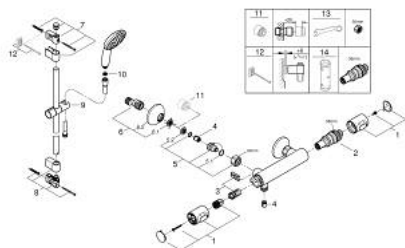

34 796 001 GROHTHERM 500 ТЕРМОСТАТЕН СМЕСИТЕЛ ЗА ДУШ, 1/2"

PRODUCT DESCRIPTION

- Colour: хром
- душ гарнитура с 1 струя Rain
- Състои се от:
 - Grotherm 500 термостатен смесител за душ 1/2" (34 793)
 - Tempesta комплект с тръбно окачване, 600 mm (27 924)
- професионална серия

34 796 001 GROHTHERM 500 ТЕРМОСТАТЕН СМЕСИТЕЛ ЗА ДУШ, 1/2"

SPARE PARTS, ноември 2021 – now

- 1: Temperature control handle (Spare part-nr. 49178000)
- 2: Термоелемент 1/2" (Spare part-nr. 49175000)
- 3: Затварящ механизъм 1/2" (Spare part-nr. 49174000)
- 4: Възвратен клапан (Spare part-nr. 08565000)
- 5: Connection nipple (Spare part-nr. 49179000)
- 5.1: O-ring $\varnothing 17 \times \varnothing 2$ (Spare part-nr. 0305500M)
- 5.2: Филтър (Spare part-nr. 0726400M)
- 6: S- Връзка (Spare part-nr. 12075000)
- 6.1: Уплътнение (Spare part-nr. 0138600M)
- 6.2: Розетка (Spare part-nr. 0221000M)
- 7: Държач за тръбно окачване (Spare part-nr. 48607000)
- 8: Държач за тръбно окачване (Spare part-nr. 48608000)
- 9: Регулируем елемент (Spare part-nr. 48609000)
- 10: Филтър (Spare part-nr. 0700200M)
- 11: Extension 3/4", 20 mm (Spare part-nr. 0713000M)*
- 12: Подложна шайба (Spare part-nr. 48543001)*
- 13: Специален ключ (Spare part-nr. 19377000)*
- 14: Ключ (Spare part-nr. 49059000)*