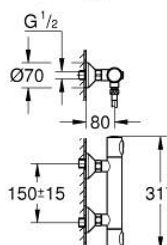

34 796 001 GROHTHERM 500 ТЕРМОСТАТЕН СМЕСИТЕЛ ЗА ДУШ, 1/2"

PRODUCT DESCRIPTION

- Colour: хром
- душ гарнитура с 1 струя Rain
- Състои се от:
 - Grotherm 500 термостатен смесител за душ 1/2" (34 793)
 - Tempesta комплект с тръбно окачване, 600 mm (27 924)
- професионална серия

34 796 001 GROHTHERM 500 ТЕРМОСТАТЕН СМЕСИТЕЛ ЗА ДУШ, 1/2"

SPARE PARTS, ноември 2021 – now

- 1: Temperature control handle (Spare part-nr. 49178000)
- 2: Термоелемент 1/2" (Spare part-nr. 49175000)
- 3: Затварящ механизъм 1/2" (Spare part-nr. 49174000)
- 4: Възвратен клапан (Spare part-nr. 08565000)
- 5: Connection nipple (Spare part-nr. 49179000)
- 5.1: O-ring $\varnothing 17 \times \varnothing 2$ (Spare part-nr. 0305500M)
- 5.2: Филтър (Spare part-nr. 0726400M)
- 6: S- Връзка (Spare part-nr. 12075000)
- 6.1: Уплътнение (Spare part-nr. 0138600M)
- 6.2: Розетка (Spare part-nr. 0221000M)
- 7: Държач за тръбно окачване (Spare part-nr. 48607000)
- 8: Държач за тръбно окачване (Spare part-nr. 48608000)
- 9: Регулируем елемент (Spare part-nr. 48609000)
- 10: Филтър (Spare part-nr. 0700200M)
- 11: Extension 3/4", 20 mm (Spare part-nr. 0713000M)*
- 12: Подложна шайба (Spare part-nr. 48543001)*
- 13: Специален ключ (Spare part-nr. 19377000)*
- 14: Ключ (Spare part-nr. 49059000)*