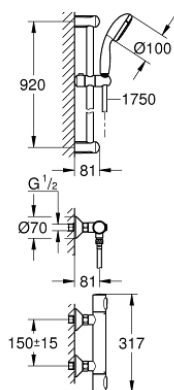

34 797 000 GROHTHERM 500 ТЕРМОСТАТЕН СМЕСИТЕЛ ЗА ДУШ, 1/2" С ТРЪБНО ОКАЧВАНЕ

PRODUCT DESCRIPTION

- Colour: хром
- Състои се от:
 - Grotherm 500 термостатен смесител за душ 1/2" (34 793)
 - Tempesta 100 душ гарнитура 1 струя 920 mm (27 854)

34 797 000 GROHTHERM 500 ТЕРМОСТАТЕН СМЕСИТЕЛ ЗА ДУШ, 1/2" С ТРЪБНО ОКАЧВАНЕ

SPARE PARTS, август 2019 – now

- 1: Temperature control handle (Spare part-nr. 49178000)
- 2: Термoeлемент 1/2" (Spare part-nr. 49175000)
- 3: Затварящ механизъм 1/2" (Spare part-nr. 49174000)
- 4: Възвратен клапан (Spare part-nr. 08565000)
- 5: Connection nipple (Spare part-nr. 49179000)
- 5.1: O-ring $\varnothing 17 \times \varnothing 2$ (Spare part-nr. 0305500M)
- 5.2: Филтър (Spare part-nr. 0726400M)
- 6: S- Връзка (Spare part-nr. 12075000)
- 6.1: Уплътнение (Spare part-nr. 0138600M)
- 6.2: Розетка (Spare part-nr. 0221000M)
- 7: Държач за тръбно окачване (Spare part-nr. 48098000)
- 8: Регулируем елемент (Spare part-nr. 48099000)
- 9: Филтър (Spare part-nr. 0700200M)
- 10: Extension 3/4", 20 mm (Spare part-nr. 0713000M)*
- 11: Подложна шайба (Spare part-nr. 48051000)*
- 12: Специален ключ (Spare part-nr. 19377000)*
- 13: Ключ (Spare part-nr. 49059000)*