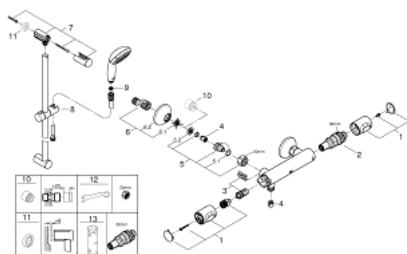

34 797 000 GROHTHERM 500 ТЕРМОСТАТЕН СМЕСИТЕЛ ЗА ДУШ, 1/2" С ТРЪБНО ОКАЧВАНЕ

PRODUCT DESCRIPTION

- Colour: хром
- Състои се от:
 - Grotherm 500 термостатен смесител за душ 1/2" (34 793)
 - Tempesta 100 душ гарнитура 1 струя 920 mm (27 854)

34 797 000 GROHTHERM 500 ТЕРМОСТАТЕН СМЕСИТЕЛ ЗА ДУШ, 1/2" С ТРЪБНО ОКАЧВАНЕ

SPARE PARTS, август 2019 – now

- 1: Temperature control handle (Spare part-nr. 49178000)
- 2: Термoeлемент 1/2" (Spare part-nr. 49175000)
- 3: Затварящ механизъм 1/2" (Spare part-nr. 49174000)
- 4: Възвратен клапан (Spare part-nr. 08565000)
- 5: Connection nipple (Spare part-nr. 49179000)
- 5.1: O-ring $\varnothing 17 \times \varnothing 2$ (Spare part-nr. 0305500M)
- 5.2: Филтър (Spare part-nr. 0726400M)
- 6: S- Връзка (Spare part-nr. 12075000)
- 6.1: Уплътнение (Spare part-nr. 0138600M)
- 6.2: Розетка (Spare part-nr. 0221000M)
- 7: Държач за тръбно окачване (Spare part-nr. 48098000)
- 8: Регулируем елемент (Spare part-nr. 48099000)
- 9: Филтър (Spare part-nr. 0700200M)
- 10: Extension 3/4", 20 mm (Spare part-nr. 0713000M)*
- 11: Подложна шайба (Spare part-nr. 48051000)*
- 12: Специален ключ (Spare part-nr. 19377000)*
- 13: Ключ (Spare part-nr. 49059000)*