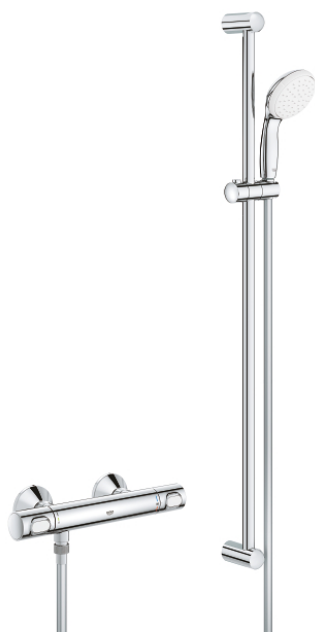

34 797 000 GROHTHERM 500 ТЕРМОСТАТЕН СМЕСИТЕЛ ЗА ДУШ, 1/2" С ТРЪБНО ОКАЧВАНЕ

PRODUCT DESCRIPTION

- Colour: хром
- Състои се от:
 - Grotherm 500 термостатен смесител за душ 1/2" (34 793)
 - Tempesta 100 душ гарнитура 1 струя 920 mm (27 854)

34 797 000 GROHTHERM 500 ТЕРМОСТАТЕН СМЕСИТЕЛ ЗА ДУШ, 1/2" С ТРЪБНО ОКАЧВАНЕ

SPARE PARTS, август 2019 – now

- 1: Temperature control handle (Spare part-nr. 49178000)
- 2: Термoeлемент 1/2" (Spare part-nr. 49175000)
- 3: Затварящ механизъм 1/2" (Spare part-nr. 49174000)
- 4: Възвратен клапан (Spare part-nr. 08565000)
- 5: Connection nipple (Spare part-nr. 49179000)
- 5.1: O-ring $\varnothing 17 \times \varnothing 2$ (Spare part-nr. 0305500M)
- 5.2: Филтър (Spare part-nr. 0726400M)
- 6: S- Връзка (Spare part-nr. 12075000)
- 6.1: Уплътнение (Spare part-nr. 0138600M)
- 6.2: Розетка (Spare part-nr. 0221000M)
- 7: Държач за тръбно окачване (Spare part-nr. 48098000)
- 8: Регулируем елемент (Spare part-nr. 48099000)
- 9: Филтър (Spare part-nr. 0700200M)
- 10: Extension 3/4", 20 mm (Spare part-nr. 0713000M)*
- 11: Подложна шайба (Spare part-nr. 48051000)*
- 12: Специален ключ (Spare part-nr. 19377000)*
- 13: Ключ (Spare part-nr. 49059000)*