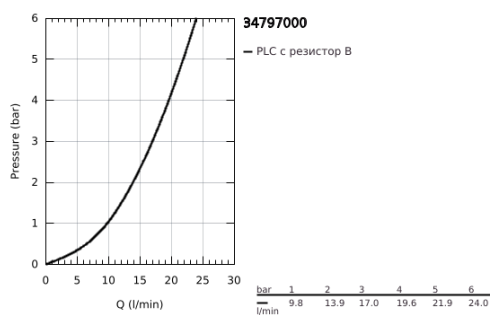

34 797 000 GROHTHERM 500 ТЕРМОСТАТЕН СМЕСИТЕЛ ЗА ДУШ, 1/2" С ТРЪБНО ОКАЧВАНЕ

PRODUCT DESCRIPTION

- Colour: хром
- Състои се от:
 - Grotherm 500 термостатен смесител за душ 1/2" (34 793)
 - Tempesta 100 душ гарнитура 1 струя 920 mm (27 854)

34 797 000 GROHTHERM 500 ТЕРМОСТАТЕН СМЕСИТЕЛ ЗА ДУШ, 1/2" С ТРЪБНО ОКАЧВАНЕ

SPARE PARTS, август 2019 – now

- 1: Temperature control handle (Spare part-nr. 49178000)
- 2: Термoeлемент 1/2" (Spare part-nr. 49175000)
- 3: Затварящ механизъм 1/2" (Spare part-nr. 49174000)
- 4: Възвратен клапан (Spare part-nr. 08565000)
- 5: Connection nipple (Spare part-nr. 49179000)
- 5.1: O-ring $\varnothing 17 \times \varnothing 2$ (Spare part-nr. 0305500M)
- 5.2: Филтър (Spare part-nr. 0726400M)
- 6: S- Връзка (Spare part-nr. 12075000)
- 6.1: Уплътнение (Spare part-nr. 0138600M)
- 6.2: Розетка (Spare part-nr. 0221000M)
- 7: Държач за тръбно окачване (Spare part-nr. 48098000)
- 8: Регулируем елемент (Spare part-nr. 48099000)
- 9: Филтър (Spare part-nr. 0700200M)
- 10: Extension 3/4", 20 mm (Spare part-nr. 0713000M)*
- 11: Подложна шайба (Spare part-nr. 48051000)*
- 12: Специален ключ (Spare part-nr. 19377000)*
- 13: Ключ (Spare part-nr. 49059000)*