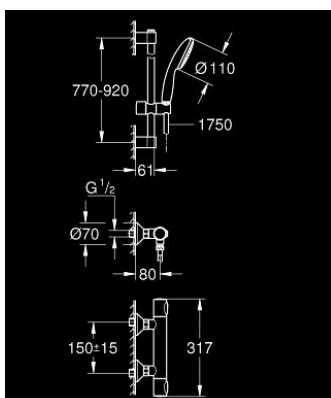

## 34 797 001 GROHTHERM 500 ТЕРМОСТАТЕН СМЕСИТЕЛ ЗА ДУШ, 1/2"

### PRODUCT DESCRIPTION

- Colour: хром
- душ гарнитура с 1 струя Rain
- Състои се от:
  - Grotherm 500 термостатен смесител за душ 1/2" (34 793)
  - Tempesta shower rail set, 900 mm (27 925)
- професионална серия

### SPARE PARTS, ноември 2021 – now

- 1: Temperature control handle (Spare part-nr. 49178000)
- 2: Термоелемент 1/2" (Spare part-nr. 49175000)
- 3: Затварящ механизъм 1/2" (Spare part-nr. 49174000)
- 4: Възвратен клапан (Spare part-nr. 08565000)
- 5: Connection nipple (Spare part-nr. 49179000)
- 5.1: O-ring  $\varnothing 17 \times \varnothing 2$  (Spare part-nr. 0305500M)
- 5.2: Филтър (Spare part-nr. 0726400M)
- 6: S- Връзка (Spare part-nr. 12075000)
- 6.1: Уплътнение (Spare part-nr. 0138600M)
- 6.2: Розетка (Spare part-nr. 0221000M)
- 7: Държач за тръбно окачване (Spare part-nr. 48607000)
- 8: Държач за тръбно окачване (Spare part-nr. 48608000)
- 9: Регулируем елемент (Spare part-nr. 48609000)
- 10: Филтър (Spare part-nr. 0700200M)
- 11: Extension 3/4", 20 mm (Spare part-nr. 0713000M)\*
- 12: Подложна шайба (Spare part-nr. 48543001)\*
- 13: Специален ключ (Spare part-nr. 19377000)\*
- 14: Ключ (Spare part-nr. 49059000)\*