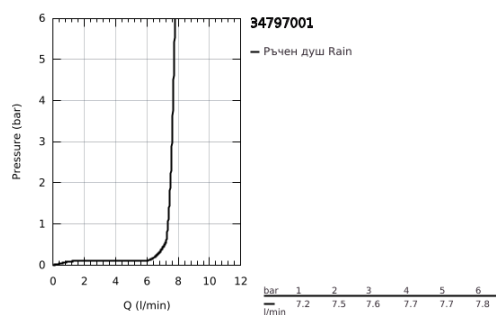

## 34 797 001 GROHTHERM 500 ТЕРМОСТАТЕН СМЕСИТЕЛ ЗА ДУШ, 1/2"

### PRODUCT DESCRIPTION

- Colour: хром
- душ гарнитура с 1 струя Rain
- Състои се от:
  - Grotherm 500 термостатен смесител за душ 1/2" (34 793)
  - Tempesta shower rail set, 900 mm (27 925)
- професионална серия