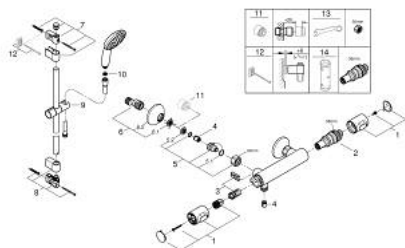

## 34 797 001 GROHTHERM 500 ТЕРМОСТАТЕН СМЕСИТЕЛ ЗА ДУШ, 1/2"

### PRODUCT DESCRIPTION

- Colour: хром
- душ гарнитура с 1 струя Rain
- Състои се от:
  - Grotherm 500 термостатен смесител за душ 1/2" (34 793)
  - Tempesta shower rail set, 900 mm (27 925)
- професионална серия

### SPARE PARTS, ноември 2021 – now

- 1: Temperature control handle (Spare part-nr. 49178000)
- 2: Термоелемент 1/2" (Spare part-nr. 49175000)
- 3: Затварящ механизъм 1/2" (Spare part-nr. 49174000)
- 4: Възвратен клапан (Spare part-nr. 08565000)
- 5: Connection nipple (Spare part-nr. 49179000)
- 5.1: O-ring  $\varnothing 17 \times \varnothing 2$  (Spare part-nr. 0305500M)
- 5.2: Филтър (Spare part-nr. 0726400M)
- 6: S- Връзка (Spare part-nr. 12075000)
- 6.1: Уплътнение (Spare part-nr. 0138600M)
- 6.2: Розетка (Spare part-nr. 0221000M)
- 7: Държач за тръбно окачване (Spare part-nr. 48607000)
- 8: Държач за тръбно окачване (Spare part-nr. 48608000)
- 9: Регулируем елемент (Spare part-nr. 48609000)
- 10: Филтър (Spare part-nr. 0700200M)
- 11: Extension 3/4", 20 mm (Spare part-nr. 0713000M)\*
- 12: Подложна шайба (Spare part-nr. 48543001)\*
- 13: Специален ключ (Spare part-nr. 19377000)\*
- 14: Ключ (Spare part-nr. 49059000)\*