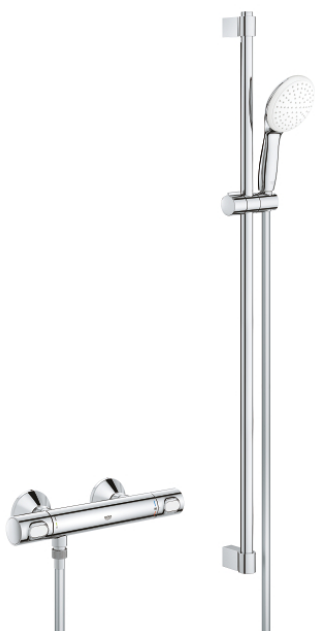

## 34 797 001 GROHTHERM 500 ТЕРМОСТАТЕН СМЕСИТЕЛ ЗА ДУШ, 1/2"

### PRODUCT DESCRIPTION

- Colour: хром
- душ гарнитура с 1 струя Rain
- Състои се от:
  - Grotherm 500 термостатен смесител за душ 1/2" (34 793)
  - Tempesta shower rail set, 900 mm (27 925)
- професионална серия

### SPARE PARTS, ноември 2021 – now

- 1: Temperature control handle (Spare part-nr. 49178000)
- 2: Термоелемент 1/2" (Spare part-nr. 49175000)
- 3: Затварящ механизъм 1/2" (Spare part-nr. 49174000)
- 4: Възвратен клапан (Spare part-nr. 08565000)
- 5: Connection nipple (Spare part-nr. 49179000)
- 5.1: O-ring  $\varnothing 17 \times \varnothing 2$  (Spare part-nr. 0305500M)
- 5.2: Филтър (Spare part-nr. 0726400M)
- 6: S- Връзка (Spare part-nr. 12075000)
- 6.1: Уплътнение (Spare part-nr. 0138600M)
- 6.2: Розетка (Spare part-nr. 0221000M)
- 7: Държач за тръбно окачване (Spare part-nr. 48607000)
- 8: Държач за тръбно окачване (Spare part-nr. 48608000)
- 9: Регулируем елемент (Spare part-nr. 48609000)
- 10: Филтър (Spare part-nr. 0700200M)
- 11: Extension 3/4", 20 mm (Spare part-nr. 0713000M)\*
- 12: Подложна шайба (Spare part-nr. 48543001)\*
- 13: Специален ключ (Spare part-nr. 19377000)\*
- 14: Ключ (Spare part-nr. 49059000)\*