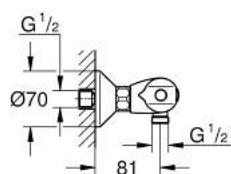

34 814 003 GROHTHERM 1000 ТЕРМОСТАТЕН СМЕСИТЕЛ ЗА ДУШ, 1/2"

PRODUCT DESCRIPTION

- Colour: хром
- Стенен монтаж
- GROHE CoolTouch - термостатно тяло стермоизолирана повърхност
- GROHE LongLife хромирано покритие
- GROHE MetalGrip – метални ръкохваткис ергономична форма
- GROHE SafeStop 38°C
- включен GROHE SafeStop Plus температурен ограничител до 43°C
- GROHE TurboStat - компактен картуш с осъчен термоелемент
- Интегриран спирателен вентил засмесена вода
- GROHE EcoButton
- Керамична глава ½", 180°
- Извод за душ, 1/2"
- Вграден възвратен клапан
- Филтърна цедка
- Защита от обратен поток
- S- Връзки
- Метална розетка
- професионална серия

34 814 003 GROHTHERM 1000 ТЕРМОСТАТЕН СМЕСИТЕЛ ЗА ДУШ, 1/2"

SPARE PARTS, август 2020 – now

- 1: Спирателна ръкохватка (Spare part-nr. 47972000)
- 1.1: Капаче (Spare part-nr. 4797400M)
- 2: Керамична глава 1/2" (Spare part-nr. 45346000)
- 2.1: O-ring \varnothing 18.2 x \varnothing 1.7 (Spare part-nr. 0392400M)
- 3: Temperature control handle (Spare part-nr. 47973000)
- 3.1: Капаче (Spare part-nr. 4797400M)
- 4: Fitting ring (Spare part-nr. 47743000)
- 5: Термoeлемент 1/2" (Spare part-nr. 47439000)
- 6: Race (Spare part-nr. 47975000)
- 7: Възвратен клапан (Spare part-nr. 08565000)
- 8: Възвратен клапан (Spare part-nr. 47189000)
- 8.1: Филтър (Spare part-nr. 0726400M)
- 8.2: Възвратен клапан (Spare part-nr. 08565000)
- 8.3: O-ring \varnothing 17 x \varnothing 2 (Spare part-nr. 0305500M)
- 9: S- Връзка (Spare part-nr. 12075000)
- 9.1: Уплътнение (Spare part-nr. 0138600M)
- 9.2: Розетка (Spare part-nr. 0221000M)
- 10: Extension 3/4", 20 mm (Spare part-nr. 0713000M)*
- 11: Специален ключ (Spare part-nr. 19377000)*
- 12: Ключ (Spare part-nr. 19332000)*
- 13: GROHE TurboStat картуш 1/2" (Spare part-nr. 47175000)*