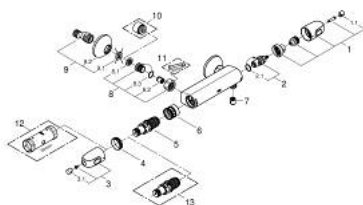

34 814 003 GROHTHERM 1000 ТЕРМОСТАТЕН СМЕСИТЕЛ ЗА ДУШ, 1/2"

PRODUCT DESCRIPTION

- Colour: хром
- Стенен монтаж
- GROHE CoolTouch - термостатно тяло стермоизолирана повърхност
- GROHE LongLife хромирано покритие
- GROHE MetalGrip – метални ръкохваткис ергономична форма
- GROHE SafeStop 38°C
- включен GROHE SafeStop Plus температурен ограничител до 43°C
- GROHE TurboStat - компактен картуш с осъчен термоелемент
- Интегриран спирателен вентил засмесена вода
- GROHE EcoButton
- Керамична глава ½", 180°
- Извод за душ, 1/2"
- Вграден възвратен клапан
- Филтърна цедка
- Защита от обратен поток
- S- Връзки
- Метална розетка
- професионална серия

34 814 003 GROHTHERM 1000 ТЕРМОСТАТЕН СМЕСИТЕЛ ЗА ДУШ, 1/2"

SPARE PARTS, август 2020 – now

- 1: Спирателна ръкохватка (Spare part-nr. 47972000)
- 1.1: Капаче (Spare part-nr. 4797400M)
- 2: Керамична глава 1/2" (Spare part-nr. 45346000)
- 2.1: O-ring \varnothing 18.2 x \varnothing 1.7 (Spare part-nr. 0392400M)
- 3: Temperature control handle (Spare part-nr. 47973000)
- 3.1: Капаче (Spare part-nr. 4797400M)
- 4: Fitting ring (Spare part-nr. 47743000)
- 5: Термoeлемент 1/2" (Spare part-nr. 47439000)
- 6: Race (Spare part-nr. 47975000)
- 7: Възвратен клапан (Spare part-nr. 08565000)
- 8: Възвратен клапан (Spare part-nr. 47189000)
- 8.1: Филтър (Spare part-nr. 0726400M)
- 8.2: Възвратен клапан (Spare part-nr. 08565000)
- 8.3: O-ring \varnothing 17 x \varnothing 2 (Spare part-nr. 0305500M)
- 9: S- Връзка (Spare part-nr. 12075000)
- 9.1: Уплътнение (Spare part-nr. 0138600M)
- 9.2: Розетка (Spare part-nr. 0221000M)
- 10: Extension 3/4", 20 mm (Spare part-nr. 0713000M)*
- 11: Специален ключ (Spare part-nr. 19377000)*
- 12: Ключ (Spare part-nr. 19332000)*
- 13: GROHE TurboStat картуш 1/2" (Spare part-nr. 47175000)*