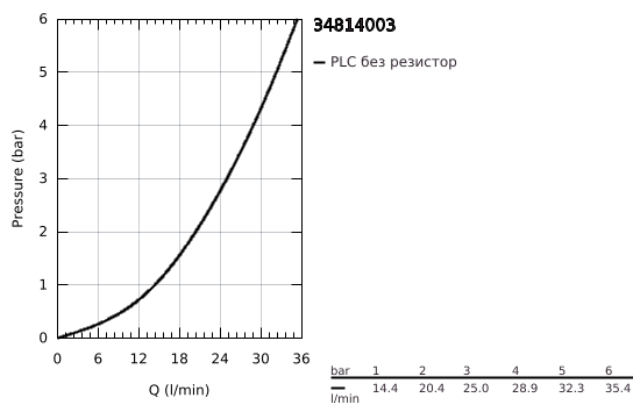

34 814 003 GROHTHERM 1000 ТЕРМОСТАТЕН СМЕСИТЕЛ ЗА ДУШ, 1/2"

PRODUCT DESCRIPTION

- Colour: хром
- Стенен монтаж
- GROHE CoolTouch - термостатно тяло стермоизолирана повърхност
- GROHE LongLife хромирано покритие
- GROHE MetalGrip – метални ръкохваткис ергономична форма
- GROHE SafeStop 38°C
- включен GROHE SafeStop Plus температурен ограничител до 43°C
- GROHE TurboStat - компактен картуш с осъчен термоелемент
- Интегриран спирателен вентил засмесена вода
- GROHE EcoButton
- Керамична глава ½", 180°
- Извод за душ, 1/2"
- Вграден възвратен клапан
- Филтърна цедка
- Защита от обратен поток
- S- Връзки
- Метална розетка
- професионална серия

34 814 003 GROHTHERM 1000 ТЕРМОСТАТЕН СМЕСИТЕЛ ЗА ДУШ, 1/2"

SPARE PARTS, август 2020 – now

- 1: Спирателна ръкохватка (Spare part-nr. 47972000)
- 1.1: Капаче (Spare part-nr. 4797400M)
- 2: Керамична глава 1/2" (Spare part-nr. 45346000)
- 2.1: O-ring \varnothing 18.2 x \varnothing 1.7 (Spare part-nr. 0392400M)
- 3: Temperature control handle (Spare part-nr. 47973000)
- 3.1: Капаче (Spare part-nr. 4797400M)
- 4: Fitting ring (Spare part-nr. 47743000)
- 5: Термoeлемент 1/2" (Spare part-nr. 47439000)
- 6: Race (Spare part-nr. 47975000)
- 7: Възвратен клапан (Spare part-nr. 08565000)
- 8: Възвратен клапан (Spare part-nr. 47189000)
- 8.1: Филтър (Spare part-nr. 0726400M)
- 8.2: Възвратен клапан (Spare part-nr. 08565000)
- 8.3: O-ring \varnothing 17 x \varnothing 2 (Spare part-nr. 0305500M)
- 9: S- Връзка (Spare part-nr. 12075000)
- 9.1: Уплътнение (Spare part-nr. 0138600M)
- 9.2: Розетка (Spare part-nr. 0221000M)
- 10: Extension 3/4", 20 mm (Spare part-nr. 0713000M)*
- 11: Специален ключ (Spare part-nr. 19377000)*
- 12: Ключ (Spare part-nr. 19332000)*
- 13: GROHE TurboStat картуш 1/2" (Spare part-nr. 47175000)*