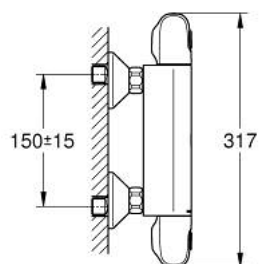

34 814 003 GROHTHERM 1000 ТЕРМОСТАТЕН СМЕСИТЕЛ ЗА ДУШ, 1/2"

PRODUCT DESCRIPTION

- Colour: хром
- Стенен монтаж
- GROHE CoolTouch - термостатно тяло стермоизолирана повърхност
- GROHE LongLife хромирано покритие
- GROHE MetalGrip – метални ръкохваткис ергономична форма
- GROHE SafeStop 38°C
- включен GROHE SafeStop Plus температурен ограничител до 43°C
- GROHE TurboStat - компактен картуш с осъчен термоелемент
- Интегриран спирателен вентил засмесена вода
- GROHE EcoButton
- Керамична глава ½", 180°
- Извод за душ, 1/2"
- Вграден възвратен клапан
- Филтърна цедка
- Защита от обратен поток
- S- Връзки
- Метална розетка
- професионална серия

34 814 003 GROHTHERM 1000 ТЕРМОСТАТЕН СМЕСИТЕЛ ЗА ДУШ, 1/2"

SPARE PARTS, август 2020 – now

- 1: Спирателна ръкохватка (Spare part-nr. 47972000)
- 1.1: Капаче (Spare part-nr. 4797400M)
- 2: Керамична глава 1/2" (Spare part-nr. 45346000)
- 2.1: O-ring \varnothing 18.2 x \varnothing 1.7 (Spare part-nr. 0392400M)
- 3: Temperature control handle (Spare part-nr. 47973000)
- 3.1: Капаче (Spare part-nr. 4797400M)
- 4: Fitting ring (Spare part-nr. 47743000)
- 5: Термoeлемент 1/2" (Spare part-nr. 47439000)
- 6: Race (Spare part-nr. 47975000)
- 7: Възвратен клапан (Spare part-nr. 08565000)
- 8: Възвратен клапан (Spare part-nr. 47189000)
- 8.1: Филтър (Spare part-nr. 0726400M)
- 8.2: Възвратен клапан (Spare part-nr. 08565000)
- 8.3: O-ring \varnothing 17 x \varnothing 2 (Spare part-nr. 0305500M)
- 9: S- Връзка (Spare part-nr. 12075000)
- 9.1: Уплътнение (Spare part-nr. 0138600M)
- 9.2: Розетка (Spare part-nr. 0221000M)
- 10: Extension 3/4", 20 mm (Spare part-nr. 0713000M)*
- 11: Специален ключ (Spare part-nr. 19377000)*
- 12: Ключ (Spare part-nr. 19332000)*
- 13: GROHE TurboStat картуш 1/2" (Spare part-nr. 47175000)*