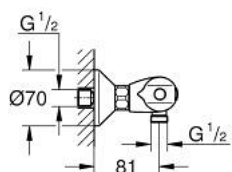

34 814 243 3 GROHTHERM 1000 ТЕРМОСТАТЕН СМЕСИТЕЛ ЗА ДУШ, 1/2"

PRODUCT DESCRIPTION

- Colour: matte black
- Стенен монтаж
- GROHE CoolTouch - термостатно тяло стермоизолирана повърхност
- GROHE MetalGrip – метални ръкохватки с ергономична форма
- GROHE SafeStop 38°C
- включен GROHE SafeStop Plus температурен ограничител до 43°C
- GROHE TurboStat - компактен картуш с осъчен термоелемент
- Интегриран спирателен вентил засмесена вода
- GROHE EcoButton
- Керамична глава 1/2", 180°
- Извод за душ, 1/2"
- Вграден възвратен клапан
- Филтърна цедка
- Защита от обратен поток
- S- Връзки
- Метална розетка
- професионална серия

34 814 243 3 GROHTHERM 1000 ТЕРМОСТАТЕН СМЕСИТЕЛ ЗА ДУШ, 1/2"

SPARE PARTS, юни 2023 – now

1: GRT 1000 New shut-off handle (Spare part-nr. 479722430)

1.1: cap (Spare part-nr. 47974243M)

2: Керамична глава 1/2" (Spare part-nr. 45346000)

2.1: O-ring \varnothing 18.2 x \varnothing 1.7 (Spare part-nr. 0392400M)

3: GRT 1000 New temperature control handle (Spare part-nr. 479732430)

3.1: cap (Spare part-nr. 47974243M)

4: Fitting ring (Spare part-nr. 47743000)