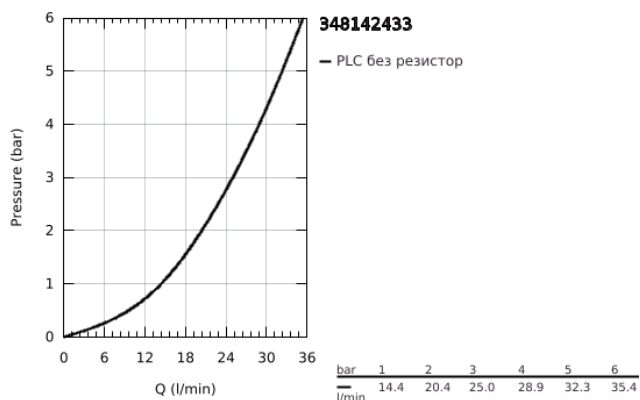

34 814 243 3 GROHTHERM 1000 ТЕРМОСТАТЕН СМЕСИТЕЛ ЗА ДУШ, 1/2"

PRODUCT DESCRIPTION

- Colour: matte black
- Стенен монтаж
- GROHE CoolTouch - термостатно тяло стермоизолирана повърхност
- GROHE MetalGrip – метални ръкохватки с ергономична форма
- GROHE SafeStop 38°C
- включен GROHE SafeStop Plus температурен ограничител до 43°C
- GROHE TurboStat - компактен картуш с осъчен термоелемент
- Интегриран спирателен вентил засмесена вода
- GROHE EcoButton
- Керамична глава 1/2", 180°
- Извод за душ, 1/2"
- Вграден възвратен клапан
- Филтърна цедка
- Защита от обратен поток
- S- Връзки
- Метална розетка
- професионална серия

34 814 243 3 GROHTHERM 1000 ТЕРМОСТАТЕН СМЕСИТЕЛ ЗА ДУШ, 1/2"

SPARE PARTS, юни 2023 – now

1: GRT 1000 New shut-off handle (Spare part-nr. 479722430)

1.1: cap (Spare part-nr. 47974243M)

2: Керамична глава 1/2" (Spare part-nr. 45346000)