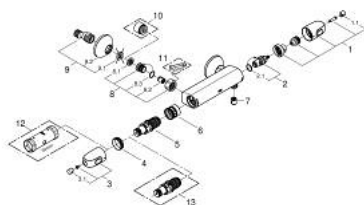

34 814 243 3 GROHTHERM 1000 ТЕРМОСТАТЕН СМЕСИТЕЛ ЗА ДУШ, 1/2"

PRODUCT DESCRIPTION

- Colour: matte black
- Стенен монтаж
- GROHE CoolTouch - термостатно тяло стермоизолирана повърхност
- GROHE MetalGrip – метални ръкохватки с ергономична форма
- GROHE SafeStop 38°C
- включен GROHE SafeStop Plus температурен ограничител до 43°C
- GROHE TurboStat - компактен картуш с осъчен термоелемент
- Интегриран спирателен вентил засмесена вода
- GROHE EcoButton
- Керамична глава 1/2", 180°
- Извод за душ, 1/2"
- Вграден възвратен клапан
- Филтърна цедка
- Защита от обратен поток
- S- Връзки
- Метална розетка
- професионална серия

34 814 243 3 GROHTHERM 1000 ТЕРМОСТАТЕН СМЕСИТЕЛ ЗА ДУШ, 1/2"

SPARE PARTS, юни 2023 – now

1: GRT 1000 New shut-off handle (Spare part-nr. 479722430)

1.1: cap (Spare part-nr. 47974243M)

2: Керамична глава 1/2" (Spare part-nr. 45346000)

2.1: O-ring \varnothing 18.2 x \varnothing 1.7 (Spare part-nr. 0392400M)

3: GRT 1000 New temperature control handle (Spare part-nr. 479732430)

3.1: cap (Spare part-nr. 47974243M)

4: Fitting ring (Spare part-nr. 47743000)

10: Extension 3/4", 20 mm (Spare part-nr. 0713000M)*

11: Специален ключ (Spare part-nr. 19377000)*

12: Ключ (Spare part-nr. 19332000)*

13: GROHE TurboStat картуш 1/2" (Spare part-nr. 47175000)*

* Optional accessories