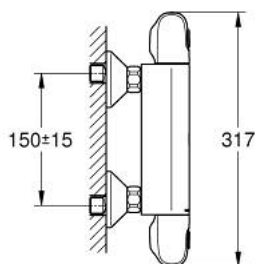

34 814 243 3 GROHTHERM 1000 ТЕРМОСТАТЕН СМЕСИТЕЛ ЗА ДУШ, 1/2"

PRODUCT DESCRIPTION

- Colour: matte black
- Стенен монтаж
- GROHE CoolTouch - термостатно тяло стермоизолирана повърхност
- GROHE MetalGrip – метални ръкохватки с ергономична форма
- GROHE SafeStop 38°C
- включен GROHE SafeStop Plus температурен ограничител до 43°C
- GROHE TurboStat - компактен картуш с осъчен термоелемент
- Интегриран спирателен вентил засмесена вода
- GROHE EcoButton
- Керамична глава 1/2", 180°
- Извод за душ, 1/2"
- Вграден възвратен клапан
- Филтърна цедка
- Защита от обратен поток
- S- Връзки
- Метална розетка
- професионална серия

34 814 243 3 GROHTHERM 1000 ТЕРМОСТАТЕН СМЕСИТЕЛ ЗА ДУШ, 1/2"

SPARE PARTS, юни 2023 – now

1: GRT 1000 New shut-off handle (Spare part-nr. 479722430)

1.1: cap (Spare part-nr. 47974243M)

2: Керамична глава 1/2" (Spare part-nr. 45346000)

2.1: O-ring \varnothing 18.2 x \varnothing 1.7 (Spare part-nr. 0392400M)

3: GRT 1000 New temperature control handle (Spare part-nr. 479732430)

3.1: cap (Spare part-nr. 47974243M)

4: Fitting ring (Spare part-nr. 47743000)

5: Термoeлемент 1/2" (Spare part-nr. 47439000)

6: Race (Spare part-nr. 47975000)

7: Възвратен клапан (Spare part-nr. 08565000)

8: Възвратен клапан (Spare part-nr. 471892430)

8.1: Филтър (Spare part-nr. 0726400M)