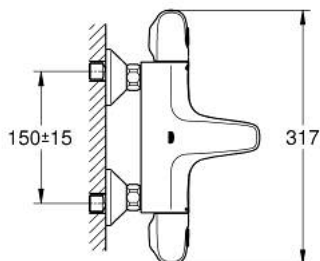

34 816 003 GROHTHERM 1000 ТЕРМОСТАТЕН СМЕСИТЕЛ ЗА ВАНА/ДУШ, 1/2"

PRODUCT DESCRIPTION

- Colour: хром
- Стенен монтаж
- GROHE CoolTouch - термостатно тяло стермоизолирана повърхност
- GROHE LongLife хромирано покритие
- GROHE MetalGrip – метални ръкохватки ергономична форма
- GROHE SafeStop 38°C
- включен GROHE SafeStop Plus температурен ограничител до 43°C
- GROHE TurboStat - компактен картуш с осъчен термоелемент
- Интегриран спирателен вентил засмесена вода
- GROHE AquaDimmer с няколко функции:
 - - вграден GROHE EcoButton
 - - Регулиране на дебита
 - - Автоматичен превключвател вана/душ
- Извод за душ, 1/2"
- Аератор
- Вграден възвратен клапан
- Филтърна цедка
- Защита от обратен поток
- S- Връзки
- Метална розетка
- професионална серия

34 816 003 GROHTHERM 1000 ТЕРМОСТАТЕН СМЕСИТЕЛ ЗА ВАНА/ДУШ, 1/2"

SPARE PARTS, август 2020 – now

- 1: Спирателна ръкохватка (Spare part-nr. 47976000)
- 1.1: Капаче (Spare part-nr. 4797400M)
- 2: Stop (Spare part-nr. 47977000)
- 3: Аквадимер (Spare part-nr. 12433000)
- 4: Water flow (Spare part-nr. 47751000)
- 5: Temperature control handle (Spare part-nr. 47973000)
- 5.1: Капаче (Spare part-nr. 4797400M)
- 6: Fitting ring (Spare part-nr. 47743000)
- 7: Термoeлемент 1/2" (Spare part-nr. 47439000)
- 8: Race (Spare part-nr. 47975000)
- 9: Аератор (Spare part-nr. 13952000)
- 10: Възвратен клапан (Spare part-nr. 47189000)
- 10.1: Филтър (Spare part-nr. 0726400M)
- 10.2: Възвратен клапан (Spare part-nr. 08565000)
- 10.3: O-ring \varnothing 17 x \varnothing 2 (Spare part-nr. 0305500M)
- 11: S- Връзка (Spare part-nr. 12075000)
- 11.1: Уплътнение (Spare part-nr. 0138600M)
- 11.2: Розетка (Spare part-nr. 0221000M)
- 12: Extension 3/4", 20 mm (Spare part-nr. 0713000M)*
- 13: Специален ключ (Spare part-nr. 19377000)*
- 14: Ключ (Spare part-nr. 19332000)*
- 15: GROHE TurboStat картуш 1/2" (Spare part-nr. 47175000)*