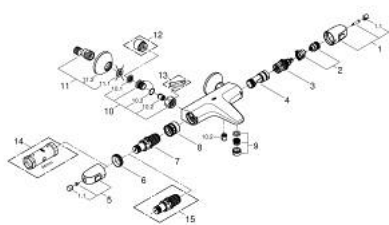

34 816 003 GROHTHERM 1000 ТЕРМОСТАТЕН СМЕСИТЕЛ ЗА ВАНА/ДУШ, 1/2"

PRODUCT DESCRIPTION

- Colour: хром
- Стенен монтаж
- GROHE CoolTouch - термостатно тяло стермоизолирана повърхност
- GROHE LongLife хромирано покритие
- GROHE MetalGrip – метални ръкохватки ергономична форма
- GROHE SafeStop 38°C
- включен GROHE SafeStop Plus температурен ограничител до 43°C
- GROHE TurboStat - компактен картуш с осъчен термоелемент
- Интегриран спирателен вентил засмесена вода
- GROHE AquaDimmer с няколко функции:
 - - вграден GROHE EcoButton
 - - Регулиране на дебита
 - - Автоматичен превключвател вана/душ
- Извод за душ, 1/2"
- Аератор
- Вграден възвратен клапан
- Филтърна цедка
- Защита от обратен поток
- S- Връзки
- Метална розетка
- професионална серия

34 816 003 GROHTHERM 1000 ТЕРМОСТАТЕН СМЕСИТЕЛ ЗА ВАНА/ДУШ, 1/2"

SPARE PARTS, август 2020 – now

- 1: Спирателна ръкохватка (Spare part-nr. 47976000)
- 1.1: Капаче (Spare part-nr. 4797400M)
- 2: Stop (Spare part-nr. 47977000)
- 3: Аквадимер (Spare part-nr. 12433000)
- 4: Water flow (Spare part-nr. 47751000)
- 5: Temperature control handle (Spare part-nr. 47973000)
- 5.1: Капаче (Spare part-nr. 4797400M)
- 6: Fitting ring (Spare part-nr. 47743000)
- 7: Термoeлемент 1/2" (Spare part-nr. 47439000)
- 8: Race (Spare part-nr. 47975000)
- 9: Аератор (Spare part-nr. 13952000)
- 10: Възвратен клапан (Spare part-nr. 47189000)
- 10.1: Филтър (Spare part-nr. 0726400M)
- 10.2: Възвратен клапан (Spare part-nr. 08565000)
- 10.3: O-ring \varnothing 17 x \varnothing 2 (Spare part-nr. 0305500M)
- 11: S- Връзка (Spare part-nr. 12075000)
- 11.1: Уплътнение (Spare part-nr. 0138600M)
- 11.2: Розетка (Spare part-nr. 0221000M)
- 12: Extension 3/4", 20 mm (Spare part-nr. 0713000M)*
- 13: Специален ключ (Spare part-nr. 19377000)*
- 14: Ключ (Spare part-nr. 19332000)*
- 15: GROHE TurboStat картуш 1/2" (Spare part-nr. 47175000)*