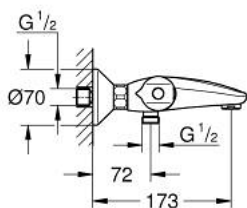

34 816 003 GROHTHERM 1000 ТЕРМОСТАТЕН СМЕСИТЕЛ ЗА ВАНА/ДУШ, 1/2"

PRODUCT DESCRIPTION

- Colour: хром
- Стенен монтаж
- GROHE CoolTouch - термостатно тяло стермоизолирана повърхност
- GROHE LongLife хромирано покритие
- GROHE MetalGrip – метални ръкохватки ергономична форма
- GROHE SafeStop 38°C
- включен GROHE SafeStop Plus температурен ограничител до 43°C
- GROHE TurboStat - компактен картуш с осъчен термоелемент
- Интегриран спирателен вентил засмесена вода
- GROHE AquaDimmer с няколко функции:
 - - вграден GROHE EcoButton
 - - Регулиране на дебита
 - - Автоматичен превключвател вана/душ
- Извод за душ, 1/2"
- Аератор
- Вграден възвратен клапан
- Филтърна цедка
- Защита от обратен поток
- S- Връзки
- Метална розетка
- професионална серия

34 816 003 GROHTHERM 1000 ТЕРМОСТАТЕН СМЕСИТЕЛ ЗА ВАНА/ДУШ, 1/2"

SPARE PARTS, август 2020 – now

- 1: Спирателна ръкохватка (Spare part-nr. 47976000)
- 1.1: Капаче (Spare part-nr. 4797400M)
- 2: Stop (Spare part-nr. 47977000)
- 3: Аквадимер (Spare part-nr. 12433000)
- 4: Water flow (Spare part-nr. 47751000)
- 5: Temperature control handle (Spare part-nr. 47973000)
- 5.1: Капаче (Spare part-nr. 4797400M)
- 6: Fitting ring (Spare part-nr. 47743000)
- 7: Термoeлемент 1/2" (Spare part-nr. 47439000)
- 8: Race (Spare part-nr. 47975000)
- 9: Аератор (Spare part-nr. 13952000)
- 10: Възвратен клапан (Spare part-nr. 47189000)
- 10.1: Филтър (Spare part-nr. 0726400M)
- 10.2: Възвратен клапан (Spare part-nr. 08565000)
- 10.3: O-ring \varnothing 17 x \varnothing 2 (Spare part-nr. 0305500M)
- 11: S- Връзка (Spare part-nr. 12075000)
- 11.1: Уплътнение (Spare part-nr. 0138600M)
- 11.2: Розетка (Spare part-nr. 0221000M)
- 12: Extension 3/4", 20 mm (Spare part-nr. 0713000M)*
- 13: Специален ключ (Spare part-nr. 19377000)*
- 14: Ключ (Spare part-nr. 19332000)*
- 15: GROHE TurboStat картуш 1/2" (Spare part-nr. 47175000)*