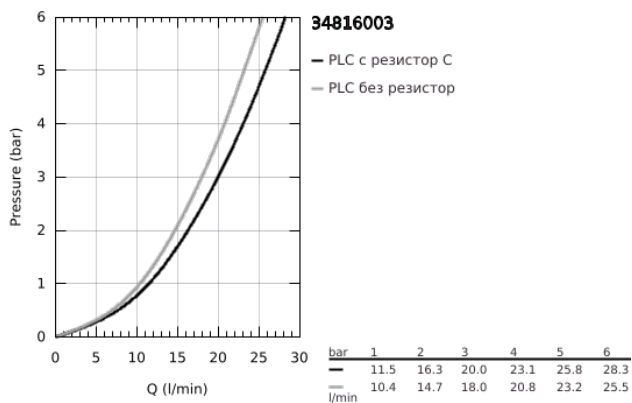

34 816 003 GROHTHERM 1000 ТЕРМОСТАТЕН СМЕСИТЕЛ ЗА ВАНА/ДУШ, 1/2"

PRODUCT DESCRIPTION

- Colour: хром
- Стенен монтаж
- GROHE CoolTouch - термостатно тяло стермоизолирана повърхност
- GROHE LongLife хромирано покритие
- GROHE MetalGrip – метални ръкохватки ергономична форма
- GROHE SafeStop 38°C
- включен GROHE SafeStop Plus температурен ограничител до 43°C
- GROHE TurboStat - компактен картуш с осъчен термоелемент
- Интегриран спирателен вентил засмесена вода
- GROHE AquaDimmer с няколко функции:
 - - вграден GROHE EcoButton
 - - Регулиране на дебита
 - - Автоматичен превключвател вана/душ
- Извод за душ, 1/2"
- Аератор
- Вграден възвратен клапан
- Филтърна цедка
- Защита от обратен поток
- S- Връзки
- Метална розетка
- професионална серия

34 816 003 GROHTHERM 1000 ТЕРМОСТАТЕН СМЕСИТЕЛ ЗА ВАНА/ДУШ, 1/2"

SPARE PARTS, август 2020 – now

- 1: Спирателна ръкохватка (Spare part-nr. 47976000)
- 1.1: Капаче (Spare part-nr. 4797400M)
- 2: Stop (Spare part-nr. 47977000)
- 3: Аквадимер (Spare part-nr. 12433000)
- 4: Water flow (Spare part-nr. 47751000)
- 5: Temperature control handle (Spare part-nr. 47973000)
- 5.1: Капаче (Spare part-nr. 4797400M)
- 6: Fitting ring (Spare part-nr. 47743000)
- 7: Термoeлемент 1/2" (Spare part-nr. 47439000)
- 8: Race (Spare part-nr. 47975000)
- 9: Аератор (Spare part-nr. 13952000)
- 10: Възвратен клапан (Spare part-nr. 47189000)
- 10.1: Филтър (Spare part-nr. 0726400M)
- 10.2: Възвратен клапан (Spare part-nr. 08565000)
- 10.3: O-ring \varnothing 17 x \varnothing 2 (Spare part-nr. 0305500M)
- 11: S- Връзка (Spare part-nr. 12075000)
- 11.1: Уплътнение (Spare part-nr. 0138600M)
- 11.2: Розетка (Spare part-nr. 0221000M)
- 12: Extension 3/4", 20 mm (Spare part-nr. 0713000M)*
- 13: Специален ключ (Spare part-nr. 19377000)*
- 14: Ключ (Spare part-nr. 19332000)*
- 15: GROHE TurboStat картуш 1/2" (Spare part-nr. 47175000)*