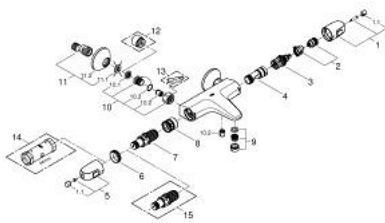

34 816 243 3 GROHTHERM 1000 ТЕРМОСТАТЕН СМЕСИТЕЛ ЗА ВАНА/ДУШ, 1/2"

SPARE PARTS, юни 2023 – now

1: GRT 1000 New shut-off handle (Spare part-nr. 479762430)

1.1: cap (Spare part-nr. 47974243M)

2: Stop (Spare part-nr. 47977000)

3: Аквадимер (Spare part-nr. 12433000)

4: Water flow (Spare part-nr. 47751000)

5: GRT 1000 New temperature control handle (Spare part-nr. 479732430)

5.1: cap (Spare part-nr. 47974243M)

6: Fitting ring (Spare part-nr. 47743000)

7: Термoeлемент 1/2" (Spare part-nr. 47439000)

8: Race (Spare part-nr. 47975000)

9: flow control (Spare part-nr. 139522430)

10: Възвратен клапан (Spare part-nr. 471892430)

10.1: Филтър (Spare part-nr. 0726400M)

10.2: Възвратен клапан (Spare part-nr. 08565000)

10.3: O-ring $\varnothing 17 \times \varnothing 2$ (Spare part-nr. 0305500M)

11: S- Връзка (Spare part-nr. 120752430)

11.1: Уплътнение (Spare part-nr. 0138600M)

11.2: Розетка (Spare part-nr. 02210243M)

12: Extension 3/4", 20 mm (Spare part-nr. 0713000M)*

13: Специален ключ (Spare part-nr. 19377000)*

14: Ключ (Spare part-nr. 19332000)*

15: GROHE TurboStat картуш 1/2" (Spare part-nr. 47175000)*

* Optional accessories