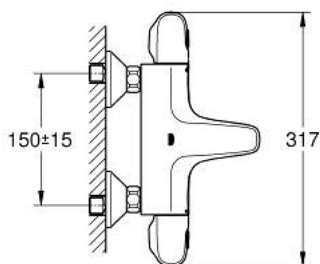

## 34 816 243 3 GROHTHERM 1000 ТЕРМОСТАТЕН СМЕСИТЕЛ ЗА ВАНА/ДУШ, 1/2"

### PRODUCT DESCRIPTION

- Colour: matte black
- Стенен монтаж
- GROHE CoolTouch - термостатно тяло стермоизолирана повърхност
- GROHE MetalGrip – метални ръкохваткис ергономична форма
- GROHE SafeStop 38°C
- включен GROHE SafeStop Plus температурен ограничител до 43°C
- GROHE TurboStat - компактен картуш с осъчен термоелемент
- Интегриран спирателен вентил засмесена вода
- GROHE AquaDimmer с няколко функции:
  - - вграден GROHE EcoButton
  - - Регулиране на дебита
  - - Автоматичен превключвател вана/душ
- Извод за душ, 1/2"
- Аератор
- Вграден възвратен клапан
- Филтърна цедка
- Защита от обратен поток
- S- Връзки
- Метална розетка
- професионална серия

5: GRT 1000 New temperature control handle (Spare part-nr. 479732430)

5.1: cap (Spare part-nr. 47974243M)

6: Fitting ring (Spare part-nr. 47743000)

7: Термoeлемент 1/2" (Spare part-nr. 47439000)

8: Race (Spare part-nr. 47975000)