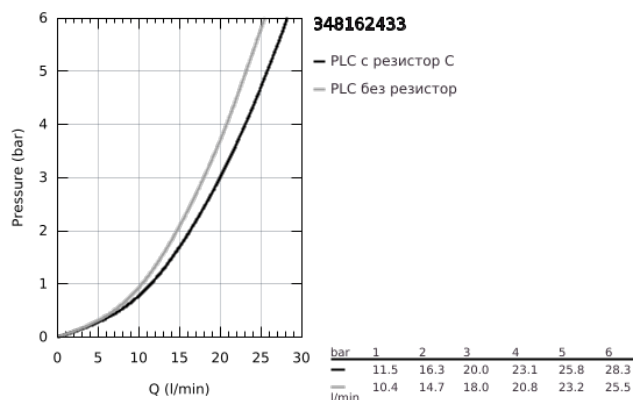

## 34 816 243 3 GROHTHERM 1000 ТЕРМОСТАТЕН СМЕСИТЕЛ ЗА ВАНА/ДУШ, 1/2"