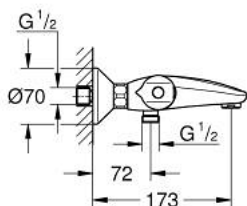

## 34 816 243 3 GROHTHERM 1000 ТЕРМОСТАТЕН СМЕСИТЕЛ ЗА ВАНА/ДУШ, 1/2"

### PRODUCT DESCRIPTION

- Colour: matte black
- Стенен монтаж
- GROHE CoolTouch - термостатно тяло стермоизолирана повърхност
- GROHE MetalGrip – метални ръкохваткис ергономична форма
- GROHE SafeStop 38°C
- включен GROHE SafeStop Plus температурен ограничител до 43°C
- GROHE TurboStat - компактен картуш с осъчен термоелемент
- Интегриран спирателен вентил засмесена вода
- GROHE AquaDimmer с няколко функции:
  - - вграден GROHE EcoButton
  - - Регулиране на дебита
  - - Автоматичен превключвател вана/душ
- Извод за душ, 1/2"
- Аератор
- Вграден възвратен клапан
- Филтърна цедка
- Защита от обратен поток
- S- Връзки
- Метална розетка
- професионална серия

5: GRT 1000 New temperature control handle (Spare part-nr. 479732430)

5.1: cap (Spare part-nr. 47974243M)

6: Fitting ring (Spare part-nr. 47743000)

7: Термoeлемент 1/2" (Spare part-nr. 47439000)

8: Race (Spare part-nr. 47975000)