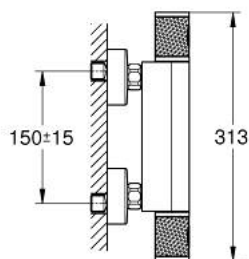

## 34 827 000 GROHTHERM 1000 PERFORMANCE ТЕРМОСТАТЕН СМЕСИТЕЛ ЗА ДУШ, 1/2"

### PRODUCT DESCRIPTION

- Colour: хром
- Стенен монтаж
- GROHE CoolTouch - термостатно тяло стермоизолирана повърхност
- GROHE LongLife хромирано покритие
- GROHE SafeStop 38°C
- включен GROHE SafeStop Plus температурен ограничител до 43°C
- GROHE TurboStat - компактен картуш с осъчен термоелемент
- GROHE ProGrip с набраздена повърхност
- Интегриран спирателен вентил засмесена вода
- GROHE EcoButton
- Керамична глава 1/2", 180°
- Извод за душ, 1/2"
- Вграден възвратен клапан
- Филтърна цедка
- Защита от обратен поток
- S- Връзки
- Метална розетка
- професионална серия

### SPARE PARTS, август 2020 – now

- 1: Спирателна ръкохватка (Spare part-nr. 49160000)
  - 2: Керамична глава 1/2" (Spare part-nr. 45346000)
  - 2.1: O-ring Ø 18.2 x Ø 1.7 (Spare part-nr. 0392400M)
  - 3: Fitting ring (Spare part-nr. 47743000)
  - 4: Термоелемент 1/2" (Spare part-nr. 47439000)
  - 5: Race (Spare part-nr. 47975000)
  - 6: Възвратен клапан (Spare part-nr. 08565000)
  - 7: Възвратен клапан (Spare part-nr. 47189000)
  - 7.1: Филтър (Spare part-nr. 0726400M)
  - 7.2: Възвратен клапан (Spare part-nr. 08565000)
  - 7.3: O-ring Ø 17 x Ø 2 (Spare part-nr. 0305500M)
  - 8: S- Връзка (Spare part-nr. 12662000)
  - 9: Extension 3/4", 20 mm (Spare part-nr. 0713000M)\*
  - 10: Специален ключ (Spare part-nr. 19377000)\*
  - 11: Ключ (Spare part-nr. 19332000)\*
  - 12: GROHE TurboStat картуш 1/2" (Spare part-nr. 47175000)\*
- \* Optional accessories