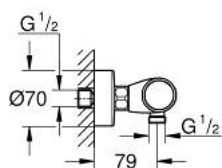

## 34 827 000 GROHTHERM 1000 PERFORMANCE ТЕРМОСТАТЕН СМЕСИТЕЛ ЗА ДУШ, 1/2"

### PRODUCT DESCRIPTION

- Colour: хром
- Стенен монтаж
- GROHE CoolTouch - термостатно тяло стермоизолирана повърхност
- GROHE LongLife хромирано покритие
- GROHE SafeStop 38°C
- включен GROHE SafeStop Plus температурен ограничител до 43°C
- GROHE TurboStat - компактен картуш с осъчен термоелемент
- GROHE ProGrip с набраздена повърхност
- Интегриран спирателен вентил засмесена вода
- GROHE EcoButton
- Керамична глава 1/2", 180°
- Извод за душ, 1/2"
- Вграден възвратен клапан
- Филтърна цедка
- Защита от обратен поток
- S- Връзки
- Метална розетка
- професионална серия

### SPARE PARTS, август 2020 – now

- 1: Спирателна ръкохватка (Spare part-nr. 49160000)
  - 2: Керамична глава 1/2" (Spare part-nr. 45346000)
  - 2.1: O-ring Ø 18.2 x Ø 1.7 (Spare part-nr. 0392400M)
  - 3: Fitting ring (Spare part-nr. 47743000)
  - 4: Термоелемент 1/2" (Spare part-nr. 47439000)
  - 5: Race (Spare part-nr. 47975000)
  - 6: Възвратен клапан (Spare part-nr. 08565000)
  - 7: Възвратен клапан (Spare part-nr. 47189000)
  - 7.1: Филтър (Spare part-nr. 0726400M)
  - 7.2: Възвратен клапан (Spare part-nr. 08565000)
  - 7.3: O-ring Ø 17 x Ø 2 (Spare part-nr. 0305500M)
  - 8: S- Връзка (Spare part-nr. 12662000)
  - 9: Extension 3/4", 20 mm (Spare part-nr. 0713000M)\*
  - 10: Специален ключ (Spare part-nr. 19377000)\*
  - 11: Ключ (Spare part-nr. 19332000)\*
  - 12: GROHE TurboStat картуш 1/2" (Spare part-nr. 47175000)\*
- \* Optional accessories