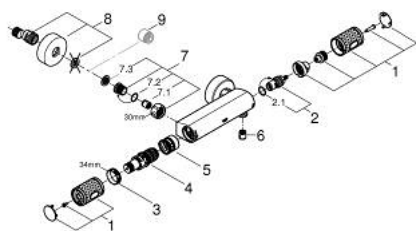

### PRODUCT DESCRIPTION

- Colour: хром
- Стенен монтаж
- GROHE CoolTouch - термостатно тяло стермоизолирана повърхност
- GROHE LongLife хромирано покритие
- GROHE SafeStop 38°C
- включен GROHE SafeStop Plus температурен ограничител до 43°C
- GROHE TurboStat - компактен картуш с осъчен термоелемент
- GROHE ProGrip с набраздена повърхност
- Интегриран спирателен вентил засмесена вода
- GROHE EcoButton
- Керамична глава 1/2", 180°
- Извод за душ, 1/2"
- Вграден възвратен клапан
- Филтърна цедка
- Защита от обратен поток
- S- Връзки
- Метална розетка
- професионална серия

### SPARE PARTS, август 2020 – now

- 1: Спирателна ръкохватка (Spare part-nr. 49160000)
  - 2: Керамична глава 1/2" (Spare part-nr. 45346000)
  - 2.1: O-ring Ø 18.2 x Ø 1.7 (Spare part-nr. 0392400M)
  - 3: Fitting ring (Spare part-nr. 47743000)
  - 4: Термоелемент 1/2" (Spare part-nr. 47439000)
  - 5: Race (Spare part-nr. 47975000)
  - 6: Възвратен клапан (Spare part-nr. 08565000)
  - 7: Възвратен клапан (Spare part-nr. 47189000)
  - 7.1: Филтър (Spare part-nr. 0726400M)
  - 7.2: Възвратен клапан (Spare part-nr. 08565000)
  - 7.3: O-ring Ø 17 x Ø 2 (Spare part-nr. 0305500M)
  - 8: S- Връзка (Spare part-nr. 12662000)
  - 9: Extension 3/4", 20 mm (Spare part-nr. 0713000M)\*
  - 10: Специален ключ (Spare part-nr. 19377000)\*
  - 11: Ключ (Spare part-nr. 19332000)\*
  - 12: GROHE TurboStat картуш 1/2" (Spare part-nr. 47175000)\*
- \* Optional accessories