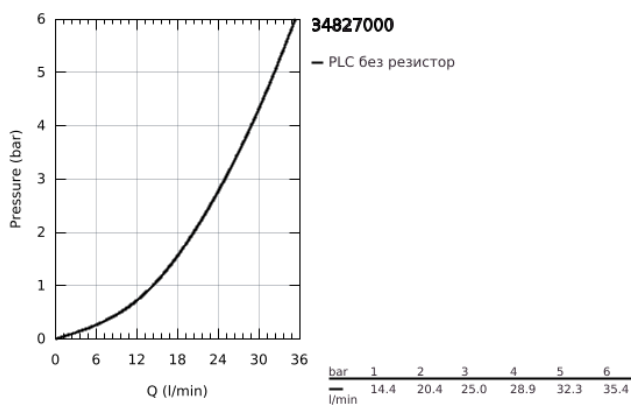

## 34 827 000 GROHTHERM 1000 PERFORMANCE ТЕРМОСТАТЕН СМЕСИТЕЛ ЗА ДУШ, 1/2"

### PRODUCT DESCRIPTION

- Colour: хром
- Стенен монтаж
- GROHE CoolTouch - термостатно тяло стермоизолирана повърхност
- GROHE LongLife хромирано покритие
- GROHE SafeStop 38°C
- включен GROHE SafeStop Plus температурен ограничител до 43°C
- GROHE TurboStat - компактен картуш с осъчен термоелемент
- GROHE ProGrip с набраздена повърхност
- Интегриран спирателен вентил засмесена вода
- GROHE EcoButton
- Керамична глава 1/2", 180°
- Извод за душ, 1/2"
- Вграден възвратен клапан
- Филтърна цедка
- Защита от обратен поток
- S- Връзки
- Метална розетка
- професионална серия

### SPARE PARTS, август 2020 – now

- 1: Спирателна ръкохватка (Spare part-nr. 49160000)
  - 2: Керамична глава 1/2" (Spare part-nr. 45346000)
  - 2.1: O-ring Ø 18.2 x Ø 1.7 (Spare part-nr. 0392400M)
  - 3: Fitting ring (Spare part-nr. 47743000)
  - 4: Термоелемент 1/2" (Spare part-nr. 47439000)
  - 5: Race (Spare part-nr. 47975000)
  - 6: Възвратен клапан (Spare part-nr. 08565000)
  - 7: Възвратен клапан (Spare part-nr. 47189000)
  - 7.1: Филтър (Spare part-nr. 0726400M)
  - 7.2: Възвратен клапан (Spare part-nr. 08565000)
  - 7.3: O-ring Ø 17 x Ø 2 (Spare part-nr. 0305500M)
  - 8: S- Връзка (Spare part-nr. 12662000)
  - 9: Extension 3/4", 20 mm (Spare part-nr. 0713000M)\*
  - 10: Специален ключ (Spare part-nr. 19377000)\*
  - 11: Ключ (Spare part-nr. 19332000)\*
  - 12: GROHE TurboStat картуш 1/2" (Spare part-nr. 47175000)\*
- \* Optional accessories