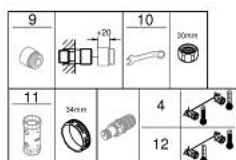

### PRODUCT DESCRIPTION

- Colour: хром
- Стенен монтаж
- GROHE CoolTouch - термостатно тяло стермоизолирана повърхност
- GROHE LongLife хромирано покритие
- GROHE SafeStop 38°C
- включен GROHE SafeStop Plus температурен ограничител до 43°C
- GROHE TurboStat - компактен картуш с осъчен термоелемент
- GROHE ProGrip с набраздена повърхност
- Интегриран спирателен вентил засмесена вода
- GROHE EcoButton
- Керамична глава 1/2", 180°
- Извод за душ, 1/2"
- Вграден възвратен клапан
- Филтърна цедка
- Защита от обратен поток
- S- Връзки
- Метална розетка
- професионална серия

### SPARE PARTS, август 2020 – now

- 1: Спирателна ръкохватка (Spare part-nr. 49160000)
  - 2: Керамична глава 1/2" (Spare part-nr. 45346000)
  - 2.1: O-ring Ø 18.2 x Ø 1.7 (Spare part-nr. 0392400M)
  - 3: Fitting ring (Spare part-nr. 47743000)
  - 4: Термоелемент 1/2" (Spare part-nr. 47439000)
  - 5: Race (Spare part-nr. 47975000)
  - 6: Възвратен клапан (Spare part-nr. 08565000)
  - 7: Възвратен клапан (Spare part-nr. 47189000)
  - 7.1: Филтър (Spare part-nr. 0726400M)
  - 7.2: Възвратен клапан (Spare part-nr. 08565000)
  - 7.3: O-ring Ø 17 x Ø 2 (Spare part-nr. 0305500M)
  - 8: S- Връзка (Spare part-nr. 12662000)
  - 9: Extension 3/4", 20 mm (Spare part-nr. 0713000M)\*
  - 10: Специален ключ (Spare part-nr. 19377000)\*
  - 11: Ключ (Spare part-nr. 19332000)\*
  - 12: GROHE TurboStat картуш 1/2" (Spare part-nr. 47175000)\*
- \* Optional accessories