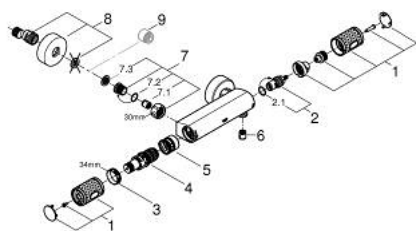

## 34 827 KF0 GROHTHERM 1000 PERFORMANCE ТЕРМОСТАТЕН СМЕСИТЕЛ ЗА ДУШ, 1/2"

### PRODUCT DESCRIPTION

- Colour: phantom black
- Стенен монтаж
- GROHE CoolTouch - термостатно тяло стермоизолирана повърхност
- GROHE SafeStop 38°C
- включен GROHE SafeStop Plus температурен ограничител до 43°C
- GROHE TurboStat - компактен картуш с восьъчен термоелемент
- GROHE ProGrip с набраздена повърхност
- Интегриран спирателен вентил засмесена вода
- GROHE EcoButton
- Керамична глава 1/2", 180°
- Извод за душ, 1/2"
- Вграден възвратен клапан
- Филтърна цедка
- Защита от обратен поток
- S- Връзки
- Метална розетка
- професионална серия

### SPARE PARTS, февруари 2023 – now

- 1: GRT 1000 Performance shut-off handle (Spare part-nr. 49160KF0)
- 2: Керамична глава 1/2" (Spare part-nr. 45346000)
- 2.1: O-ring  $\varnothing$  18.2 x  $\varnothing$  1.7 (Spare part-nr. 0392400M)
- 3: Fitting ring (Spare part-nr. 47743000)
- 4: Термоелемент 1/2" (Spare part-nr. 47439000)
- 5: Race (Spare part-nr. 47975000)
- 6: Възвратен клапан (Spare part-nr. 08565000)
- 7: non-return valves (Spare part-nr. 47189KF0)
- 7.1: Филтър (Spare part-nr. 0726400M)
- 7.2: Възвратен клапан (Spare part-nr. 08565000)
- 7.3: O-ring  $\varnothing$  17 x  $\varnothing$  2 (Spare part-nr. 0305500M)
- 8: S- Връзка (Spare part-nr. 12662KF0)
- 9: Extension 3/4", 20 mm (Spare part-nr. 0713000M)\*
- 10: Специален ключ (Spare part-nr. 19377000)\*
- 11: Ключ (Spare part-nr. 19332000)\*
- 12: GROHE TurboStat картуш 1/2" (Spare part-nr. 47175000)\*