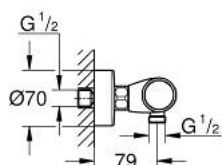

## 34 827 KF0 GROHTHERM 1000 PERFORMANCE ТЕРМОСТАТЕН СМЕСИТЕЛ ЗА ДУШ, 1/2"

### PRODUCT DESCRIPTION

- Colour: phantom black
- Стенен монтаж
- GROHE CoolTouch - термостатно тяло стермоизолирана повърхност
- GROHE SafeStop 38°C
- включен GROHE SafeStop Plus температурен ограничител до 43°C
- GROHE TurboStat - компактен картуш с восьъчен термоелемент
- GROHE ProGrip с набраздена повърхност
- Интегриран спирателен вентил засмесена вода
- GROHE EcoButton
- Керамична глава 1/2", 180°
- Извод за душ, 1/2"
- Вграден възвратен клапан
- Филтърна цедка
- Защита от обратен поток
- S- Връзки
- Метална розетка
- професионална серия

### SPARE PARTS, февруари 2023 – now

- 1: GRT 1000 Performance shut-off handle (Spare part-nr. 49160KF0)
- 2: Керамична глава 1/2" (Spare part-nr. 45346000)
- 2.1: O-ring  $\varnothing$  18.2 x  $\varnothing$  1.7 (Spare part-nr. 0392400M)
- 3: Fitting ring (Spare part-nr. 47743000)
- 4: Термоелемент 1/2" (Spare part-nr. 47439000)
- 5: Race (Spare part-nr. 47975000)
- 6: Възвратен клапан (Spare part-nr. 08565000)
- 7: non-return valves (Spare part-nr. 47189KF0)
- 7.1: Филтър (Spare part-nr. 0726400M)
- 7.2: Възвратен клапан (Spare part-nr. 08565000)
- 7.3: O-ring  $\varnothing$  17 x  $\varnothing$  2 (Spare part-nr. 0305500M)
- 8: S- Връзка (Spare part-nr. 12662KF0)
- 9: Extension 3/4", 20 mm (Spare part-nr. 0713000M)\*
- 10: Специален ключ (Spare part-nr. 19377000)\*
- 11: Ключ (Spare part-nr. 19332000)\*
- 12: GROHE TurboStat картуш 1/2" (Spare part-nr. 47175000)\*