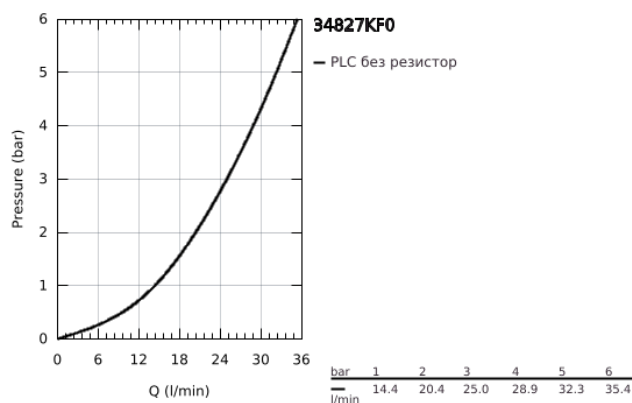

## 34 827 KF0 GROHTHERM 1000 PERFORMANCE ТЕРМОСТАТЕН СМЕСИТЕЛ ЗА ДУШ, 1/2"