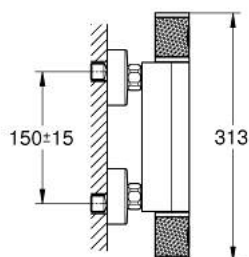

## 34 827 KF0 GROHTHERM 1000 PERFORMANCE ТЕРМОСТАТЕН СМЕСИТЕЛ ЗА ДУШ, 1/2"

### PRODUCT DESCRIPTION

- Colour: phantom black
- Стенен монтаж
- GROHE CoolTouch - термостатно тяло стермоизолирана повърхност
- GROHE SafeStop 38°C
- включен GROHE SafeStop Plus температурен ограничител до 43°C
- GROHE TurboStat - компактен картуш с восьъчен термоелемент
- GROHE ProGrip с набраздена повърхност
- Интегриран спирателен вентил засмесена вода
- GROHE EcoButton
- Керамична глава 1/2", 180°
- Извод за душ, 1/2"
- Вграден възвратен клапан
- Филтърна цедка
- Защита от обратен поток
- S- Връзки
- Метална розетка
- професионална серия

### SPARE PARTS, февруари 2023 – now

- 1: GRT 1000 Performance shut-off handle (Spare part-nr. 49160KF0)
- 2: Керамична глава 1/2" (Spare part-nr. 45346000)
- 2.1: O-ring  $\varnothing$  18.2 x  $\varnothing$  1.7 (Spare part-nr. 0392400M)
- 3: Fitting ring (Spare part-nr. 47743000)
- 4: Термоелемент 1/2" (Spare part-nr. 47439000)
- 5: Race (Spare part-nr. 47975000)
- 6: Възвратен клапан (Spare part-nr. 08565000)
- 7: non-return valves (Spare part-nr. 47189KF0)
- 7.1: Филтър (Spare part-nr. 0726400M)
- 7.2: Възвратен клапан (Spare part-nr. 08565000)
- 7.3: O-ring  $\varnothing$  17 x  $\varnothing$  2 (Spare part-nr. 0305500M)
- 8: S- Връзка (Spare part-nr. 12662KF0)
- 9: Extension 3/4", 20 mm (Spare part-nr. 0713000M)\*
- 10: Специален ключ (Spare part-nr. 19377000)\*
- 11: Ключ (Spare part-nr. 19332000)\*
- 12: GROHE TurboStat картуш 1/2" (Spare part-nr. 47175000)\*