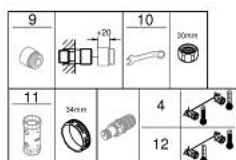

## 34 827 KF0 GROHTHERM 1000 PERFORMANCE ТЕРМОСТАТЕН СМЕСИТЕЛ ЗА ДУШ, 1/2"

### PRODUCT DESCRIPTION

- Colour: phantom black
- Стенен монтаж
- GROHE CoolTouch - термостатно тяло стермоизолирана повърхност
- GROHE SafeStop 38°C
- включен GROHE SafeStop Plus температурен ограничител до 43°C
- GROHE TurboStat - компактен картуш с восьъчен термоелемент
- GROHE ProGrip с набраздена повърхност
- Интегриран спирателен вентил засмесена вода
- GROHE EcoButton
- Керамична глава 1/2", 180°
- Извод за душ, 1/2"
- Вграден възвратен клапан
- Филтърна цедка
- Защита от обратен поток
- S- Връзки
- Метална розетка
- професионална серия

### SPARE PARTS, февруари 2023 – now

- 1: GRT 1000 Performance shut-off handle (Spare part-nr. 49160KF0)
- 2: Керамична глава 1/2" (Spare part-nr. 45346000)
- 2.1: O-ring  $\varnothing$  18.2 x  $\varnothing$  1.7 (Spare part-nr. 0392400M)
- 3: Fitting ring (Spare part-nr. 47743000)
- 4: Термоелемент 1/2" (Spare part-nr. 47439000)
- 5: Race (Spare part-nr. 47975000)
- 6: Възвратен клапан (Spare part-nr. 08565000)
- 7: non-return valves (Spare part-nr. 47189KF0)
- 7.1: Филтър (Spare part-nr. 0726400M)
- 7.2: Възвратен клапан (Spare part-nr. 08565000)
- 7.3: O-ring  $\varnothing$  17 x  $\varnothing$  2 (Spare part-nr. 0305500M)
- 8: S- Връзка (Spare part-nr. 12662KF0)
- 9: Extension 3/4", 20 mm (Spare part-nr. 0713000M)\*
- 10: Специален ключ (Spare part-nr. 19377000)\*
- 11: Ключ (Spare part-nr. 19332000)\*
- 12: GROHE TurboStat картуш 1/2" (Spare part-nr. 47175000)\*