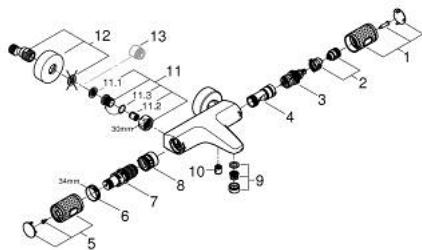

### PRODUCT DESCRIPTION

- Colour: хром
- Стенен монтаж
- GROHE CoolTouch - термостатно тяло стермоизолирана повърхност
- GROHE LongLife хромирано покритие
- GROHE SafeStop 38°C
- включен GROHE SafeStop Plus температурен ограничител до 43°C
- GROHE TurboStat - компактен картуш с осъчен термоелемент
- GROHE ProGrip с набраздена повърхност
- Интегриран спирателен вентил засмесена вода
- GROHE AquaDimmer с няколко функции:
  - - вграден GROHE EcoButton
  - - Регулиране на дебита
  - - Автоматичен превключвател вана/душ
- Извод за душ, 1/2"
- Аератор
- Вграден възвратен клапан
- Филтърна цедка
- Защита от обратен поток
- S- Връзки
- Метална розетка
- професионална серия

### SPARE PARTS, август 2020 – now

- 1: Спирателна ръкохватка (Spare part-nr. 49162000)
  - 2: Stop (Spare part-nr. 47977000)
  - 3: Аквадимер (Spare part-nr. 12433000)
  - 4: Water flow (Spare part-nr. 47751000)
  - 5: Спирателна ръкохватка (Spare part-nr. 49160000)
  - 6: Fitting ring (Spare part-nr. 47743000)
  - 7: Термoeлемент 1/2" (Spare part-nr. 47439000)
  - 8: Race (Spare part-nr. 47975000)
  - 9: Аератор (Spare part-nr. 13952000)
  - 10: Възвратен клапан (Spare part-nr. 08565000)
  - 11: Възвратен клапан (Spare part-nr. 47189000)
  - 11.1: Филтър (Spare part-nr. 0726400M)
  - 11.2: Възвратен клапан (Spare part-nr. 08565000)
  - 11.3: O-ring  $\varnothing 17 \times \varnothing 2$  (Spare part-nr. 0305500M)
  - 12: S- Връзка (Spare part-nr. 12662000)
  - 13: Extension 3/4", 20 mm (Spare part-nr. 0713000M)\*
  - 14: Специален ключ (Spare part-nr. 19377000)\*
  - 15: Ключ (Spare part-nr. 19332000)\*
  - 16: GROHE TurboStat картуш 1/2" (Spare part-nr. 47175000)\*
- \* Optional accessories