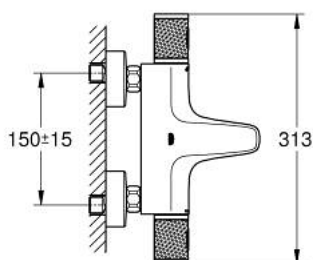

## 34 830 000 GROHTHERM 1000 PERFORMANCE ТЕРМОСТАТЕН СМЕСИТЕЛ ЗА БАНА/ДУШ, 1/2"

### PRODUCT DESCRIPTION

- Colour: хром
- Стенен монтаж
- GROHE CoolTouch - термостатно тяло стермоизолирана повърхност
- GROHE LongLife хромирано покритие
- GROHE SafeStop 38°C
- включен GROHE SafeStop Plus температурен ограничител до 43°C
- GROHE TurboStat - компактен картуш с осъчен термоелемент
- GROHE ProGrip с набраздена повърхност
- Интегриран спирателен вентил засмесена вода
- GROHE AquaDimmer с няколко функции:
  - - вграден GROHE EcoButton
  - - Регулиране на дебита
  - - Автоматичен превключвател вана/душ
- Извод за душ, 1/2"
- Аератор
- Вграден възвратен клапан
- Филтърна цедка
- Защита от обратен поток
- S- Връзки
- Метална розетка
- професионална серия

### SPARE PARTS, август 2020 – now

- 1: Спирателна ръкохватка (Spare part-nr. 49162000)
  - 2: Stop (Spare part-nr. 47977000)
  - 3: Аквадимер (Spare part-nr. 12433000)
  - 4: Water flow (Spare part-nr. 47751000)
  - 5: Спирателна ръкохватка (Spare part-nr. 49160000)
  - 6: Fitting ring (Spare part-nr. 47743000)
  - 7: Термoeлемент 1/2" (Spare part-nr. 47439000)
  - 8: Race (Spare part-nr. 47975000)
  - 9: Аератор (Spare part-nr. 13952000)
  - 10: Възвратен клапан (Spare part-nr. 08565000)
  - 11: Възвратен клапан (Spare part-nr. 47189000)
  - 11.1: Филтър (Spare part-nr. 0726400M)
  - 11.2: Възвратен клапан (Spare part-nr. 08565000)
  - 11.3: O-ring  $\varnothing 17 \times \varnothing 2$  (Spare part-nr. 0305500M)
  - 12: S- Връзка (Spare part-nr. 12662000)
  - 13: Extension 3/4", 20 mm (Spare part-nr. 0713000M)\*
  - 14: Специален ключ (Spare part-nr. 19377000)\*
  - 15: Ключ (Spare part-nr. 19332000)\*
  - 16: GROHE TurboStat картуш 1/2" (Spare part-nr. 47175000)\*
- \* Optional accessories