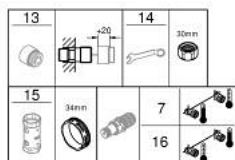

### PRODUCT DESCRIPTION

- Colour: хром
- Стенен монтаж
- GROHE CoolTouch - термостатно тяло стермоизолирана повърхност
- GROHE LongLife хромирано покритие
- GROHE SafeStop 38°C
- включен GROHE SafeStop Plus температурен ограничител до 43°C
- GROHE TurboStat - компактен картуш с осъчен термоелемент
- GROHE ProGrip с набраздена повърхност
- Интегриран спирателен вентил засмесена вода
- GROHE AquaDimmer с няколко функции:
  - - вграден GROHE EcoButton
  - - Регулиране на дебита
  - - Автоматичен превключвател вана/душ
- Извод за душ, 1/2"
- Аератор
- Вграден възвратен клапан
- Филтърна цедка
- Защита от обратен поток
- S- Връзки
- Метална розетка
- професионална серия

### SPARE PARTS, август 2020 – now

- 1: Спирателна ръкохватка (Spare part-nr. 49162000)
  - 2: Stop (Spare part-nr. 47977000)
  - 3: Аквадимер (Spare part-nr. 12433000)
  - 4: Water flow (Spare part-nr. 47751000)
  - 5: Спирателна ръкохватка (Spare part-nr. 49160000)
  - 6: Fitting ring (Spare part-nr. 47743000)
  - 7: Термoeлемент 1/2" (Spare part-nr. 47439000)
  - 8: Race (Spare part-nr. 47975000)
  - 9: Аератор (Spare part-nr. 13952000)
  - 10: Възвратен клапан (Spare part-nr. 08565000)
  - 11: Възвратен клапан (Spare part-nr. 47189000)
  - 11.1: Филтър (Spare part-nr. 0726400M)
  - 11.2: Възвратен клапан (Spare part-nr. 08565000)
  - 11.3: O-ring  $\varnothing 17 \times \varnothing 2$  (Spare part-nr. 0305500M)
  - 12: S- Връзка (Spare part-nr. 12662000)
  - 13: Extension 3/4", 20 mm (Spare part-nr. 0713000M)\*
  - 14: Специален ключ (Spare part-nr. 19377000)\*
  - 15: Ключ (Spare part-nr. 19332000)\*
  - 16: GROHE TurboStat картуш 1/2" (Spare part-nr. 47175000)\*
- \* Optional accessories