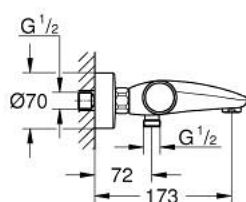

## 34 830 000 GROHTHERM 1000 PERFORMANCE ТЕРМОСТАТЕН СМЕСИТЕЛ ЗА БАНА/ДУШ, 1/2"

### PRODUCT DESCRIPTION

- Colour: хром
- Стенен монтаж
- GROHE CoolTouch - термостатно тяло стермоизолирана повърхност
- GROHE LongLife хромирано покритие
- GROHE SafeStop 38°C
- включен GROHE SafeStop Plus температурен ограничител до 43°C
- GROHE TurboStat - компактен картуш с осъчен термоелемент
- GROHE ProGrip с набраздена повърхност
- Интегриран спирателен вентил засмесена вода
- GROHE AquaDimmer с няколко функции:
  - - вграден GROHE EcoButton
  - - Регулиране на дебита
  - - Автоматичен превключвател вана/душ
- Извод за душ, 1/2"
- Аератор
- Вграден възвратен клапан
- Филтърна цедка
- Защита от обратен поток
- S- Връзки
- Метална розетка
- професионална серия

### SPARE PARTS, август 2020 – now

- 1: Спирателна ръкохватка (Spare part-nr. 49162000)
  - 2: Stop (Spare part-nr. 47977000)
  - 3: Аквадимер (Spare part-nr. 12433000)
  - 4: Water flow (Spare part-nr. 47751000)
  - 5: Спирателна ръкохватка (Spare part-nr. 49160000)
  - 6: Fitting ring (Spare part-nr. 47743000)
  - 7: Термoeлемент 1/2" (Spare part-nr. 47439000)
  - 8: Race (Spare part-nr. 47975000)
  - 9: Аератор (Spare part-nr. 13952000)
  - 10: Възвратен клапан (Spare part-nr. 08565000)
  - 11: Възвратен клапан (Spare part-nr. 47189000)
  - 11.1: Филтър (Spare part-nr. 0726400M)
  - 11.2: Възвратен клапан (Spare part-nr. 08565000)
  - 11.3: O-ring  $\varnothing 17 \times \varnothing 2$  (Spare part-nr. 0305500M)
  - 12: S- Връзка (Spare part-nr. 12662000)
  - 13: Extension 3/4", 20 mm (Spare part-nr. 0713000M)\*
  - 14: Специален ключ (Spare part-nr. 19377000)\*
  - 15: Ключ (Spare part-nr. 19332000)\*
  - 16: GROHE TurboStat картуш 1/2" (Spare part-nr. 47175000)\*
- \* Optional accessories