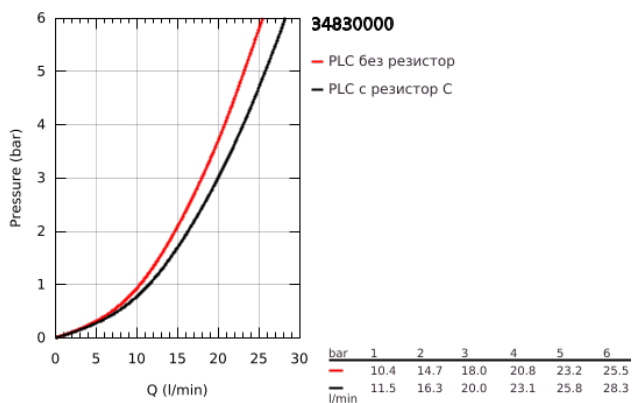

## 34 830 000 GROHTHERM 1000 PERFORMANCE ТЕРМОСТАТЕН СМЕСИТЕЛ ЗА БАНА/ДУШ, 1/2"

### PRODUCT DESCRIPTION

- Colour: хром
- Стенен монтаж
- GROHE CoolTouch - термостатно тяло стермоизолирана повърхност
- GROHE LongLife хромирано покритие
- GROHE SafeStop 38°C
- включен GROHE SafeStop Plus температурен ограничител до 43°C
- GROHE TurboStat - компактен картуш с осъчен термоелемент
- GROHE ProGrip с набраздена повърхност
- Интегриран спирателен вентил засмесена вода
- GROHE AquaDimmer с няколко функции:
  - - вграден GROHE EcoButton
  - - Регулиране на дебита
  - - Автоматичен превключвател вана/душ
- Извод за душ, 1/2"
- Аератор
- Вграден възвратен клапан
- Филтърна цедка
- Защита от обратен поток
- S- Връзки
- Метална розетка
- професионална серия