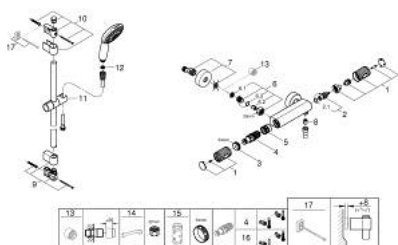

34 834 001 GROHTHERM 1000 PERFORMANCE ТЕРМОСТАТЕН СМЕСИТЕЛ ЗА ДУШ, 1/2"

PRODUCT DESCRIPTION

- Colour: хром
- Комплект тръбно окачване с 2 струи (Rain, Jet)
- Състои се от:
 - Grotherm 1000 Performance термостат за душ 1/2" (34 827)
 - Tempesta комплект с тръбно окачване, 600 mm (26 162)
 - професионална серия

34 834 001 GROHTHERM 1000 PERFORMANCE ТЕРМОСТАТЕН СМЕСИТЕЛ ЗА ДУШ, 1/2"

SPARE PARTS, ноември 2021 – now

- 1: Спирателна ръкохватка (Spare part-nr. 49160000)
- 2: Керамична глава 1/2" (Spare part-nr. 45346000)
- 2.1: O-ring \varnothing 18.2 x \varnothing 1.7 (Spare part-nr. 0392400M)
- 3: Fitting ring (Spare part-nr. 47743000)
- 4: Термoeлемент 1/2" (Spare part-nr. 47439000)
- 5: Race (Spare part-nr. 47975000)
- 6: Възвратен клапан (Spare part-nr. 47189000)
- 6.1: Филтър (Spare part-nr. 0726400M)
- 6.2: Възвратен клапан (Spare part-nr. 08565000)
- 6.3: O-ring \varnothing 17 x \varnothing 2 (Spare part-nr. 0305500M)
- 7: S- Връзка (Spare part-nr. 12662000)
- 8: Възвратен клапан (Spare part-nr. 08565000)
- 9: Държач за тръбно окачване (Spare part-nr. 48608000)
- 10: Държач за тръбно окачване (Spare part-nr. 48607000)
- 11: Регулируем елемент (Spare part-nr. 48609000)
- 12: Филтър (Spare part-nr. 0700200M)
- 13: Extension 3/4", 20 mm (Spare part-nr. 0713000M)*
- 14: Специален ключ (Spare part-nr. 19377000)*
- 15: Ключ (Spare part-nr. 19332000)*
- 16: GROHE TurboStat картуш 1/2" (Spare part-nr. 47175000)*
- 17: Подложна шайба (Spare part-nr. 48543001)*