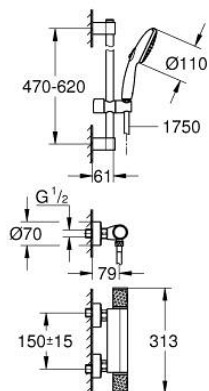

34 834 001 GROHTHERM 1000 PERFORMANCE ТЕРМОСТАТЕН СМЕСИТЕЛ ЗА ДУШ, 1/2"

PRODUCT DESCRIPTION

- Colour: хром
- Комплект тръбно окачване с 2 струи (Rain, Jet)
- Състои се от:
 - Grotherm 1000 Performance термостат за душ 1/2" (34 827)
 - Tempesta комплект с тръбно окачване, 600 mm (26 162)
 - професионална серия

34 834 001 GROHTHERM 1000 PERFORMANCE ТЕРМОСТАТЕН СМЕСИТЕЛ ЗА ДУШ, 1/2"

SPARE PARTS, ноември 2021 – now

- 1: Спирателна ръкохватка (Spare part-nr. 49160000)
- 2: Керамична глава 1/2" (Spare part-nr. 45346000)
- 2.1: O-ring \varnothing 18.2 x \varnothing 1.7 (Spare part-nr. 0392400M)
- 3: Fitting ring (Spare part-nr. 47743000)
- 4: Термoeлемент 1/2" (Spare part-nr. 47439000)
- 5: Race (Spare part-nr. 47975000)
- 6: Възвратен клапан (Spare part-nr. 47189000)
- 6.1: Филтър (Spare part-nr. 0726400M)
- 6.2: Възвратен клапан (Spare part-nr. 08565000)
- 6.3: O-ring \varnothing 17 x \varnothing 2 (Spare part-nr. 0305500M)
- 7: S- Връзка (Spare part-nr. 12662000)
- 8: Възвратен клапан (Spare part-nr. 08565000)
- 9: Държач за тръбно окачване (Spare part-nr. 48608000)
- 10: Държач за тръбно окачване (Spare part-nr. 48607000)
- 11: Регулируем елемент (Spare part-nr. 48609000)
- 12: Филтър (Spare part-nr. 0700200M)
- 13: Extension 3/4", 20 mm (Spare part-nr. 0713000M)*
- 14: Специален ключ (Spare part-nr. 19377000)*
- 15: Ключ (Spare part-nr. 19332000)*
- 16: GROHE TurboStat картуш 1/2" (Spare part-nr. 47175000)*
- 17: Подложна шайба (Spare part-nr. 48543001)*