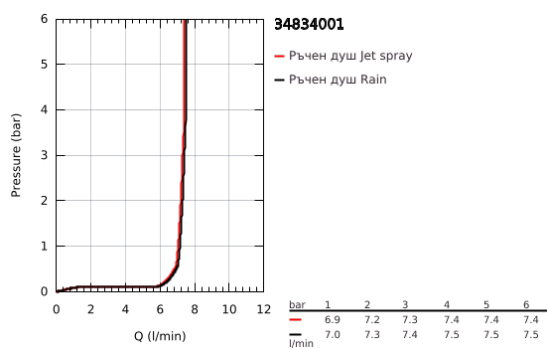

34 834 001 GROHTHERM 1000 PERFORMANCE ТЕРМОСТАТЕН СМЕСИТЕЛ ЗА ДУШ, 1/2"

PRODUCT DESCRIPTION

- Colour: хром
- Комплект тръбно окачване с 2 струи (Rain, Jet)
- Състои се от:
 - Grotherm 1000 Performance термостат за душ 1/2" (34 827)
 - Tempesta комплект с тръбно окачване, 600 mm (26 162)
 - професионална серия

34 834 001 GROHTHERM 1000 PERFORMANCE ТЕРМОСТАТЕН СМЕСИТЕЛ ЗА ДУШ, 1/2"

SPARE PARTS, ноември 2021 – now

- 1: Спирателна ръкохватка (Spare part-nr. 49160000)
- 2: Керамична глава 1/2" (Spare part-nr. 45346000)
- 2.1: O-ring \varnothing 18.2 x \varnothing 1.7 (Spare part-nr. 0392400M)
- 3: Fitting ring (Spare part-nr. 47743000)
- 4: Термoeлемент 1/2" (Spare part-nr. 47439000)
- 5: Race (Spare part-nr. 47975000)
- 6: Възвратен клапан (Spare part-nr. 47189000)
- 6.1: Филтър (Spare part-nr. 0726400M)
- 6.2: Възвратен клапан (Spare part-nr. 08565000)
- 6.3: O-ring \varnothing 17 x \varnothing 2 (Spare part-nr. 0305500M)
- 7: S- Връзка (Spare part-nr. 12662000)
- 8: Възвратен клапан (Spare part-nr. 08565000)
- 9: Държач за тръбно окачване (Spare part-nr. 48608000)
- 10: Държач за тръбно окачване (Spare part-nr. 48607000)
- 11: Регулируем елемент (Spare part-nr. 48609000)
- 12: Филтър (Spare part-nr. 0700200M)
- 13: Extension 3/4", 20 mm (Spare part-nr. 0713000M)*
- 14: Специален ключ (Spare part-nr. 19377000)*
- 15: Ключ (Spare part-nr. 19332000)*
- 16: GROHE TurboStat картуш 1/2" (Spare part-nr. 47175000)*
- 17: Подложна шайба (Spare part-nr. 48543001)*