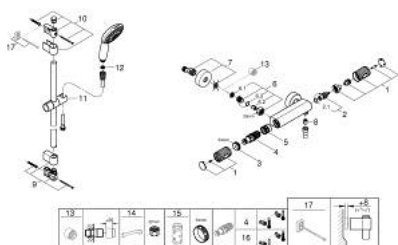

## 34 835 001 GROHTHERM 1000 PERFORMANCE ТЕРМОСТАТЕН СМЕСИТЕЛ ЗА ДУШ, 1/2"

### PRODUCT DESCRIPTION

- Colour: хром
- Комплект тръбно окачване с 2 струи (Rain, Jet)
- Състои се от:
  - Grotherm 1000 Performance термостат за душ 1/2" (34 827)
  - Tempesta shower rail set, 900 mm (26 163)
  - професионална серия

### SPARE PARTS, ноември 2021 – now

- 1: Спирателна ръкохватка (Spare part-nr. 49160000)
- 2: Керамична глава 1/2" (Spare part-nr. 45346000)
- 2.1: O-ring  $\varnothing$  18.2 x  $\varnothing$  1.7 (Spare part-nr. 0392400M)
- 3: Fitting ring (Spare part-nr. 47743000)
- 4: Термоелемент 1/2" (Spare part-nr. 47439000)
- 5: Race (Spare part-nr. 47975000)
- 6: Възвратен клапан (Spare part-nr. 47189000)
- 6.1: Филтър (Spare part-nr. 0726400M)
- 6.2: Възвратен клапан (Spare part-nr. 08565000)
- 6.3: O-ring  $\varnothing$  17 x  $\varnothing$  2 (Spare part-nr. 0305500M)
- 7: S- Връзка (Spare part-nr. 12662000)
- 8: Възвратен клапан (Spare part-nr. 08565000)
- 9: Държач за тръбно окачване (Spare part-nr. 48608000)
- 10: Държач за тръбно окачване (Spare part-nr. 48607000)
- 11: Регулируем елемент (Spare part-nr. 48609000)
- 12: Филтър (Spare part-nr. 0700200M)
- 13: Extension 3/4", 20 mm (Spare part-nr. 0713000M)\*
- 14: Специален ключ (Spare part-nr. 19377000)\*
- 15: Ключ (Spare part-nr. 19332000)\*
- 16: GROHE TurboStat картуш 1/2" (Spare part-nr. 47175000)\*
- 17: Подложна шайба (Spare part-nr. 48543001)\*