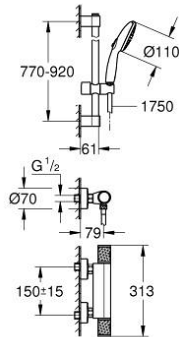

## 34 835 001 GROHTHERM 1000 PERFORMANCE ТЕРМОСТАТЕН СМЕСИТЕЛ ЗА ДУШ, 1/2"

### PRODUCT DESCRIPTION

- Colour: хром
- Комплект тръбно окачване с 2 струи (Rain, Jet)
- Състои се от:
  - Grotherm 1000 Performance термостат за душ 1/2" (34 827)
  - Tempesta shower rail set, 900 mm (26 163)
  - професионална серия

### SPARE PARTS, ноември 2021 – now

- 1: Спирателна ръкохватка (Spare part-nr. 49160000)
- 2: Керамична глава 1/2" (Spare part-nr. 45346000)
- 2.1: O-ring  $\varnothing$  18.2 x  $\varnothing$  1.7 (Spare part-nr. 0392400M)
- 3: Fitting ring (Spare part-nr. 47743000)
- 4: Термоелемент 1/2" (Spare part-nr. 47439000)
- 5: Race (Spare part-nr. 47975000)
- 6: Възвратен клапан (Spare part-nr. 47189000)
- 6.1: Филтър (Spare part-nr. 0726400M)
- 6.2: Възвратен клапан (Spare part-nr. 08565000)
- 6.3: O-ring  $\varnothing$  17 x  $\varnothing$  2 (Spare part-nr. 0305500M)
- 7: S- Връзка (Spare part-nr. 12662000)
- 8: Възвратен клапан (Spare part-nr. 08565000)
- 9: Държач за тръбно окачване (Spare part-nr. 48608000)
- 10: Държач за тръбно окачване (Spare part-nr. 48607000)
- 11: Регулируем елемент (Spare part-nr. 48609000)
- 12: Филтър (Spare part-nr. 0700200M)
- 13: Extension 3/4", 20 mm (Spare part-nr. 0713000M)\*
- 14: Специален ключ (Spare part-nr. 19377000)\*
- 15: Ключ (Spare part-nr. 19332000)\*
- 16: GROHE TurboStat картуш 1/2" (Spare part-nr. 47175000)\*
- 17: Подложна шайба (Spare part-nr. 48543001)\*