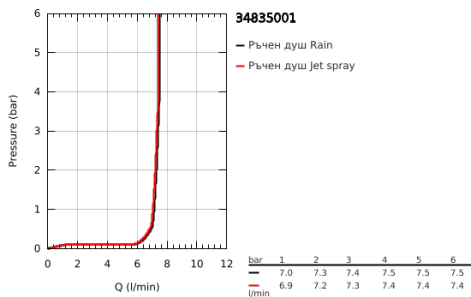

## 34 835 001 GROHTHERM 1000 PERFORMANCE ТЕРМОСТАТЕН СМЕСИТЕЛ ЗА ДУШ, 1/2"

### PRODUCT DESCRIPTION

- Colour: хром
- Комплект тръбно окачване с 2 струи (Rain, Jet)
- Състои се от:
  - Grotherm 1000 Performance термостат за душ 1/2" (34 827)
  - Tempesta shower rail set, 900 mm (26 163)
  - професионална серия