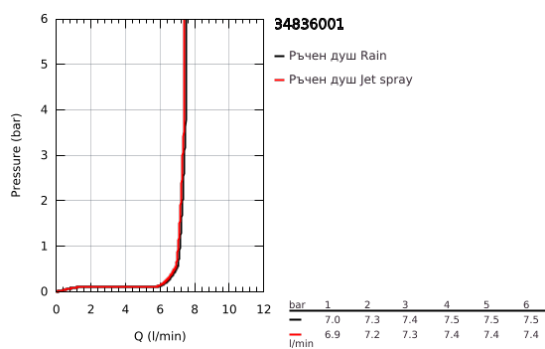

## 34 836 001 GROHTHERM 1000 PERFORMANCE ТЕРМОСТАТЕН СМЕСИТЕЛ ЗА ДУШ, 1/2"

### PRODUCT DESCRIPTION

- Colour: хром
- Комплект тръбно окачване с 2 струи (Rain, Jet)
- Състои се от:
  - Grotherm 1000 Performance термостат за душ 1/2" (34 828)
  - Tempesta комплект с тръбно окачване, 600 mm (26 162)
  - професионална серия