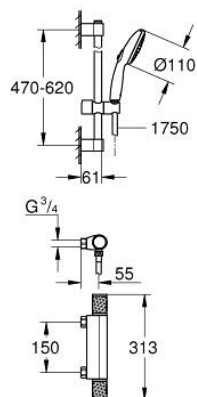

## 34 836 001 GROHTHERM 1000 PERFORMANCE ТЕРМОСТАТЕН СМЕСИТЕЛ ЗА ДУШ, 1/2"

### PRODUCT DESCRIPTION

- Colour: хром
- Комплект тръбно окачване с 2 струи (Rain, Jet)
- Състои се от:
  - Grotherm 1000 Performance термостат за душ 1/2" (34 828)
  - Tempesta комплект с тръбно окачване, 600 mm (26 162)
  - професионална серия

### SPARE PARTS, ноември 2021 – now

- 1: Спирателна ръкохватка (Spare part-nr. 49160000)
- 2: Керамична глава 1/2" (Spare part-nr. 45346000)
- 2.1: O-ring Ø 18.2 x Ø 1.7 (Spare part-nr. 0392400M)
- 3: Fitting ring (Spare part-nr. 47743000)
- 4: Термоелемент 1/2" (Spare part-nr. 47439000)
- 5: Race (Spare part-nr. 47975000)
- 6: Възвратен клапан (Spare part-nr. 47189000)
- 6.1: Филтър (Spare part-nr. 0726400M)
- 6.2: Възвратен клапан (Spare part-nr. 08565000)
- 6.3: O-ring Ø 17 x Ø 2 (Spare part-nr. 0305500M)
- 7: Държач за тръбно окачване (Spare part-nr. 48608000)
- 8: Държач за тръбно окачване (Spare part-nr. 48607000)
- 9: Регулируем елемент (Spare part-nr. 48609000)
- 10: Филтър (Spare part-nr. 0700200M)
- 11: Специален ключ (Spare part-nr. 19377000)\*
- 12: Ключ (Spare part-nr. 19332000)\*
- 13: GROHE TurboStat картуш 1/2" (Spare part-nr. 47175000)\*
- 14: Подложна шайба (Spare part-nr. 48543001)\*