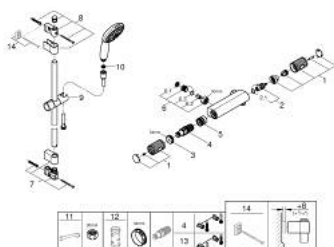

## 34 836 001 GROHTHERM 1000 PERFORMANCE ТЕРМОСТАТЕН СМЕСИТЕЛ ЗА ДУШ, 1/2"

### PRODUCT DESCRIPTION

- Colour: хром
- Комплект тръбно окачване с 2 струи (Rain, Jet)
- Състои се от:
  - Grotherm 1000 Performance термостат за душ 1/2" (34 828)
  - Tempesta комплект с тръбно окачване, 600 mm (26 162)
  - професионална серия

### SPARE PARTS, ноември 2021 – now

- 1: Спирателна ръкохватка (Spare part-nr. 49160000)
- 2: Керамична глава 1/2" (Spare part-nr. 45346000)
- 2.1: O-ring Ø 18.2 x Ø 1.7 (Spare part-nr. 0392400M)
- 3: Fitting ring (Spare part-nr. 47743000)
- 4: Термоелемент 1/2" (Spare part-nr. 47439000)
- 5: Race (Spare part-nr. 47975000)
- 6: Възвратен клапан (Spare part-nr. 47189000)
- 6.1: Филтър (Spare part-nr. 0726400M)
- 6.2: Възвратен клапан (Spare part-nr. 08565000)
- 6.3: O-ring Ø 17 x Ø 2 (Spare part-nr. 0305500M)
- 7: Държач за тръбно окачване (Spare part-nr. 48608000)
- 8: Държач за тръбно окачване (Spare part-nr. 48607000)
- 9: Регулируем елемент (Spare part-nr. 48609000)
- 10: Филтър (Spare part-nr. 0700200M)
- 11: Специален ключ (Spare part-nr. 19377000)\*
- 12: Ключ (Spare part-nr. 19332000)\*
- 13: GROHE TurboStat картуш 1/2" (Spare part-nr. 47175000)\*
- 14: Подложна шайба (Spare part-nr. 48543001)\*