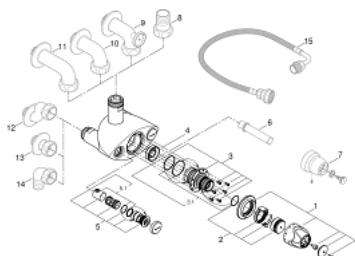

### PRODUCT DESCRIPTION

- Colour: хром
- Стенен монтаж
- Дебитен диапазон на използване от 9- 140 л/мин.
- Восъчен термоелемент
- Ръкохватка с регулируема блокировка между 33°- 43°C
- Приставка улесняваща термичната дезинфекция
- Вграден възвратен клапан и филтърна цедка, като един сервизен елемент
- Вход - резба 1 1/4"
- Изход - резба 1 1/2"
- Изхода може да бъде отдолу или отгоре
- Без S-връзки
- GROHE LongLife хромирано покритие

## 35 085 000 GROHTHERM XL ТЕРМОСТАТЕН СМЕСИТЕЛ, 1"

### SPARE PARTS, юни 2008 – now

- 1: Ръкохватка за контрол на температурата (Spare part-nr. 47562000)
  - 2: Стоп пръстен + регулиращ елемент (Spare part-nr. 47564000)
  - 3: Термoeлемент (Spare part-nr. 47565000)
  - 3.1: Комплект за уплътнение (Spare part-nr. 47566000)
  - 4: Seat for thermostat (Spare part-nr. 09844000)
  - 5: Възвратен клапан (Spare part-nr. 47567000)
  - 5.1: Комплект за уплътнение (Spare part-nr. 47568000)
  - 6: Ключ (Spare part-nr. 19171000)\*
  - 7: Регулиране с ключ (Spare part-nr. 47569000)\*
  - 8: Права връзка (Spare part-nr. 12424000)\*
  - 9: Коляно, 1 1/4" (Spare part-nr. 12444000)\*
  - 10: Коляно, 1 1/4" (Spare part-nr. 12436000)\*
  - 11: Коляно, 1 1/4" (Spare part-nr. 12432000)\*
  - 12: S- Връзка (Spare part-nr. 12411000)\*
  - 13: Права връзка (Spare part-nr. 12417000)\*
  - 14: Свързващ винкел (Spare part-nr. 12428000)\*
  - 15: Връзка за циркулиране  
на смесена вода (Spare part-nr. 12124000)\*
- \* Optional accessories