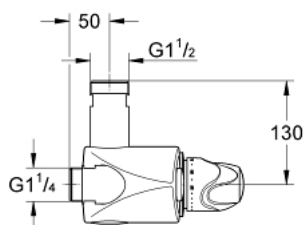

## 35 085 000 GROHTHERM XL ТЕРМОСТАТЕН СМЕСИТЕЛ, 1"

### PRODUCT DESCRIPTION

- Colour: хром
- Стенен монтаж
- Дебитен диапазон на използване от 9- 140 л/мин.
- Восъчен термоелемент
- Ръкохватка с регулируема блокировка между 33°- 43°C
- Приставка улесняваща термичната дезинфекция
- Вграден възвратен клапан и филтърна цедка, като един сервизен елемент
- Вход - резба 1 1/4"
- Изход - резба 1 1/2"
- Изхода може да бъде отдолу или отгоре
- Без S-връзки
- GROHE LongLife хромирано покритие

### SPARE PARTS, юни 2008 – now

- 1: Ръкохватка за контрол на температурата (Spare part-nr. 47562000)
  - 2: Стоп пръстен + регулиращ елемент (Spare part-nr. 47564000)
  - 3: Термoeлемент (Spare part-nr. 47565000)
  - 3.1: Комплект за уплътнение (Spare part-nr. 47566000)
  - 4: Seat for thermostat (Spare part-nr. 09844000)
  - 5: Възвратен клапан (Spare part-nr. 47567000)
  - 5.1: Комплект за уплътнение (Spare part-nr. 47568000)
  - 6: Ключ (Spare part-nr. 19171000)\*
  - 7: Регулиране с ключ (Spare part-nr. 47569000)\*
  - 8: Права връзка (Spare part-nr. 12424000)\*
  - 9: Коляно, 1 1/4" (Spare part-nr. 12444000)\*
  - 10: Коляно, 1 1/4" (Spare part-nr. 12436000)\*
  - 11: Коляно, 1 1/4" (Spare part-nr. 12432000)\*
  - 12: S- Връзка (Spare part-nr. 12411000)\*
  - 13: Права връзка (Spare part-nr. 12417000)\*
  - 14: Свързващ винкел (Spare part-nr. 12428000)\*
  - 15: Връзка за циркулиране  
на смесена вода (Spare part-nr. 12124000)\*
- \* Optional accessories