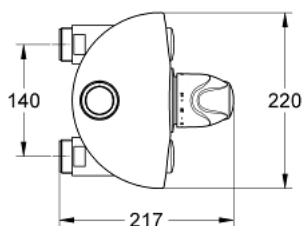

## 35 085 000 GROHTHERM XL ТЕРМОСТАТЕН СМЕСИТЕЛ, 1"

### PRODUCT DESCRIPTION

- Colour: хром
- Стенен монтаж
- Дебитен диапазон на използване от 9- 140 л/мин.
- Восъчен термоелемент
- Ръкохватка с регулируема блокировка между 33°- 43°C
- Приставка улесняваща термичната дезинфекция
- Вграден възвратен клапан и филтърна цедка, като един сервизен елемент
- Вход - резба 1 1/4"
- Изход - резба 1 1/2"
- Изхода може да бъде отдолу или отгоре
- Без S-връзки
- GROHE LongLife хромирано покритие