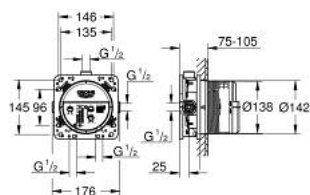

35 604 000 **RAPIDO SMARTBOX <P>УНИВЕРСАЛНО ТЯЛО ЗА ВГРАЖДАНЕ, 1/2" </P>**

**PRODUCT DESCRIPTION (1/2)**

- 3 извода 1/2"
- 2 отвора отдолу, 1/2"
- Дълбочина на монтаж 75-105 мм
- Месингови изводи
- Капак за тестване и промиване на системата
- Устойчива кутия за вграждане
- Точки за закрепване към бетон или гипскартон
- Уплътнение
- Без външна розетка

Pure Freude  
an Wasser

35 604 000 **RAPIDO SMARTBOX <P>УНИВЕРСАЛНО ТЯЛО ЗА ВГРАЖДАНЕ, 1/2" </P>**

**PRODUCT DESCRIPTION** (2/2)

- професионална серия

35 604 000 **RAPIDO SMARTBOX <P>УНИВЕРСАЛНО ТЯЛО ЗА ВГРАЖДАНЕ, 1/2" </P>**