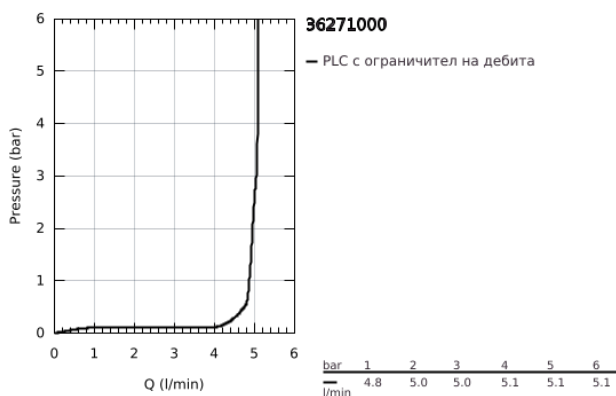

36 271 000 EUROECO COSMOPOLITAN Е ИНФРАЧЕРВЕН ВЕНТИЛ ЗА УМИВАЛНИК

PRODUCT DESCRIPTION

- Colour: хром
- С инфрачервен сензор, за директно управление, конфигурация и сервисни дейности
- За студена или предварително смесена вода
- Литиева батерия 6 V, тип CR - P2
- Живот на батерията: приблизително 7 год.(150 активирания на ден)
- GROHE EcoJoy - технология за намаляване разхода на вода
- максимален дебит (при 3 bar): 5 l/min
- Меки връзки
- Филтърна цедка
- външен магнитен вентил
- Външна батерия
- Система за бърз монтаж
- Дисплей показващ степента на зареждане на батерията
- 7 програми за управление
- Автоматично промиване
- Термална дезинфекция
- Почистващ модул
- Допълнителни функции и прецизно регулиране с дистанционно 36 407
- CE маркировка
- Шумоизолиращ клас I според DIN 4109
- Защита за арматурата IP 59 K

36 271 000 EUROECO COSMOPOLITAN Е ИНФРАЧЕРВЕН ВЕНТИЛ ЗА УМИВАЛНИК

SPARE PARTS, септември 2015 – now

- 1: Аератор (Spare part-nr. 48159000)
 - 2: Комплект за монтиране на болтове (Spare part-nr. 42389000)
 - 3: Мека връзка (Spare part-nr. 46255000)
 - 4: Соленоиден клапан (Spare part-nr. 42390000)
 - 4.1: Филтър (Spare part-nr. 42395000)
 - 5: Капак на батерията (Spare part-nr. 42393000)
 - 5.1: Батерия (Spare part-nr. 42886000)
 - 6: Ключ за монтаж (Spare part-nr. 19017000)*
 - 7: Дистанционно (Spare part-nr. 36407001)*
- * Optional accessories