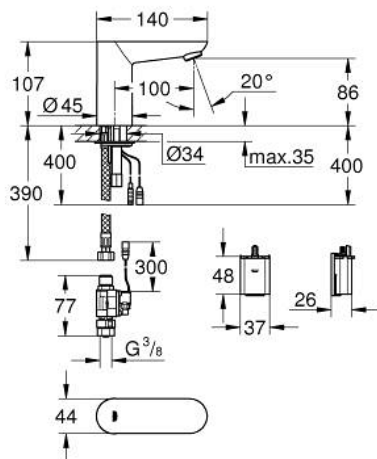

36 271 000 EUROECO COSMOPOLITAN Е ИНФРАЧЕРВЕН ВЕНТИЛ ЗА УМИВАЛНИК

PRODUCT DESCRIPTION

- Colour: хром
- С инфрачервен сензор, за директно управление, конфигурация и сервисни дейности
- За студена или предварително смесена вода
- Литиева батерия 6 V, тип CR - P2
- Живот на батерията: приблизително 7 год.(150 активирания на ден)
- GROHE EcoJoy - технология за намаляване разхода на вода
- максимален дебит (при 3 bar): 5 l/min
- Меки връзки
- Филтърна цедка
- външен магнитен вентил
- Външна батерия
- Система за бърз монтаж
- Дисплей показващ степента на зареждане на батерията
- 7 програми за управление
- Автоматично промиване
- Термална дезинфекция
- Почистващ модул
- Допълнителни функции и прецизно регулиране с дистанционно 36 407
- CE маркировка
- Шумоизолиращ клас I според DIN 4109
- Защита за арматурата IP 59 K

36 271 000 EUROECO COSMOPOLITAN Е ИНФРАЧЕРВЕН ВЕНТИЛ ЗА УМИВАЛНИК

SPARE PARTS, септември 2015 – now

- 1: Аератор (Spare part-nr. 48159000)
 - 2: Комплект за монтиране на болтове (Spare part-nr. 42389000)
 - 3: Мека връзка (Spare part-nr. 46255000)
 - 4: Соленоиден клапан (Spare part-nr. 42390000)
 - 4.1: Филтър (Spare part-nr. 42395000)
 - 5: Капак на батерията (Spare part-nr. 42393000)
 - 5.1: Батерия (Spare part-nr. 42886000)
 - 6: Ключ за монтаж (Spare part-nr. 19017000)*
 - 7: Дистанционно (Spare part-nr. 36407001)*
- * Optional accessories