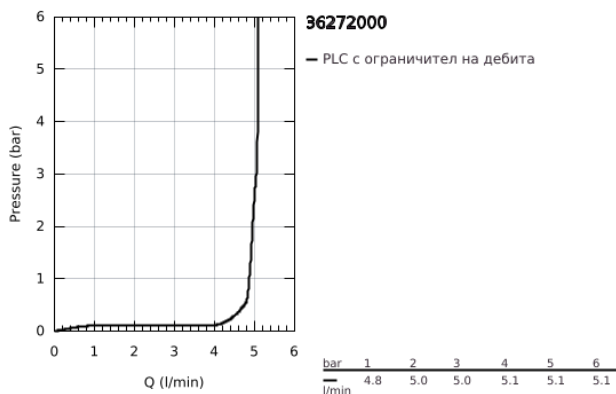

36 272 000 EUROECO COSMOPOLITAN Е ИНФРАЧЕРВЕН ВЕНТИЛ ЗА УМИВАЛНИК ½

PRODUCT DESCRIPTION

- Colour: хром
- С инфрачервен сензор, за директно управление, конфигурация и сервисни дейности
- За студена или предварително смесена вода
- Литиева батерия 6 V, тип CR - P2
- Живот на батерията: приблизително 7 год.(150 активирания на ден)
- GROHE EcoJoy - технология за намаляване разхода на вода
- максимален дебит (при 3 bar): 5 l/min
- Меки връзки
- Филтърна цедка
- външен магнитен вентил
- Външна батерия
- Система за бърз монтаж
- Дисплей показващ степента на зареждане на батерията
- 7 програми за управление
- Автоматично промиване
- Термална дезинфекция
- Почистващ модул
- Допълнителни функции и прецизно регулиране с дистанционно 36 407
- CE маркировка

36 272 000 EUROECO COSMOPOLITAN Е ИНФРАЧЕРВЕН ВЕНТИЛ ЗА УМИВАЛНИК ½

SPARE PARTS, септември 2015 – now

- 1: Аератор (Spare part-nr. 48159000)
 - 2: Комплект за монтиране на болтове (Spare part-nr. 42389000)
 - 3: Мека връзка (Spare part-nr. 46255000)
 - 4: Соленоиден клапан (Spare part-nr. 42390000)
 - 4.1: Филтър (Spare part-nr. 42395000)
 - 5: Капак на батерията (Spare part-nr. 42393000)
 - 5.1: Батерия (Spare part-nr. 42886000)
 - 6: Ключ за монтаж (Spare part-nr. 19017000)*
 - 7: Дистанционно (Spare part-nr. 36407001)*
- * Optional accessories