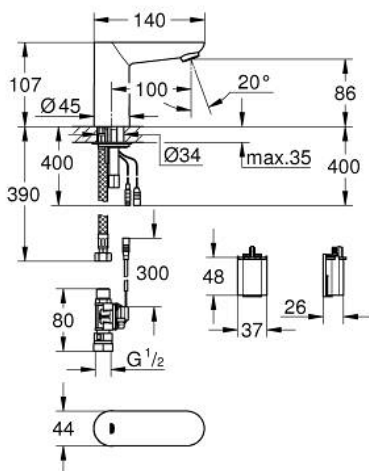

36 272 000 EUROECO COSMOPOLITAN Е ИНФРАЧЕРВЕН ВЕНТИЛ ЗА УМИВАЛНИК ½

PRODUCT DESCRIPTION

- Colour: хром
- С инфрачервен сензор, за директно управление, конфигурация и сервисни дейности
- За студена или предварително смесена вода
- Литиева батерия 6 V, тип CR - P2
- Живот на батерията: приблизително 7 год.(150 активирания на ден)
- GROHE EcoJoy - технология за намаляване разхода на вода
- максимален дебит (при 3 bar): 5 l/min
- Меки връзки
- Филтърна цедка
- външен магнитен вентил
- Външна батерия
- Система за бърз монтаж
- Дисплей показващ степента на зареждане на батерията
- 7 програми за управление
- Автоматично промиване
- Термална дезинфекция
- Почистващ модул
- Допълнителни функции и прецизно регулиране с дистанционно 36 407
- CE маркировка

36 272 000 EUROECO COSMOPOLITAN Е ИНФРАЧЕРВЕН ВЕНТИЛ ЗА УМИВАЛНИК ½

SPARE PARTS, септември 2015 – now

- 1: Аератор (Spare part-nr. 48159000)
 - 2: Комплект за монтиране на болтове (Spare part-nr. 42389000)
 - 3: Мека връзка (Spare part-nr. 46255000)
 - 4: Соленоиден клапан (Spare part-nr. 42390000)
 - 4.1: Филтър (Spare part-nr. 42395000)
 - 5: Капак на батерията (Spare part-nr. 42393000)
 - 5.1: Батерия (Spare part-nr. 42886000)
 - 6: Ключ за монтаж (Spare part-nr. 19017000)*
 - 7: Дистанционно (Spare part-nr. 36407001)*
- * Optional accessories