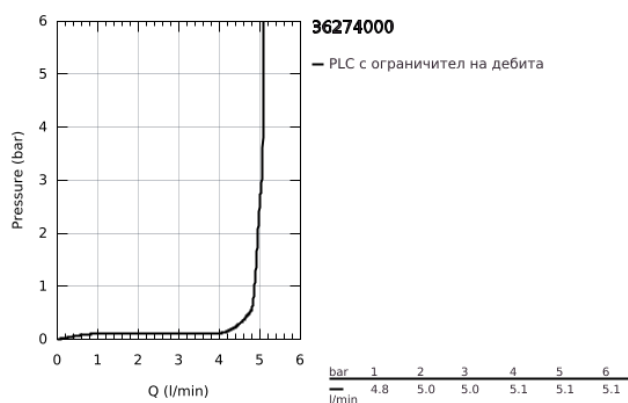

36 274 000 EUROECO COSMOPOLITAN Е ИНФРАЧЕРВЕН ВЕНТИЛ ЗА УМИВАЛНИК

PRODUCT DESCRIPTION

- Colour: хром
- С инфрачервен сензор, за директно управление, конфигурация и сервисни дейности
- За студена или предварително смесена вода
- Литиева батерия 6 V, тип CR - P2
- Живот на батерията: приблизително 7 год.(150 активирания на ден)
- GROHE EcoJoy - технология за намаляване разхода на вода
- максимален дебит (при 3 bar): 5 l/min
- Метално тяло
- Дисплей показващ степента на зареждане на батерията
- 7 програми за управление
- Автоматично промиване
- Термална дезинфекция
- Почистващ модул
- Допълнителни функции и прецизно регулиране с дистанционно 36 407
- CE маркировка