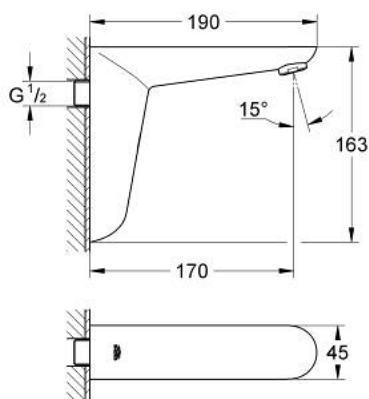

36 274 000 EUROECO COSMOPOLITAN Е ИНФРАЧЕРВЕН ВЕНТИЛ ЗА УМИВАЛНИК

SPARE PARTS, август 2015 – now

1: Соленоиден клапан (Spare part-nr. 42394000)

2: Аератор (Spare part-nr. 48159000)

3: Капак на батерията (Spare part-nr. 42393000)