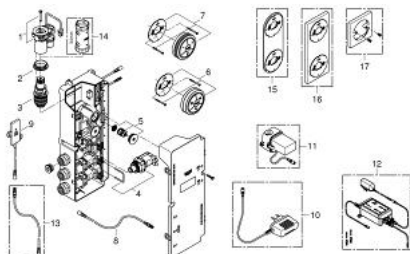

36 295 000 F-DIGITAL ДИГИТАЛЕН КОНТРОЛЕР И ДИГИТАЛЕН ПРЕВКЛЮЧВАТЕЛ ЗА ДУШ

SPARE PARTS, март 2015 – now

1. 1: Motor (Spare part-nr. 42337000)
   - 2: Fitting ring (Spare part-nr. 47765000)
   - 3: Термoeлемент 3/4" (Spare part-nr. 47881000)
   - 4: Соленоиден клапан (Spare part-nr. 42340000)
   - 5: Възвратен клапан (Spare part-nr. 47753000)
   - 6: Дистанционно (Spare part-nr. 48113000)
   - 7: Дигитален контролер
     Дистанционно за вана или душ (Spare part-nr. 36309000)
   - 8: Свързващ кабел (Spare part-nr. 47727000)
   - 9: Приемно-предавателно устройство (Spare part-nr. 36356000)
   - 10: Трансформатор 230 V (Spare part-nr. 65790000)*
   - 11: Трансформатор 110- 240 V (Spare part-nr. 36078000)*
   - 12: Непрекъсваемо захранване (Spare part-nr. 36394000)*
   - 13: Свързващ кабел (Spare part-nr. 65815000)*
   - 14: Ключ (Spare part-nr. 19332000)*
   - 15: Поставка за Дигитален контролер &
     Дигитален превключвател (Spare part-nr. 40479000)*
   - 16: Поставка за Дигитален контролер &
     Дигитален превключвател (Spare part-nr. 40548000)*
   - 17: Поставка за Дигитален контролер (Spare part-nr. 40710000)*
2. Optional accessories