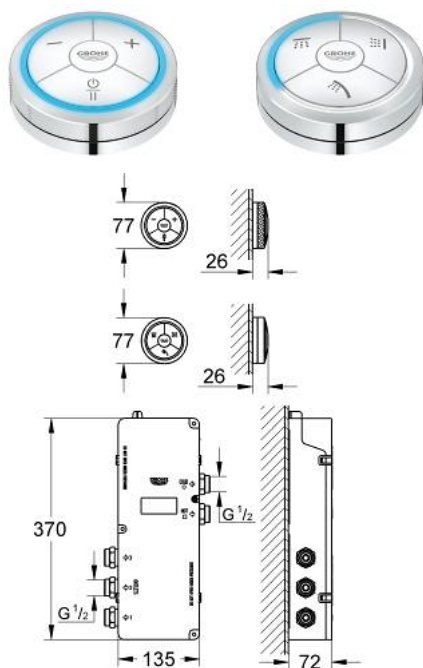

### PRODUCT DESCRIPTION

- Colour: хром
- Включва дигитален термостат
- Дигитален контролер - интуитивно многофункционално действие
- - Инфрачервена технология
- - Ограничител на дебита и температурата
- - Опция за пауза
- - Опция за запазване на настройки
- - LED пръстен с индикация за затопляне: показва кога е достигната желаната температура
- Дигитален превключвател за душ
- -Превключвател: душ глава, странични дюзи, ръчен душ
- - LED пръстен
- Тяло за вграждане за дигитален термостат
- - връзка топла/студена вода 1/2"
- - превключвател за душ с 3 изхода, 1/2"
- Конфигурация по време на инсталацията
- - автоматично изключване след 20 мин.
- - GROHE SafeStop при 38°C
- Приемник-предавател за дигитален контролер и дигитален термостат, включващ 3m кабел
- GROHE TurboStat картуш за дигитален контролер с осъчен термоелемент
- GROHE LongLife хромирано покритие
- GROHE EcoJoy - технология за намаляване разхода на вода
- изисквания:
- Монтаж към тяло за вграждане 36 078 000 или 65 790 000
- Минимално налягане 1 bar.