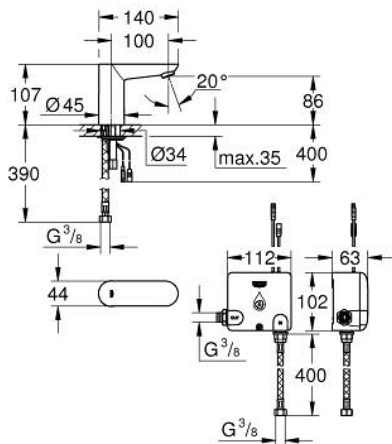

36 384 000 EUROECO COSMOPOLITAN E <P>ЗАХРАНВАЩА КУТИЯ</P>

PRODUCT DESCRIPTION

- Colour: хром
- Инфрачервена батерия за умивалник 1/2", без смесител
- С инфрачервен сензор, за директно управление, конфигурация и сервисни дейности
- със захранваща кутия – генератор на електричество
- GROHE EcoJoy - технология за намаляване разхода на вода
- максимален дебит (при 3 bar): 5 l/min
- Меки връзки
- Филтърна цедка
- Система за бърз монтаж

36 384 000 EUROECO COSMOPOLITAN E <P>ЗАХРАНВАЩА КУТИЯ</P>

SPARE PARTS, август 2016 – now

- 1: Аератор (Spare part-nr. 48159000)
- 2: Комплект за монтиране на болтове (Spare part-nr. 42389000)
- 3: Мека връзка (Spare part-nr. 46255000)
- 4: Electronic (Spare part-nr. 42458000)
- 4.1: Капак на батерията (Spare part-nr. 42393000)
- 5: Генератор (Spare part-nr. 42457000)
- 5.1: Капак на батерията (Spare part-nr. 42393000)
- 6: Соленоиден клапан (Spare part-nr. 42456000)
- 7: Филтър (Spare part-nr. 4241300M)
- 8: Свързващ комплект (Spare part-nr. 47533000)*
- 9: Микро термостат за монтаж под мивка
със защита от прегряване (Spare part-nr. 34487000)*
- 10: Дистанционно (Spare part-nr. 36407001)*
- 11: Ключ за монтаж (Spare part-nr. 19017000)*