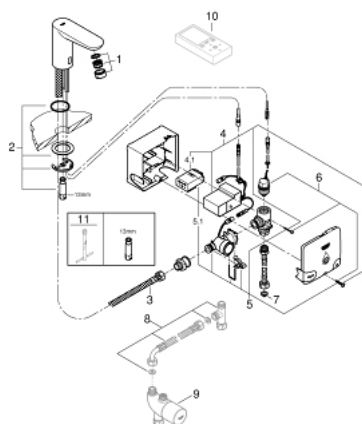

36 384 000 EUROECO COSMOPOLITAN E <P>ЗАХРАНВАЩА КУТИЯ</P>

PRODUCT DESCRIPTION

- Colour: хром
- Инфрачервена батерия за умивалник 1/2", без смесител
- С инфрачервен сензор, за директно управление, конфигурация и сервисни дейности
- със захранваща кутия – генератор на електричество
- GROHE EcoJoy - технология за намаляване разхода на вода
- максимален дебит (при 3 bar): 5 l/min
- Меки връзки
- Филтърна цедка
- Система за бърз монтаж

36 384 000 EUROECO COSMOPOLITAN E <P>ЗАХРАНВАЩА КУТИЯ</P>

SPARE PARTS, август 2016 – now

- 1: Аератор (Spare part-nr. 48159000)
- 2: Комплект за монтиране на болтове (Spare part-nr. 42389000)
- 3: Мека връзка (Spare part-nr. 46255000)
- 4: Electronic (Spare part-nr. 42458000)
- 4.1: Капак на батерията (Spare part-nr. 42393000)
- 5: Генератор (Spare part-nr. 42457000)
- 5.1: Капак на батерията (Spare part-nr. 42393000)
- 6: Соленоиден клапан (Spare part-nr. 42456000)
- 7: Филтър (Spare part-nr. 4241300M)
- 8: Свързващ комплект (Spare part-nr. 47533000)*
- 9: Микро термостат за монтаж под мивка
със защита от прегряване (Spare part-nr. 34487000)*
- 10: Дистанционно (Spare part-nr. 36407001)*
- 11: Ключ за монтаж (Spare part-nr. 19017000)*