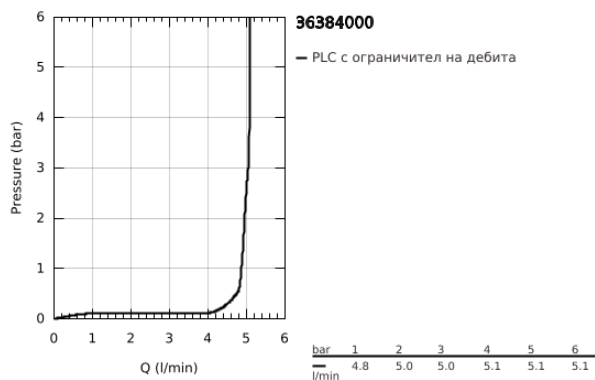

36 384 000 EUROECO COSMOPOLITAN E <P>ЗАХРАНВАЩА КУТИЯ</P>

PRODUCT DESCRIPTION

- Colour: хром
- Инфрачервена батерия за умивалник 1/2", без смесител
- С инфрачервен сензор, за директно управление, конфигурация и сервисни дейности
- със захранваща кутия – генератор на електричество
- GROHE EcoJoy - технология за намаляване разхода на вода
- максимален дебит (при 3 bar): 5 l/min
- Меки връзки
- Филтърна цедка
- Система за бърз монтаж