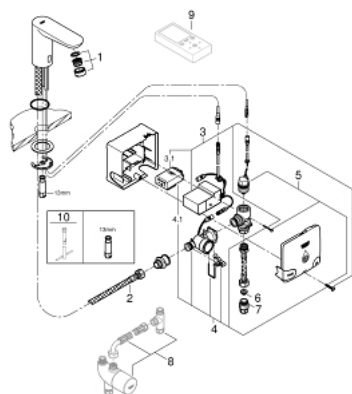

### PRODUCT DESCRIPTION

- Colour: хром
- С инфрачервен сензор, за директно управление, конфигурация и сервисни дейности
- Инфрачервена батерия за умивалник 1/2", без смесител
- със захранваща кутия – генератор на електричество
- Еднодупков монтаж
- аератор 1 галон
- Меки връзки
- Филтърна цедка
- Захранваща кутия

### SPARE PARTS, април 2013 – now

- 1: Аератор (Spare part-nr. 42406000)
- 2: Мека връзка (Spare part-nr. 46255000)
- 3: Electronic (Spare part-nr. 42458000)
- 3.1: Капак на батерията (Spare part-nr. 42393000)
- 4: Генератор (Spare part-nr. 42457000)
- 4.1: Капак на батерията (Spare part-nr. 42393000)
- 5: Солениден клапан (Spare part-nr. 42456000)
- 6: Филтър (Spare part-nr. 4241300M)
- 7: Адаптор (Spare part-nr. 42407000)
- 8: Микро термостат за монтаж под мивка със защита от прегряване (Spare part-nr. 34507000)\*
- 9: Дистанционно (Spare part-nr. 36407001)\*
- 10: Ключ за монтаж (Spare part-nr. 19017000)\*