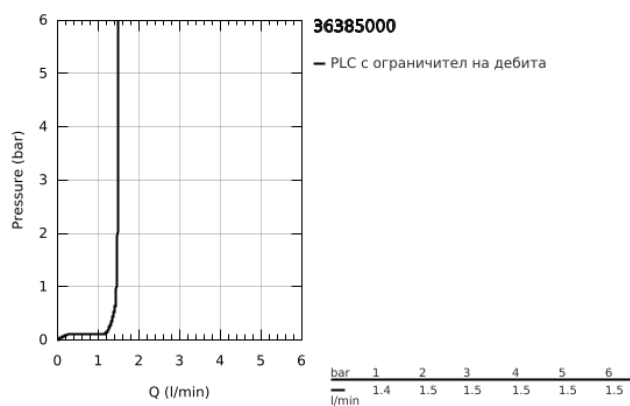

PRODUCT DESCRIPTION

- Colour: хром
- С инфрачервен сензор, за директно управление, конфигурация и сервисни дейности
- Инфрачервена батерия за умивалник 1/2", без смесител
- със захранваща кутия – генератор на електричество
- Еднодупков монтаж
- аератор 1 галон
- Меки връзки
- Филтърна цедка
- Захранваща кутия