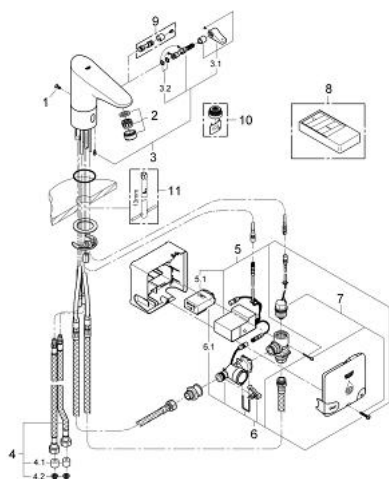

36 387 000 EUROPLUS E <P>ЗАХРАНВАЩА КУТИЯ</P>

PRODUCT DESCRIPTION

- Colour: хром
 - С инфрачервен сензор, за директно управление, конфигурация и сервизни дейности
 - със захранваща кутия – генератор на електричество
 - Еднодупков монтаж
 - Аератор 6 l/min
 - Включва всички меки връзки
 - Вграден възвратен клапан
 - Филтърна цедка
 - Система за бърз монтаж
-
- Захранваща кутия
-
- Генератор на електричество с водна турбина
 - Вграден модул за спестяване на енергия
 - За използване 60 s/24 h stand-by, 260 s/100 h stand-by
 - С допълнителна резервна енергия
 - 7 програми за управление
 - Автоматично промиване
 - Термална дезинфекция
 - Почистващ модул
 - Допълнителни функции и прецизно регулиране с дистанционно 36 407
 - Минимално налягане 1 bar.

36 387 000 EUROPLUS E <P>ЗАХРАНВАЩА КУТИЯ</P>

SPARE PARTS, април 2013 – now

- 1: Screws (Spare part-nr. 4283100M)
- 2: Аератор (Spare part-nr. 42832000)
- 3: Mixer spindle with lever (Spare part-nr. 42839000)
- 3.1: Mixing lever (Spare part-nr. 42838000)
- 3.2: Sealing washer (Spare part-nr. 4284000M)
- 4: Мека връзка (Spare part-nr. 42403000)
- 4.1: Възвратен клапан (Spare part-nr. 4240400M)
- 4.2: Филтър (Spare part-nr. 4241300M)
- 5: Electronic (Spare part-nr. 42458000)
- 5.1: Капак на батерията (Spare part-nr. 42393000)
- 6: Генератор (Spare part-nr. 42457000)
- 6.1: Капак на батерията (Spare part-nr. 42393000)
- 7: Солениден клапан (Spare part-nr. 42456000)
- 8: Инфрачервено дистанционно управление (Spare part-nr. 36206000)*
- 9: Скрит смесител (Spare part-nr. 36209000)*
- 10: Аератор (Spare part-nr. 36133000)*
- 11: Ключ за монтаж (Spare part-nr. 19017000)*