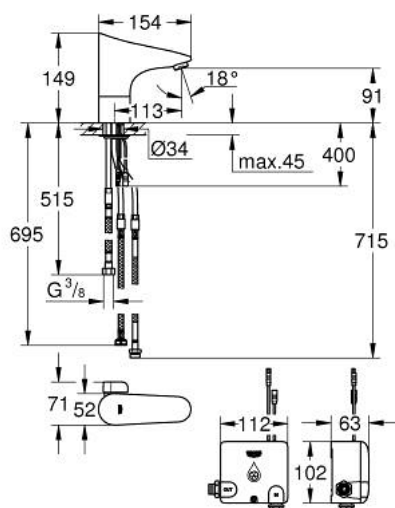

36 387 000 EUROPLUS E <P>ЗАХРАНВАЩА КУТИЯ</P>

PRODUCT DESCRIPTION

1. Colour: хром
   - С инфрачервен сензор, за директно управление, конфигурация и сервизни дейности
   - със захранваща кутия – генератор на електричество
   - Еднодупков монтаж
   - Аератор 6 l/min
   - Включва всички меки връзки
   - Вграден възвратен клапан
   - Филтърна цедка
   - Система за бърз монтаж
3. Захранваща кутия
5. Генератор на електричество с водна турбина
   - Вграден модул за спестяване на енергия
   - За използване 60 s/24 h stand-by, 260 s/100 h stand-by
   - С допълнителна резервна енергия
   - 7 програми за управление
   - Автоматично промиване
   - Термална дезинфекция
   - Почистващ модул
   - Допълнителни функции и прецизно регулиране с дистанционно 36 407
   - Минимално налягане 1 bar.