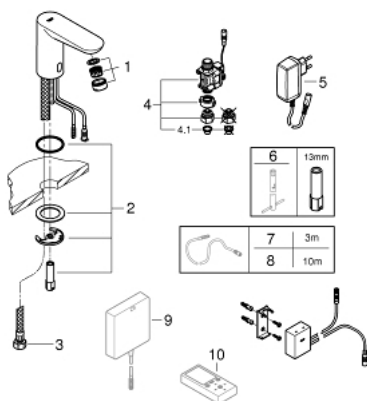

### SPARE PARTS, септември 2014 – now

- 1: Аератор (Spare part-nr. 48159000)
  - 2: Комплект за монтиране на болтове (Spare part-nr. 42389000)
  - 3: Мека връзка (Spare part-nr. 46255000)
  - 4: Соленоиден клапан (Spare part-nr. 42390000)
  - 4.1: Филтър (Spare part-nr. 42395000)
  - 5: Главен адаптор (Spare part-nr. 42388000)
  - 6: Ключ за монтаж (Spare part-nr. 19017000)\*
  - 7: Захранващ удължаващ кабел (Spare part-nr. 36340000)\*
  - 8: Захранващ удължаващ кабел (Spare part-nr. 36341000)\*
  - 9: Вграден контакт (Spare part-nr. 36338000)\*
  - 10: Дистанционно (Spare part-nr. 36407001)\*
- \* Optional accessories