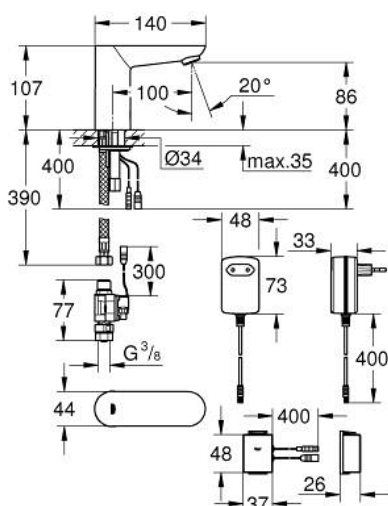

### PRODUCT DESCRIPTION (1/2)

- Colour: хром
- С инфрачервен сензор за Bluetooth за директна връзка при управление, конфигурация и сервиз на смесителя
- С трансформатор 100-240 V AC, 50-60 Hz, 6,75 V DC
- Система за бърз монтаж
- GROHE LongLife finish
- GROHE EcoJoy - технология за намаляване разхода на вода
- максимален дебит (при 3 bar): 5 l/min
- външен магнитен вентил
- Филтърна цедка
- с Bluetooth 4.0\* за безжична връзка
- За устройства на Apple\*\* или Android
- Обхвата на Bluetooth (10 м) варира в зависимост от използваните материалии стени между предавател и приемник
- Управлява:
  - продукти, защитени с парола
  - приложение засича всички Bluetooth продукти в обхвата
- Автоматични цикли и продължителност на промиването
- Използване на ден/ 30 дни
- Време и продължителност на термалната дезинфекция
- Конфигурация
- Обсег на задействане и отложено пускане
- Термална дезинфекция
- Автоматично промиване
- Почистващ модул