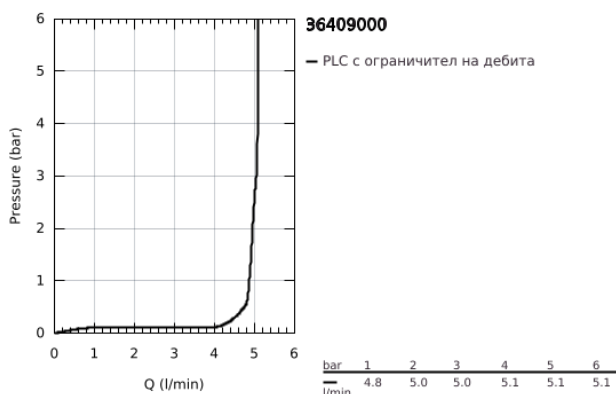

### PRODUCT DESCRIPTION (1/2)

- Colour: хром
- С инфрачервен сензор за Bluetooth за директна връзка при управление, конфигурация и сервиз на смесителя
- С трансформатор 100-240 V AC, 50-60 Hz, 6,75 V DC
- Система за бърз монтаж
- GROHE LongLife finish
- GROHE EcoJoy - технология за намаляване разхода на вода
- максимален дебит (при 3 bar): 5 l/min
- външен магнитен вентил
- Филтърна цедка
- с Bluetooth 4.0\* за безжична връзка
- За устройства на Apple\*\* или Android
- Обхвата на Bluetooth (10 м) варира в зависимост от използваните материалии стени между предавател и приемник
- Управлява:
  - продукти, защитени с парола
  - приложение засича всички Bluetooth продукти в обхвата
- Автоматични цикли и продължителност на промиването
- Използване на ден/ 30 дни
- Време и продължителност на термалната дезинфекция
- Конфигурация
- Обсег на задействане и отложено пускане
- Термална дезинфекция
- Автоматично промиване
- Почистващ модул