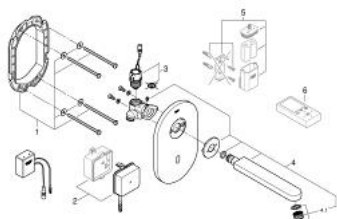

36 410 000 EUROECO COSMOPOLITAN E BLUETOOTH ИНФРАЧЕРВЕН ВЕНТИЛ ЗА УМИВАЛНИК

SPARE PARTS, септември 2014 – now

- 1: BEVESTIGINGSFRAME (Spare part-nr. 42419000)
 - 2: switching power supply (Spare part-nr. 42470000)
 - 3: Solenoid valve (Spare part-nr. 42469000)
 - 4: Удължител (Spare part-nr. 42445000)
 - 4.1: Аератор (Spare part-nr. 48159000)
 - 5: Капак на батерията (Spare part-nr. 42393000)*
 - 5.1: Батерия (Spare part-nr. 42886000)
 - 6: Инфрачервено дистанционно управление (Spare part-nr. 36407000)*
- * Optional accessories