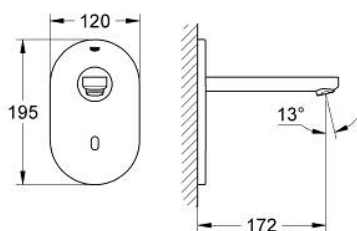

36 410 000 EUROECO COSMOPOLITAN E BLUETOOTH ИНФРАЧЕРВЕН ВЕНТИЛ ЗА УМИВАЛНИК

PRODUCT DESCRIPTION (1/2)

- Colour: хром
- С инфрачервен сензор за Bluetooth за директна връзка при управление, конфигурация и сервис на смесителя
- С трансформатор 100-240 V AC, 50-60 Hz, 6,75 V DC
- Външна част към тяло за вграждане
- 36 336 001/36 337 001
- GROHE LongLife finish
- GROHE EcoJoy - технология за намаляване разхода на вода
- максимален дебит (при 3 bar): 5 l/min
- регулатор на ламинарна струя
- Розетки и чучур - хром
- Дължина 172 mm
- с Bluetooth 4.0* за безжична връзка
- За устройства на Apple** или Android
- Обхвата на Bluetooth (10 м) варира в зависимост от използваните материали или стени между предавател и приемник
- Управлява:
 - продукти, защитени с парола
- приложение засича всички Bluetooth продукти в обхвата
- Автоматични цикли и продължителност на промиването
- Използване на ден/ 30 дни
- Време и продължителност на термалната дезинфекция
- Конфигурация
- Обсег на задействане и отложено пускане
- Автоматично промиване