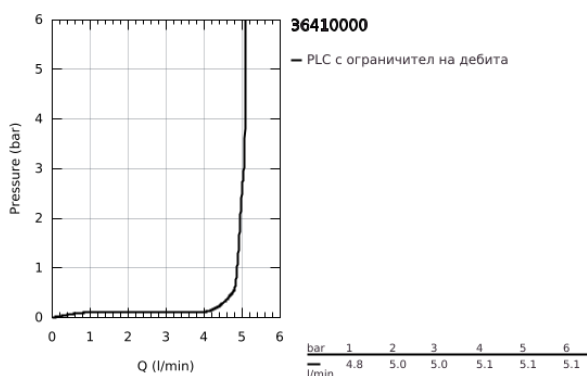

36 410 000 EUROECO COSMOPOLITAN E BLUETOOTH ИНФРАЧЕРВЕН ВЕНТИЛ ЗА УМИВАЛНИК

PRODUCT DESCRIPTION (1/2)

- Colour: хром
- С инфрачервен сензор за Bluetooth за директна връзка при управление, конфигурация и сервис на смесителя
- С трансформатор 100-240 V AC, 50-60 Hz, 6,75 V DC
- Външна част към тяло за вграждане
- 36 336 001/36 337 001
- GROHE LongLife finish
- GROHE EcoJoy - технология за намаляване разхода на вода
- максимален дебит (при 3 bar): 5 l/min
- регулатор на ламинарна струя
- Розетки и чучур - хром
- Дължина 172 mm
- с Bluetooth 4.0* за безжична връзка
- За устройства на Apple** или Android
- Обхвата на Bluetooth (10 м) варира в зависимост от използваните материали или стени между предавател и приемник
- Управлява:
 - продукти, защитени с парола
- приложение засича всички Bluetooth продукти в обхвата
- Автоматични цикли и продължителност на промиването
- Използване на ден/ 30 дни
- Време и продължителност на термалната дезинфекция
- Конфигурация
- Обсег на задействане и отложено пускане
- Автоматично промиване