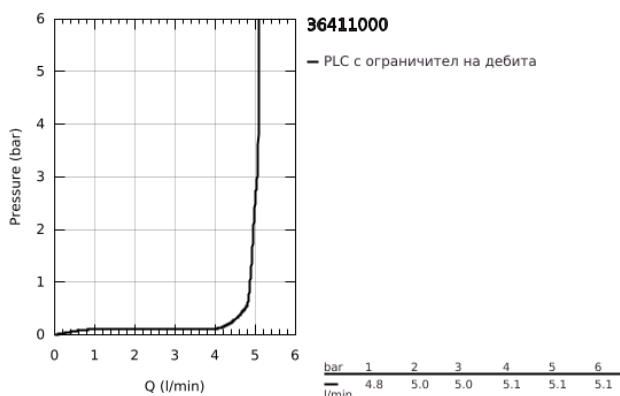

36 411 000 EUROPLUS E BLUETOOTH ИНФРАЧЕРВЕН СМЕСИТЕЛ ЗА УМИВАЛНИК 1/2", С ВЪНШЕН СМЕСИТЕЛ

PRODUCT DESCRIPTION (1/2)

- Colour: хром
- С инфрачервен сензор за Bluetooth за директна връзка при управление, конфигурация и сервис на смесителя
- С трансформатор 100-240 V AC, 50-60 Hz, 6,75 V DC
- Система за бърз монтаж
- Смесител с регулируем спирателенкран за топлата вода
- GROHE LongLife finish
- GROHE EcoJoy аератор 5,7 l/min
- С вграден магнитен вентил
- Вграден възвратен клапан с филтърна цедка
- с Bluetooth 4.0* за безжична връзка
- За устройства на Apple** или Android
- Обхвата на Bluetooth (10 м) варира в зависимост от използваните материали и стени между предавател и приемник
- Управлява:
 - продукти, защитени с парола
 - приложение засича всички Bluetooth продукти в обхвата
- Автоматични цикли и продължителност на промиването
- Използване на ден/ 30 дни
- Време и продължителност на термалната дезинфекция
- Конфигурация
- Обсег на задействане и отложено пускане
- Автоматично промиване
- Термална дезинфекция
- Почистващ модул