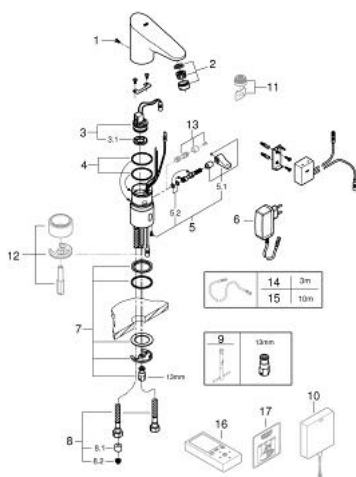

36 411 000 EUROPLUS E BLUETOOTH ИНФРАЧЕРВЕН СМЕСИТЕЛ ЗА УМИВАЛНИК 1/2", С ВЪНШЕН СМЕСИТЕЛ

SPARE PARTS, септември 2014 – now

- 1: Screws (Spare part-nr. 4283100M)
- 2: Аератор (Spare part-nr. 48159000)
- 3: Соленоиден клапан (Spare part-nr. 42229000)
- 3.1: Филтър (Spare part-nr. 42798000)
- 4: Sealing washer (Spare part-nr. 4283600M)
- 5: Mixer spindle with lever (Spare part-nr. 42839000)
- 5.1: Mixing lever (Spare part-nr. 42838000)
- 5.2: Sealing washer (Spare part-nr. 4284000M)
- 6: Главен адаптор (Spare part-nr. 42388000)
- 7: Комплект за монтаж (Spare part-nr. 42841000)
- 8: Мека връзка (Spare part-nr. 42403000)
- 8.1: Възвратен клапан (Spare part-nr. 4240400M)
- 8.2: Филтър (Spare part-nr. 4241300M)
- 9: Ключ за монтаж (Spare part-nr. 19017000)*
- 10: Вграден контакт (Spare part-nr. 36338000)*
- 11: Аератор (Spare part-nr. 36133000)*
- 12: Стоящ цокъл (Spare part-nr. 36210000)*
- 13: Скрит смесител (Spare part-nr. 36209000)*
- 14: Захранващ удължаващ кабел (Spare part-nr. 36340000)*
- 15: Захранващ удължаващ кабел (Spare part-nr. 36341000)*
- 16: Дистанционно (Spare part-nr. 36407001)*
- 17: Стикери с пиктограми (Spare part-nr. 4217700M)*