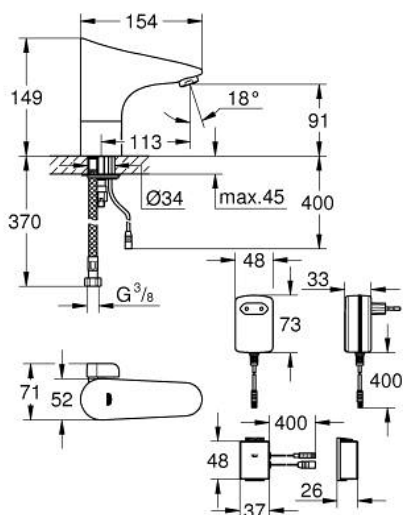

36 411 000 EUROPLUS E BLUETOOTH ИНФРАЧЕРВЕН СМЕСИТЕЛ ЗА УМИВАЛНИК 1/2", С ВЪНШЕН СМЕСИТЕЛ

PRODUCT DESCRIPTION (1/2)

- Colour: хром
- С инфрачервен сензор за Bluetooth за директна връзка при управление, конфигурация и сервис на смесителя
- С трансформатор 100-240 V AC, 50-60 Hz, 6,75 V DC
- Система за бърз монтаж
- Смесител с регулируем спирателенкран за топлата вода
- GROHE LongLife finish
- GROHE EcoJoy аератор 5,7 l/min
- С вграден магнитен вентил
- Вграден възвратен клапан с филтърна цедка
- с Bluetooth 4.0* за безжична връзка
- За устройства на Apple** или Android
- Обхвата на Bluetooth (10 м) варира в зависимост от използваните материали и стени между предавател и приемник
- Управлява:
  - продукти, защитени с парола
  - приложение засича всички Bluetooth продукти в обхвата
- Автоматични цикли и продължителност на промиването
- Използване на ден/ 30 дни
- Време и продължителност на термалната дезинфекция
- Конфигурация
- Обсег на задействане и отложено пускане
- Автоматично промиване
- Термална дезинфекция
- Почистващ модул