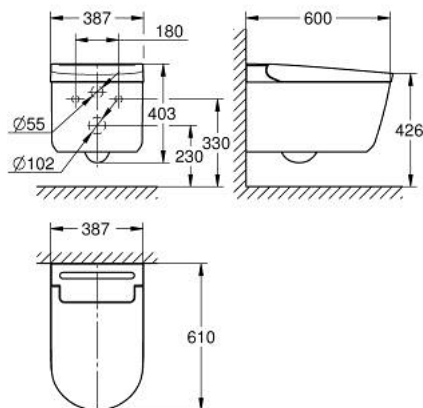

36 508 SH0 GROHE SENSIA PRO ТОАЛЕТНА СИСТЕМА ЗА ВГРАДЕНО КАЗАНЧЕ, СЪС СТЕНЕН МОНТАЖ

PRODUCT DESCRIPTION (1/2)

- Colour: снежно бяло
- GROHE Hygiene GROHE антибактериално покритие (SIAA Kokin Японски стандарт) антистатично покритие на керамиката с технологията Aquaceramic
- GROHE power flush: силно промиване на тоалетната, с помощта на технологията GROHE Triple Vortex
- GROHE Skin Clean:
- 2 регулируеми струи (1 санитарен душ, 1 дамски душ)
- Отделен воден път за дамски душ
- Вибрираща струя (автоматично излизане напред и прибиране на струята)
- Регулируема сила на струята
- Автоматично изплакване с чиста вода, предварително и след ползване
- интегрираният нагревател осигурява неограничена топла вода мигновено
- регулируема температура
- Други функции
- Сешоар с топла струя и регулируема температура
- функция за премахване на котлен камък
- PP WC seat and lid with automatic opening/close function
- pyro electric sensor for user detection
- Ключ за задействане
- Вътрешно и външно осветление на тоалетната чиния
- Скрити връзки към водата и тока
- Дистанционно с приложения
- Включва:
- шумоизолиращ лист, монтажни основи и шайби
- Ръчен контролер със стенна поставка
- Комплект за свързване към водоподаването за вградени казанчета
- Кабел с щепсел
- налягане 0.05 - 1 МПа (0.5 - 10 bar)
- 220-240 V AC

Pure Freude
an Wasser

36 508 SH0 GROHE SENSIA PRO ТОАЛЕТНА СИСТЕМА ЗА ВГРАДЕНО КАЗАНЧЕ, СЪС СТЕНЕН МОНТАЖ

PRODUCT DESCRIPTION (2/2)

- честота 50-60 Hz
- Тип защита IPX4
- отговаря на EN 1717
- CE маркировка