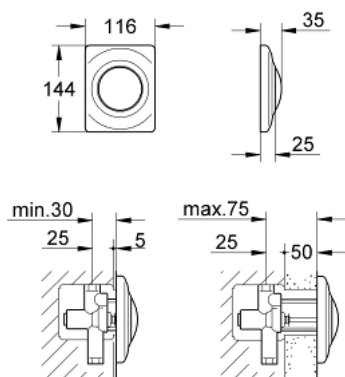

37 018 000 **SURF БУТОН**

PRODUCT DESCRIPTION

- Colour: хром
- 116 x 144 mm
- С механично задействане
- GROHE LongLife хромирано покритие

37 018 000 **SURF БУТОН**

SPARE PARTS, януари 1995 – now

- 1: Spring, 5 pcs. (Spare part-nr. 4309700M)
- 2: Operating rod (Spare part-nr. 43038000)
- 3: Mounting frame (Spare part-nr. 43210000)