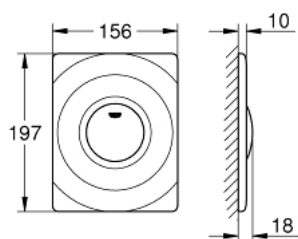

37 063 000 **SURF БУТОН**

PRODUCT DESCRIPTION

- Colour: хром
- 156 x 197 mm
- Ръчен бутон
- С механично задействане
- от ABS
- GROHE LongLife хромирано покритие

37 063 000 SURF БУТОН

SPARE PARTS, март 2013 – now