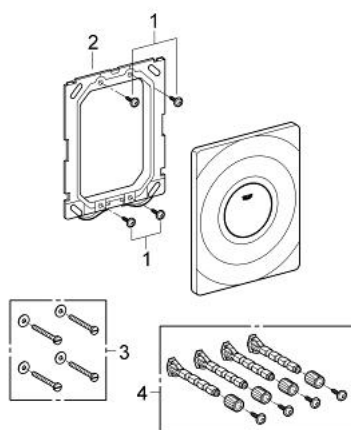

37 063 000 **SURF БУТОН**

PRODUCT DESCRIPTION

- Colour: хром
- 156 x 197 mm
- Ръчен бутон
- С механично задействане
- от ABS
- GROHE LongLife хромирано покритие

37 063 000 SURF БУТОН

SPARE PARTS, март 2013 – now

1: Screw (Spare part-nr. 6636200M)

2: Mounting frame (Spare part-nr. 43207000)

3: Комплект за монтаж (Spare part-nr. 4308500M)*

4: Комплект за монтаж (Spare part-nr. 4215800M)*

* Optional accessories