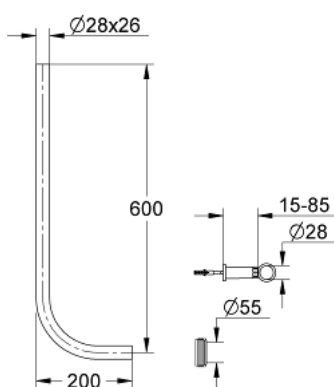

### PRODUCT DESCRIPTION

- Colour: хром
- За промивни кранове за WC
- $\varnothing 28 \times 26$  mm
- 600 x 200 mm
- Месинг
- Фиксираща планка за промивната тръба
- За разстояние от стената 15 - 85 mm
- Свързващ пръстен