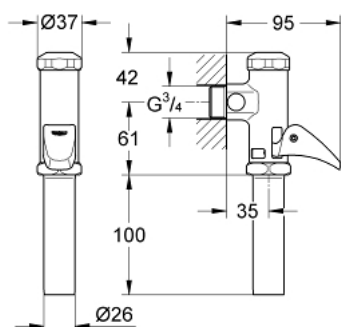

37 139 000 DAL - ПРОМИВЕН КРАН ЗА ТОАЛЕТНА

PRODUCT DESCRIPTION

- Colour: хром
- 3/4"
- Месинг
- GROHE LongLife хромирано покритие
- За плоски и дълбоки тоалетни чинии
- Регулиране на количеството напромиване

37 139 000 DAL - ПРОМИВЕН КРАН ЗА ТОВАЛЕТНА

SPARE PARTS, май 2006 – now

- 1: Капаче (Spare part-nr. 43103000)
- 2: Бутало (Spare part-nr. 43448000)
- 2.1: Sleeve (Spare part-nr. 4376500M)
- 3: Ръкохватка (Spare part-nr. 43056000)
- 4: Discharge sleeve (Spare part-nr. 43316000)
- 5: Sleeve (Spare part-nr. 42923000)
- 6: Throttle (Spare part-nr. 43388000)
- 7: Комплект от уплътнения (Spare part-nr. 43706000)*