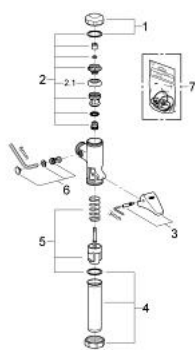

37 139 000 DAL - ПРОМИВЕН КРАН ЗА ТОАЛЕТНА

PRODUCT DESCRIPTION

- Colour: хром
- 3/4"
- Месинг
- GROHE LongLife хромирано покритие
- За плоски и дълбоки тоалетни чинии
- Регулиране на количеството напромиване

37 139 000 DAL - ПРОМИВЕН КРАН ЗА ТОВАЛЕТНА

SPARE PARTS, май 2006 – now

- 1: Капаче (Spare part-nr. 43103000)
- 2: Бутало (Spare part-nr. 43448000)
- 2.1: Sleeve (Spare part-nr. 4376500M)
- 3: Ръкохватка (Spare part-nr. 43056000)
- 4: Discharge sleeve (Spare part-nr. 43316000)
- 5: Sleeve (Spare part-nr. 42923000)
- 6: Throttle (Spare part-nr. 43388000)
- 7: Комплект от уплътнения (Spare part-nr. 43706000)*