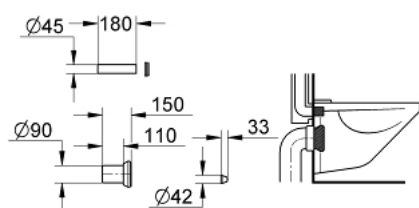

37 311 K00 ВХОДНО - ИЗХОДНА ГАРНИТУРА ЗА ТООЛЕТНА

PRODUCT DESCRIPTION

- Colour: черно
- за конзолна тоалетна чиния
- Съвързваща входна тръба диам. 45 mm
- Маншон и изходна тръба диам. 90 mm
- с дължина 150 mm
- Капачка за монтажен болт

Pure Freude
an Wasser

37 311 K00 ВХОДНО - ИЗХОДНА ГАРНИТУРА ЗА ТООЛЕТНА

No exploded view is available for this spare part list.

SPARE PARTS, май 2012 – now

1: Basin fastening (Spare part-nr. 43511SH0)

2: Конектор (Spare part-nr. 37119000)