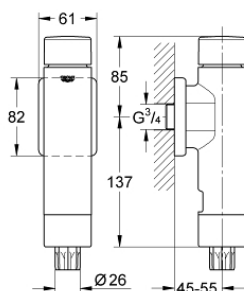

37 347 000 RONDO A.S. ПРОМИВЕН КРАН ЗА ТОВАЛЕТНА

PRODUCT DESCRIPTION

- Colour: хром
- 3/4"
- Месинг
- GROHE LongLife хромирано покритие
- За плоски и дълбоки тоалетни чинии
- Бутон от пластмаса
- Регулиране на количеството напромиване
- Регулиране на 6-9 L

- с розетка

- Налягане в инсталацията 1,2 bar.
- Работно налягане мах. 5 bar.
- Шумоизолиращ клас I

37 347 000 RONDO A.S. ПРОМИВЕН КРАН ЗА ТОВАЛЕТНА

SPARE PARTS, септември 2018 – now

1: Press button (Spare part-nr. 66738000)

2: Actuation unit (Spare part-nr. 42348000)

3: Бутало (Spare part-nr. 43451000)

3.1: Sleeve (Spare part-nr. 4376900M)

4: Throttle nozzle (Spare part-nr. 43407000)

5: Розетка (Spare part-nr. 66739000)

6: Discharge sleeve (Spare part-nr. 43342000)