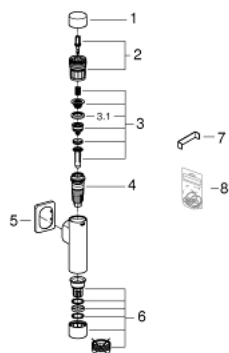

37 347 000 RONDO A.S. ПРОМИВЕН КРАН ЗА ТОВАЛЕТНА

PRODUCT DESCRIPTION

- Colour: хром
- 3/4"
- Месинг
- GROHE LongLife хромирано покритие
- За плоски и дълбоки тоалетни чинии
- Бутон от пластмаса
- Регулиране на количеството напромиване
- Регулиране на 6-9 L

- с розетка

- Налягане в инсталацията 1,2 bar.
- Работно налягане мах. 5 bar.
- Шумоизолиращ клас I

37 347 000 RONDO A.S. ПРОМИВЕН КРАН ЗА ТОВАЛЕТНА

SPARE PARTS, септември 2018 – now

1: Press button (Spare part-nr. 66738000)

2: Actuation unit (Spare part-nr. 42348000)

3: Бутало (Spare part-nr. 43451000)

3.1: Sleeve (Spare part-nr. 4376900M)

4: Throttle nozzle (Spare part-nr. 43407000)

5: Розетка (Spare part-nr. 66739000)

6: Discharge sleeve (Spare part-nr. 43342000)

7: Throttle key (Spare part-nr. 43781000)

8: Комплект от уплътнения (Spare part-nr. 43740000)*

* Optional accessories