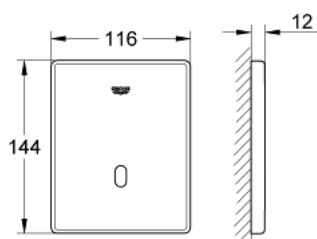

## 37 503 000 ТЕСТRON SKATE BLUETOOTH ИНФРАЧЕРВЕНА ЕЛЕКТРОНИКА ЗА ПИСОАР