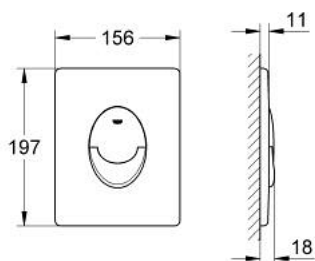

38 505 KF0 SKATE AIR БУТОН

PRODUCT DESCRIPTION

- Colour: phantom black
- С две степени или start/ stop функция
- Вертикален монтаж
- 156 x 197 mm
- от ABS
- за комбинация с Rapid SL и казанчета Uniset GD 2
- за комбинация с Rapid SLX, моля поръчайте кутия 66 791 000 (продава се отделно)