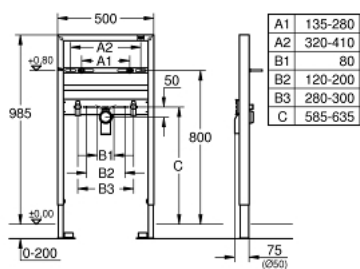

38 541 000 RAPID SL СТРУКТУРА ЗА УМИВАЛНИК, ЕДНОДУПКОВА ИНСТАЛАЦИЯ

PRODUCT DESCRIPTION

- Височина на структурата 1,00 m
- За монтаж в сухи стени и пред стена
- Носеща стоманена рамка, прахово боядисана
- Подходяща за облицовка с гипсокартон
- Фиксирани входна и изходна гарнитури
- Възможност за регулиране на височината
- Крепежни елементи
- TUV сертификат
- Болтове за монтаж на умивалник M 10 за закрепване на керамика
- Регулируемо разстояние между болтовете
- Промивно коляно диам. 50 mm
- Уплътнение диам. 32 mm
- 2 шумоизолирани арматурни връзки 1/2"
- за стенна инсталация, моля поръчайте крепежи 38 558 00M (продават се отделно)

38 541 000 **RAPID SL СТРУКТУРА ЗА УМИВАЛНИК, ЕДНОДУПКОВА ИНСТАЛАЦИЯ**

SPARE PARTS, юни 2008 – now

- 1: Fitting connection (Spare part-nr. 42944000)
 - 2: Outlet elbow 2" (Spare part-nr. 42943000)
 - 2.1: Holder for outlet elbow (Spare part-nr. 42236000)
 - 3: Threaded bolt (Spare part-nr. 42247000)
 - 4: Стенни планки за монтаж (Spare part-nr. 3855800M)*
- * Optional accessories