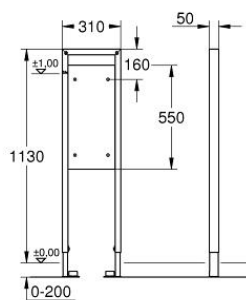

38 559 001 RAPID SL ПРИДЪРЖАЩ ЕЛЕМЕНТ, 1.13 М ВИСОЧИНА

PRODUCT DESCRIPTION

- за закрепване на допълнителни подпори и дръжки
- 0,31m ширина
- Стоманена рамка, прахово боядисана
- Водоустойчива дъска
- Крепежни елементи
- за стенна инсталация, моля поръчайте крепежи 38 558 00M (продават се отделно)

38 559 001 **RAPID SL ПРИДЪРЖАЩ ЕЛЕМЕНТ, 1.13 М ВИСОЧИНА**

SPARE PARTS, август 2008 – now

1: Стенни планки за монтаж (Spare part-nr. 3855800M)*

* Optional accessories