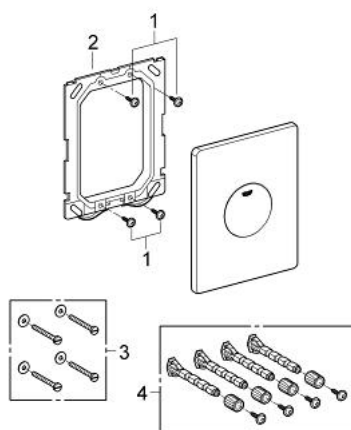

38 573 SH0 SKATE БУТОН

PRODUCT DESCRIPTION

- Colour: снежно бяло
- Едностепенен
- За пневматичен вентил
- Вертикален и хоризонтален монтаж
- 156 x 197 mm
- от ABS
- GROHE EcoJoy - технология за намаляване разхода на вода

38 573 SH0 SKATE БУТОН

SPARE PARTS, април 2013 – now

1: Screw (Spare part-nr. 6636200M)

2: Mounting frame (Spare part-nr. 43207000)

3: Комплект за монтаж (Spare part-nr. 4308500M)*

4: Комплект за монтаж (Spare part-nr. 4215800M)*