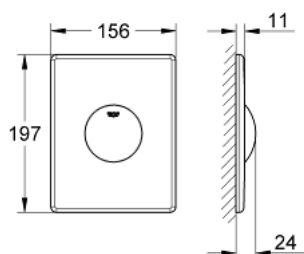

38 573 SH0 SKATE БУТОН

PRODUCT DESCRIPTION

- Colour: снежно бяло
- Едностепенен
- За пневматичен вентил
- Вертикален и хоризонтален монтаж
- 156 x 197 mm
- от ABS
- GROHE EcoJoy - технология за намаляване разхода на вода