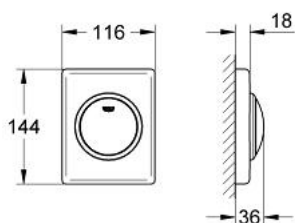

38 595 000 **SKATE БУТОН**

**PRODUCT DESCRIPTION**

- Colour: хром
- 116 x 144 mm
- С механично задействане
- GROHE LongLife хромирано покритие