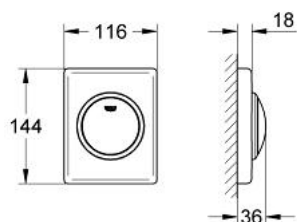

### PRODUCT DESCRIPTION

- Colour: матиран хром
- 116 x 144 mm
- С механично задействане
- GROHE LongLife finish