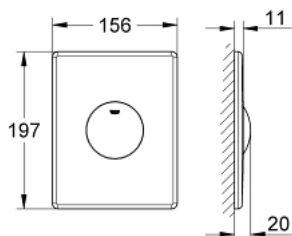

38 672 SD0 SKATE БУТОН ЗА КАЗАНЧЕ ОТ НЕРЪЖДАЕМА СТОМАНА

PRODUCT DESCRIPTION

- Colour: неръждаема стомана
- Едностепенен
- Антивандал
- За пневматичен вентил
- Вертикален монтаж
- 156 x 197 mm
- С механично задействане
- Пластмасова монтажна рамка
- Скрито закрепване
- GROHE EcoJoy - технология за намаляване разхода на вода