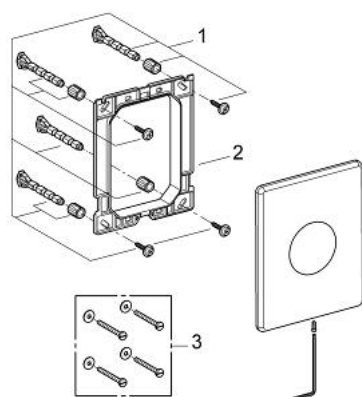

38 672 SD0 SKATE БУТОН ЗА КАЗАНЧЕ ОТ НЕРЪЖДАЕМА СТОМАНА

PRODUCT DESCRIPTION

- Colour: неръждаема стомана
- Едностепенен
- Антивандал
- За пневматичен вентил
- Вертикален монтаж
- 156 x 197 mm
- С механично задействане
- Пластмасова монтажна рамка
- Скрито закрепване
- GROHE EcoJoy - технология за намаляване разхода на вода

38 672 SD0 SKATE БУТОН ЗА КАЗАНЧЕ ОТ НЕРЪЖДАЕМА СТОМАНА

SPARE PARTS, януари 2008 – now

1: Комплект за монтаж (Spare part-nr. 4215800M)

2: Mounting frame (Spare part-nr. 42269000)

3: Комплект за монтаж (Spare part-nr. 4308500M)*