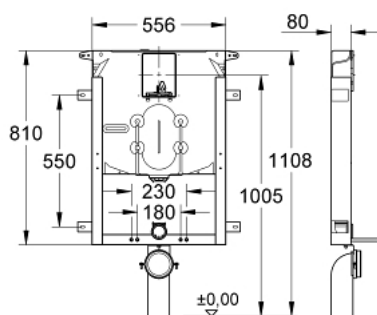

## 38 729 000 UNISSET СТРУКТУРА ЗА WC С КАЗАНЧЕ 80 MM

### PRODUCT DESCRIPTION

- Регулиране на 6-9 L
- Изпразващ пневматичен механизъм с две функции: 2 степени и старт/стоп механизъм
- PE изходна тръба Ø 80 mm
- Входна и изходна гарнитура
- Стоманена рамка, горещо галванизирана, с 4 фиксиращи скоби
- Два крепежни болта за конзолноаолетна чиния
- Разстояние между болтовете 180/230 mm
- Крепежи за керамика
- водоподаване отгоре
- Шумоизолиращ клас I
- Ъглов вентил 1/2"
- с мека връзка
- Ревизионна предпазна кутия със защитен капак
- при вертикален монтаж
- за монтаж на малки бутони моля поръчайте ревизионна кутия 40 949 000 (продава се отделно)