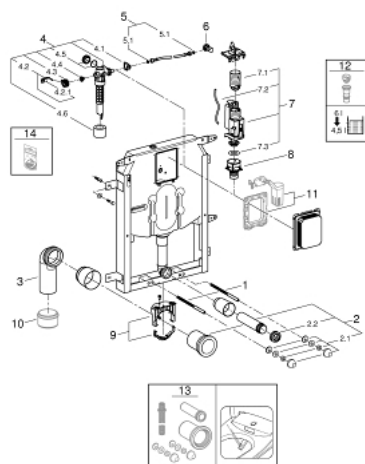

38 729 000 UNISSET СТРУКТУРА ЗА WC С КАЗАНЧЕ 80 MM

SPARE PARTS, октомври 2017 – now

- 1: Болт с резба (Spare part-nr. 4276400M)
- 2: Входно - изходна гарнитура за тоалетна (Spare part-nr. 37311K00)
  - 2.1: Basin fastening (Spare part-nr. 43511SH0)
  - 2.2: Конектор (Spare part-nr. 37119000)
- 3: Outlet bend 90 mm/90 mm (Spare part-nr. 42280000)
- 4: Пълнеж вентил (Spare part-nr. 43991000)
  - 4.1: Valve support (Spare part-nr. 43995000)
  - 4.2: Ръкохватка (Spare part-nr. 43734000)
    - 4.2.1: Уплътнение (Spare part-nr. 4377000M)
  - 4.3: Глава за пълнеж механизъм (Spare part-nr. 43536000)
  - 4.4: Мембрана (Spare part-nr. 4375800M)
  - 4.5: Капачка (Spare part-nr. 43735000)
  - 4.6: Valve float, 5 pcs. (Spare part-nr. 4379100M)
- 5: Мека връзка (Spare part-nr. 42233000)
  - 5.1: Sealing washer (Spare part-nr. 0319100M)
- 6: Ъглов вентил (Spare part-nr. 42343000)
- 7: Изпразващ вентил AV1 (Spare part-nr. 42320000)
  - 7.1: Extension for overflow pipe (Spare part-nr. 42313000)
  - 7.2: Pneumatic hose (Spare part-nr. 42319000)
  - 7.3: Уплътнение (Spare part-nr. 42310000)
- 8: Седло за изпразващ механизъм на GD2 (Spare part-nr. 42315000)
- 9: Support for outlet bend (Spare part-nr. 42243000)
- 10: Редуктор (Spare part-nr. 42242000)*
- 11: Комплект за оборудване (Spare part-nr. 38796000)*
- 12: 4,5 l адаптор за GD2 (Spare part-nr. 42333000)*
- 13: Ретрофит комплект за спа тоалетни Sensia Arena и IGS (Spare part-nr. 40899000)*
- 14: Комплект от уплътнения (Spare part-nr. 43722000)*

* Optional accessories