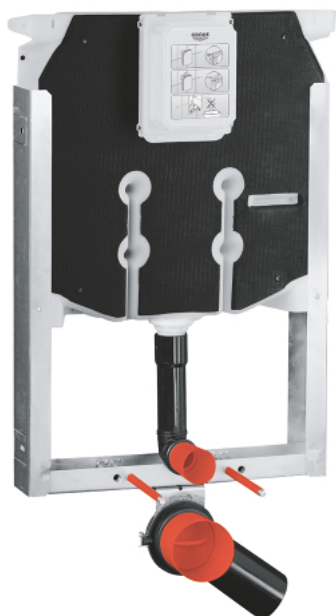

## 38 729 000 UNISSET СТРУКТУРА ЗА WC С КАЗАНЧЕ 80 MM

### PRODUCT DESCRIPTION

- Регулиране на 6-9 L
- Изпразващ пневматичен механизъм с две функции: 2 степени и старт/стоп механизъм
- PE изходна тръба Ø 80 mm
- Входна и изходна гарнитура
- Стоманена рамка, горещо галванизирана, с 4 фиксиращи скоби
- Два крепежни болта за конзолноаолетна чиния
- Разстояние между болтовете 180/230 mm
- Крепежи за керамика
- водоподаване отгоре
- Шумоизолиращ клас I
- Ъглов вентил 1/2"
- с мека връзка
- Ревизионна предпазна кутия със защитен капак
- при вертикален монтаж
- за монтаж на малки бутони моля поръчайте ревизионна кутия 40 949 000 (продава се отделно)