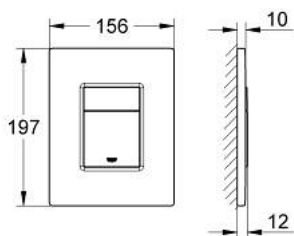

38 732 DL0 SKATE COSMOPOLITAN БУТОН

PRODUCT DESCRIPTION

- Colour: brushed warm sunset
- С две степени или start/ stop функция
- За пневматичен вентил AV1
- Вертикален монтаж
- 156 x 197 mm
- от ABS
- GROHE LongLife finish
- GROHE EcoJoy - технология за намаляване разхода на вода
- за комбинация с Rapid SL и казанчета Uniset GD 2
- за комбинация с Rapid SLX, моля поръчайте кутия 66 791 000 (продава се отделно)

38 732 DL0 SKATE COSMOPOLITAN БУТОН

SPARE PARTS, ноември 2016 – now

1: Top plate with push button (Spare part-nr. 42371DL0)

2: Screw (Spare part-nr. 6636200M)

3: Mounting frame (Spare part-nr. 43207000)

4: Комплект за монтаж (Spare part-nr. 4308500M)*