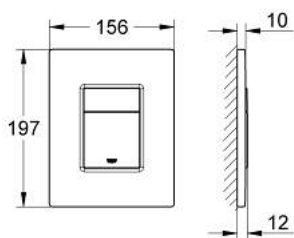

38 732 KF0 SKATE COSMOPOLITAN БУТОН

PRODUCT DESCRIPTION

- Colour: phantom black
- С две степени или start/ stop функция
- За пневматичен вентил AV1
- Вертикален и хоризонтален монтаж
- 156 x 197 mm
- от ABS
- за комбинация с Rapid SL и казанчета Uniset GD 2
- за комбинация с Rapid SLX, моля поръчайте кутия 66 791 000 (продава се отделно)

38 732 KF0 SKATE COSMOPOLITAN БУТОН

SPARE PARTS, април 2022 – now

1: Top plate with push button (Spare part-nr. 42371KF0)

2: Screw (Spare part-nr. 6636200M)

3: Mounting frame (Spare part-nr. 43207000)

4: Комплект за монтаж (Spare part-nr. 4308500M)*