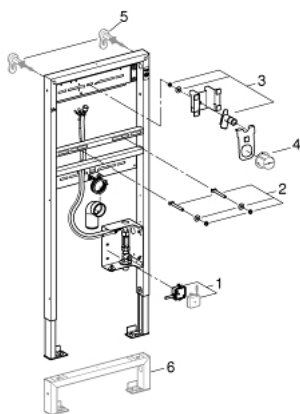

38 748 002 RAPID SL СТРУКТУРА ЗА УМИВАЛНИК С МОНТАЖНА КУТИЯ ЗА ИНФРАЧЕРВЕНА ЕЛЕКТРОНИКА

PRODUCT DESCRIPTION

- за стенен смесител
- подходяща за смесители Europlus E 36 042 SD0, Essence E 36 447 000 и Eurocube E 36 442 000
- Височина 1,13 m
- За монтаж в сухи стени и пред стена
- Носеща стоманена рамка, прахово боядисана
- Подходяща за облицовка с гипсокартон
- Възможност за регулиране на височината
- Крепежни елементи
- Болтове за монтаж на умивалник М 10 за закрепване на керамика
- Регулируемо разстояние между болтовете
- Промивно коляно диам. 50 mm
- Уплътнение диам. 32 mm
- Монтажна кутия със защитна блокировка
- Защитени от пожар тръби на електронните кабели
- Кутия за монтаж със спирателен кран, отходна тръба
- Входна тръба с шумозаглушаваща връзка ½"
- Монтажна кутия за захранване на 230 V
- СЕ маркировка
- за връзка към смесена или студена вода
- за стенна инсталация, моля поръчайте крепежи 38 558 00M (продават се отделно)

38 748 002 RAPID SL СТРУКТУРА ЗА УМИВАЛНИК С МОНТАЖНА КУТИЯ ЗА ИНФРАЧЕРВЕНА ЕЛЕКТРОНИКА

SPARE PARTS, септември 2016 – now

- 1: Switching power supply (Spare part-nr. 42470000)
- 2: Threaded bolt (Spare part-nr. 42247000)
- 3: Fitting connection (Spare part-nr. 42944000)
- 4: Ревизионна кутия (Spare part-nr. 42398000)
- 5: Стенни планки за монтаж (Spare part-nr. 3855800M)*
- 6: Удължение (Spare part-nr. 38629000)*