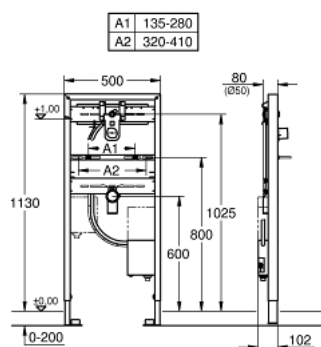

38 748 002 RAPID SL СТРУКТУРА ЗА УМИВАЛНИК С МОНТАЖНА КУТИЯ ЗА ИНФРАЧЕРВЕНА ЕЛЕКТРОНИКА

PRODUCT DESCRIPTION

- за стенен смесител
- подходяща за смесители Europlus E 36 042 SD0, Essence E 36 447 000 и Eurocube E 36 442 000
- Височина 1,13 m
- За монтаж в сухи стени и пред стена
- Носеща стоманена рамка, прахово боядисана
- Подходяща за облицовка с гипсокартон
- Възможност за регулиране на височината
- Крепежни елементи
- Болтове за монтаж на умивалник М 10 за закрепване на керамика
- Регулируемо разстояние между болтовете
- Промивно коляно диам. 50 mm
- Уплътнение диам. 32 mm
- Монтажна кутия със защитна блокировка
- Защитени от пожар тръби на електронните кабели
- Кутия за монтаж със спирателен кран, отходна тръба
- Входна тръба с шумозаглушаваща връзка ½"
- Монтажна кутия за захранване на 230 V
- СЕ маркировка
- за връзка към смесена или студена вода
- за стенна инсталация, моля поръчайте крепежи 38 558 00M (продават се отделно)

38 748 002 RAPID SL СТРУКТУРА ЗА УМИВАЛНИК С МОНТАЖНА КУТИЯ ЗА ИНФРАЧЕРВЕНА ЕЛЕКТРОНИКА

SPARE PARTS, септември 2016 – now

- 1: Switching power supply (Spare part-nr. 42470000)
- 2: Threaded bolt (Spare part-nr. 42247000)
- 3: Fitting connection (Spare part-nr. 42944000)
- 4: Ревизионна кутия (Spare part-nr. 42398000)
- 5: Стенни планки за монтаж (Spare part-nr. 3855800M)*
- 6: Удължение (Spare part-nr. 38629000)*