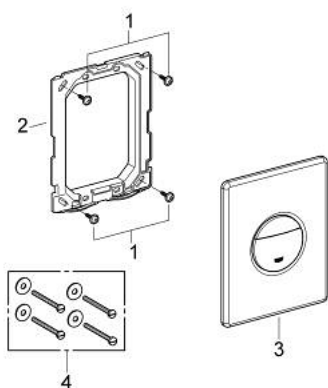

38 765 000 NOVA COSMOPOLITAN БУТОН

PRODUCT DESCRIPTION

- Colour: хром
- С две степени или start/ stop функция
- За пневматичен вентил AV1
- Вертикален и хоризонтален монтаж
- 156 x 197 mm
- от ABS
- GROHE LongLife хромирано покритие
- GROHE EcoJoy - технология за намаляване разхода на вода
- за комбинация с Rapid SL и казанчета Uniset GD 2
- за комбинация с Rapid SLX, моля поръчайте кутия 66 791 000 (продава се отделно)

38 765 000 NOVA COSMOPOLITAN БУТОН

SPARE PARTS, май 2010 – now

1: Screw (Spare part-nr. 6636200M)

2: Mounting frame (Spare part-nr. 43207000)

3: Top plate with push button (Spare part-nr. 42375000)

4: Комплект за монтаж (Spare part-nr. 4308500M)*