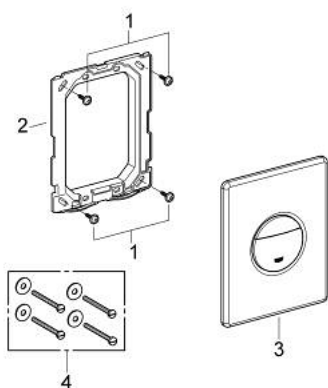

38 765 MS0 NOVA COSMOPOLITAN БУТОН

PRODUCT DESCRIPTION

- Colour: satin steel
- С две степени или start/ stop функция
- За пневматичен вентил AV1
- Вертикален и хоризонтален монтаж
- 156 x 197 mm
- от ABS
- GROHE LongLife finish
- GROHE EcoJoy - технология за намаляване разхода на вода
- за комбинация с Rapid SL и казанчета Uniset GD 2
- за комбинация с Rapid SLX, моля поръчайте кутия 66 791 000 (продава се отделно)

38 765 MS0 NOVA COSMOPOLITAN БУТОН

SPARE PARTS, октомври 2022 – now

- 1: Screw (Spare part-nr. 6636200M)
- 2: Mounting frame (Spare part-nr. 43207000)
- 3: top plate w. push button (Spare part-nr. 42375MS0)
- 4: Комплект за монтаж (Spare part-nr. 4308500M)*